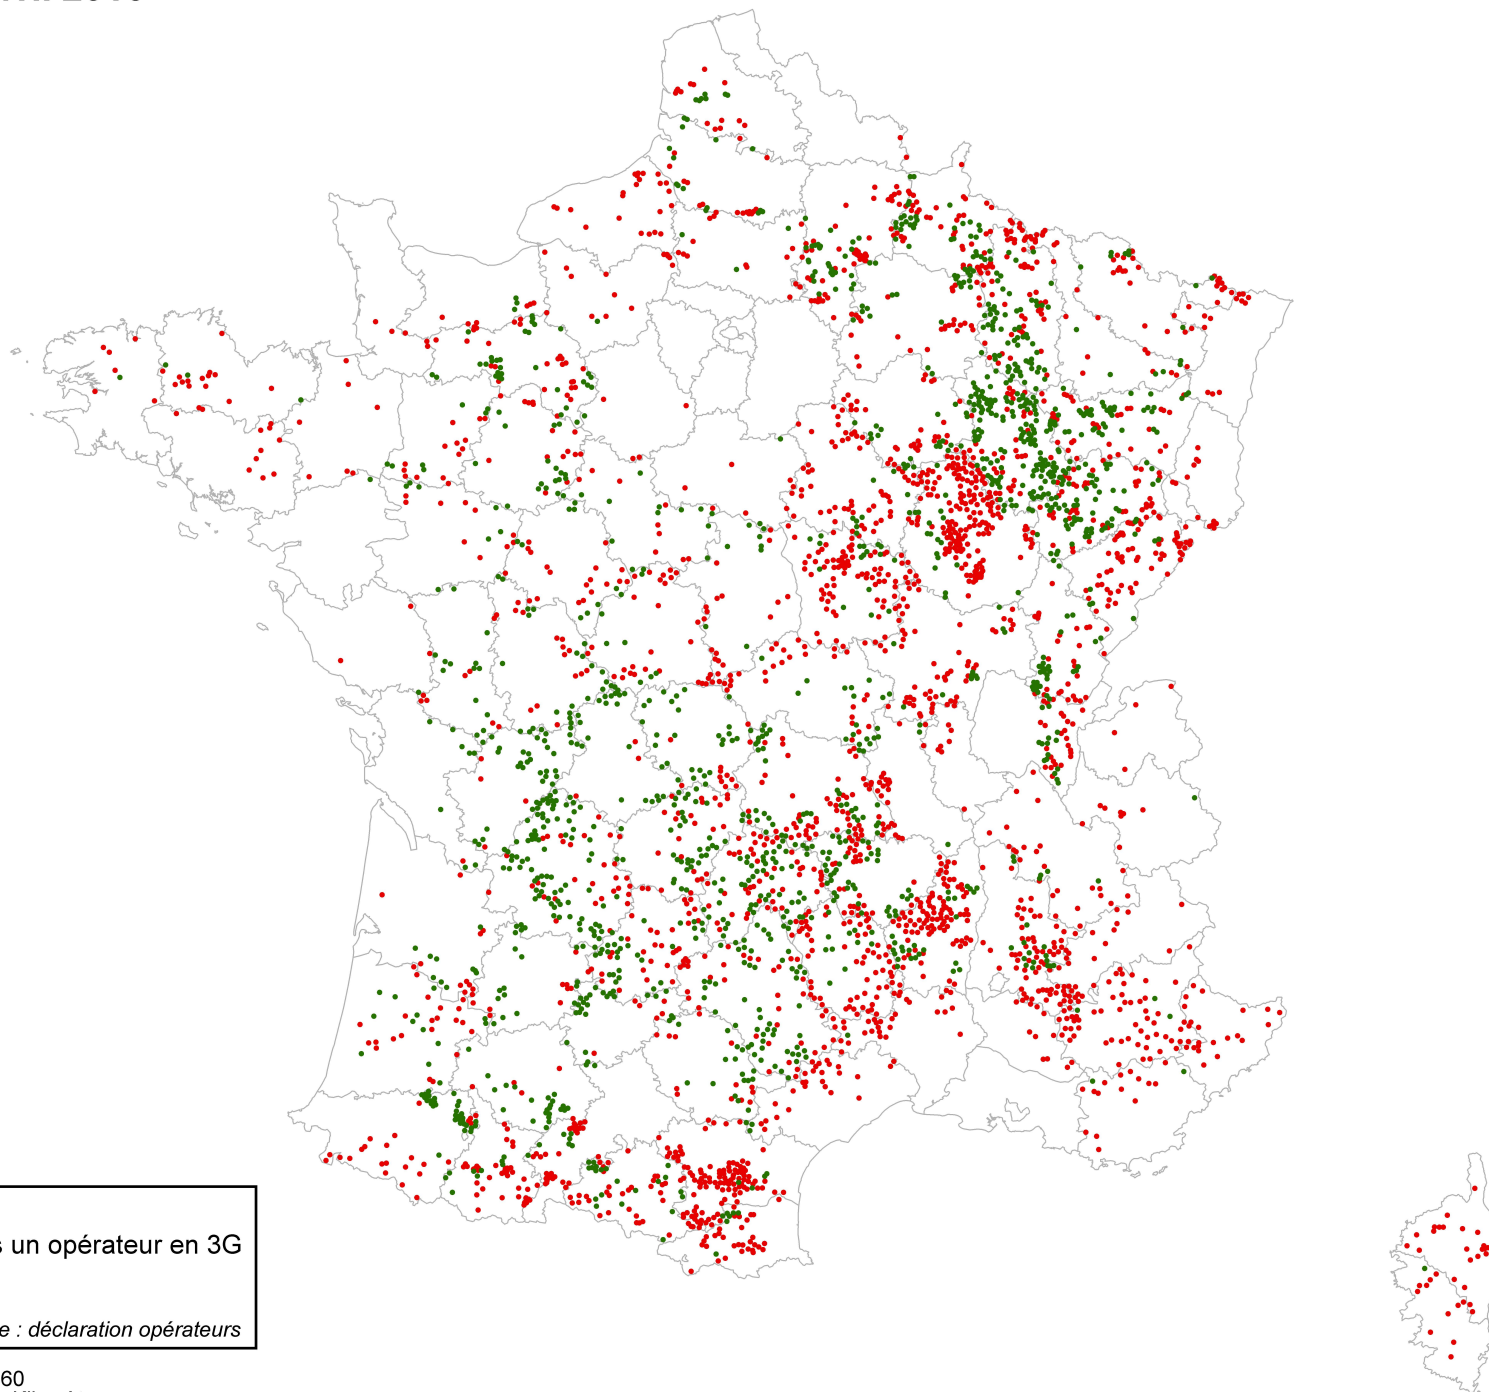

Déploiements dans le cadre du programme de couverture des centres-bourgs (haut débit) Etat au 1er avril 2016

- Centre-bourg couvert par au moins un opérateur en 3G
- Centre-bourg non couvert

Source : déclaration opérateurs

0 45 90 180 270 360
Kilomètres