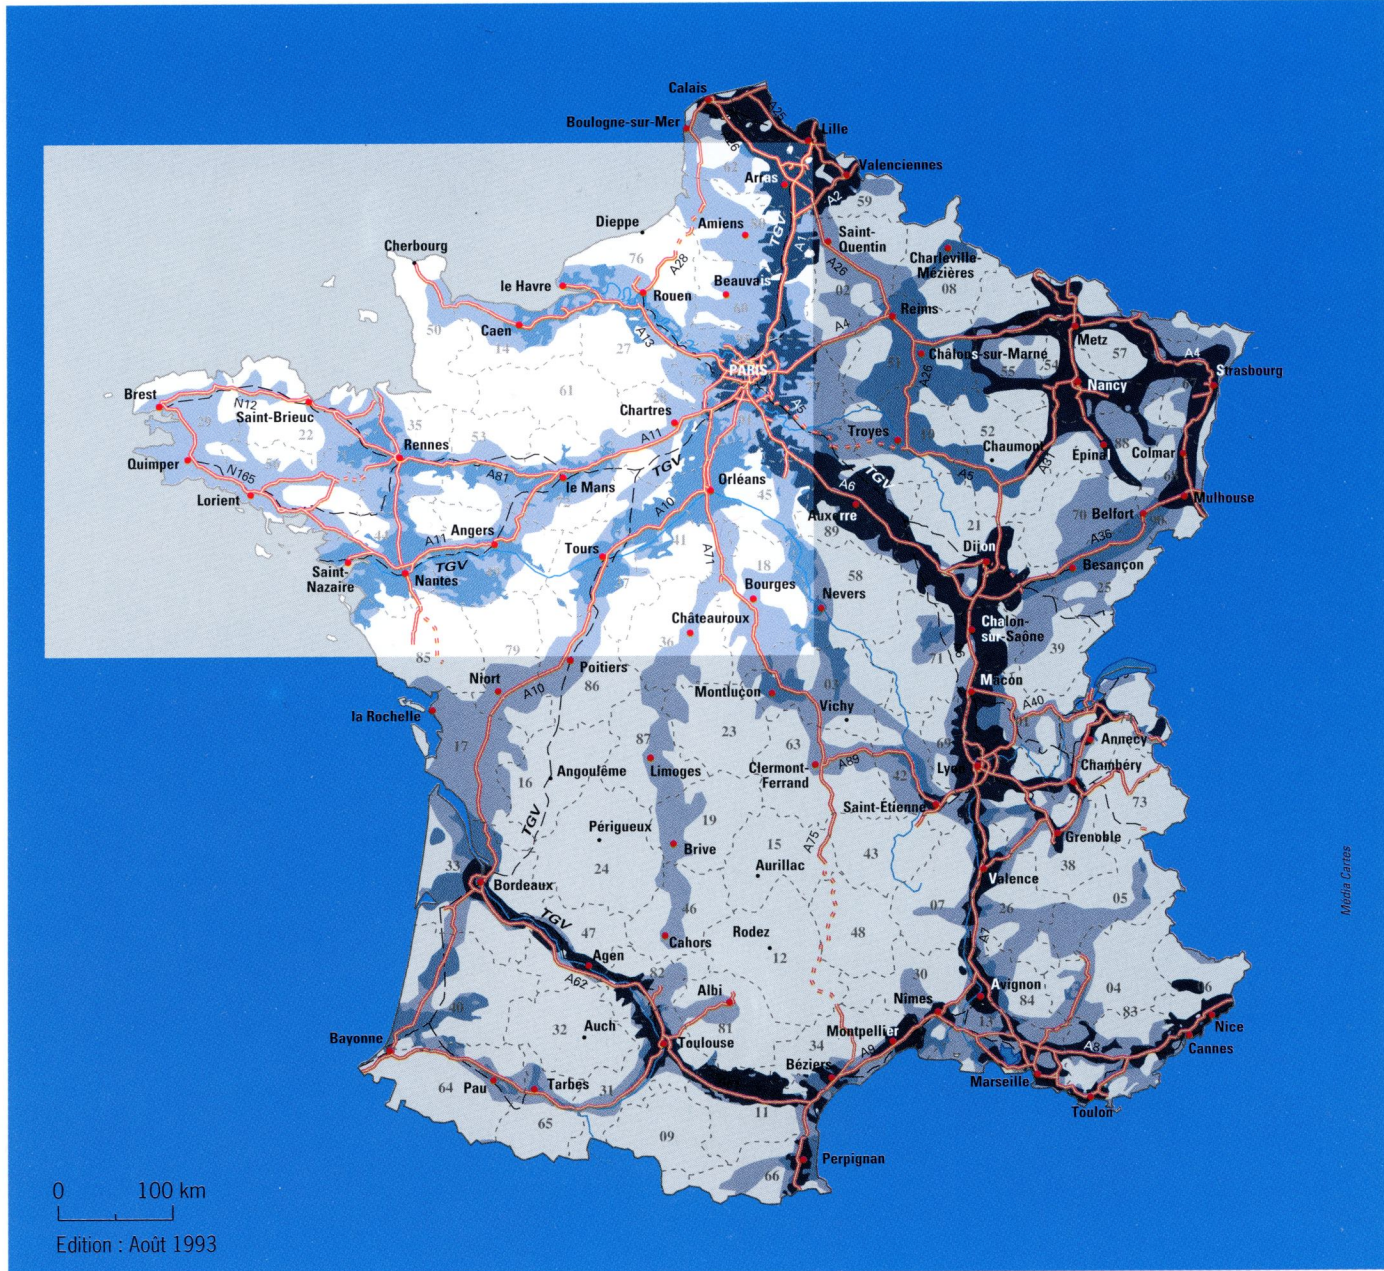

# itineris

Le radiotéléphone européen de France Télécom.  
Carte de couverture Nord-Ouest.

-  couverture 15 Juin 1993
-  couverture prévue 30 Sept. 1993
-  couverture prévue 31 Déc. 1993

Ces zones de couverture ont une valeur indicative. Elles ont été calculées pour l'utilisation en extérieur d'un téléphone mobile GSM d'une puissance de 8 W. Certaines particularités topographiques locales peuvent cependant dégrader la propagation des ondes et affecter le bon fonctionnement des téléphones mobiles. Lors de l'utilisation de téléphones portatifs de 2 W, la zone de couverture peut par endroit être plus réduite, en particulier en dehors des zones urbaines. France Télécom ne peut s'engager contractuellement sur la précision des limites ici représentées. Cette carte annule les éditions précédentes.

Edition : Août 1993.

Media Cartes

# N C H E

Pour en savoir plus sur **i**tinéris  
3614 Itinéris ou **N°Vert 05 10 07 07**  
APPEL GRATUIT

**France Telecom  
Mobiles**

Radiotéléphone

47, Boulevard Diderot - 75580 PARIS Cedex 12  
RCS PARIS B 380 129 866