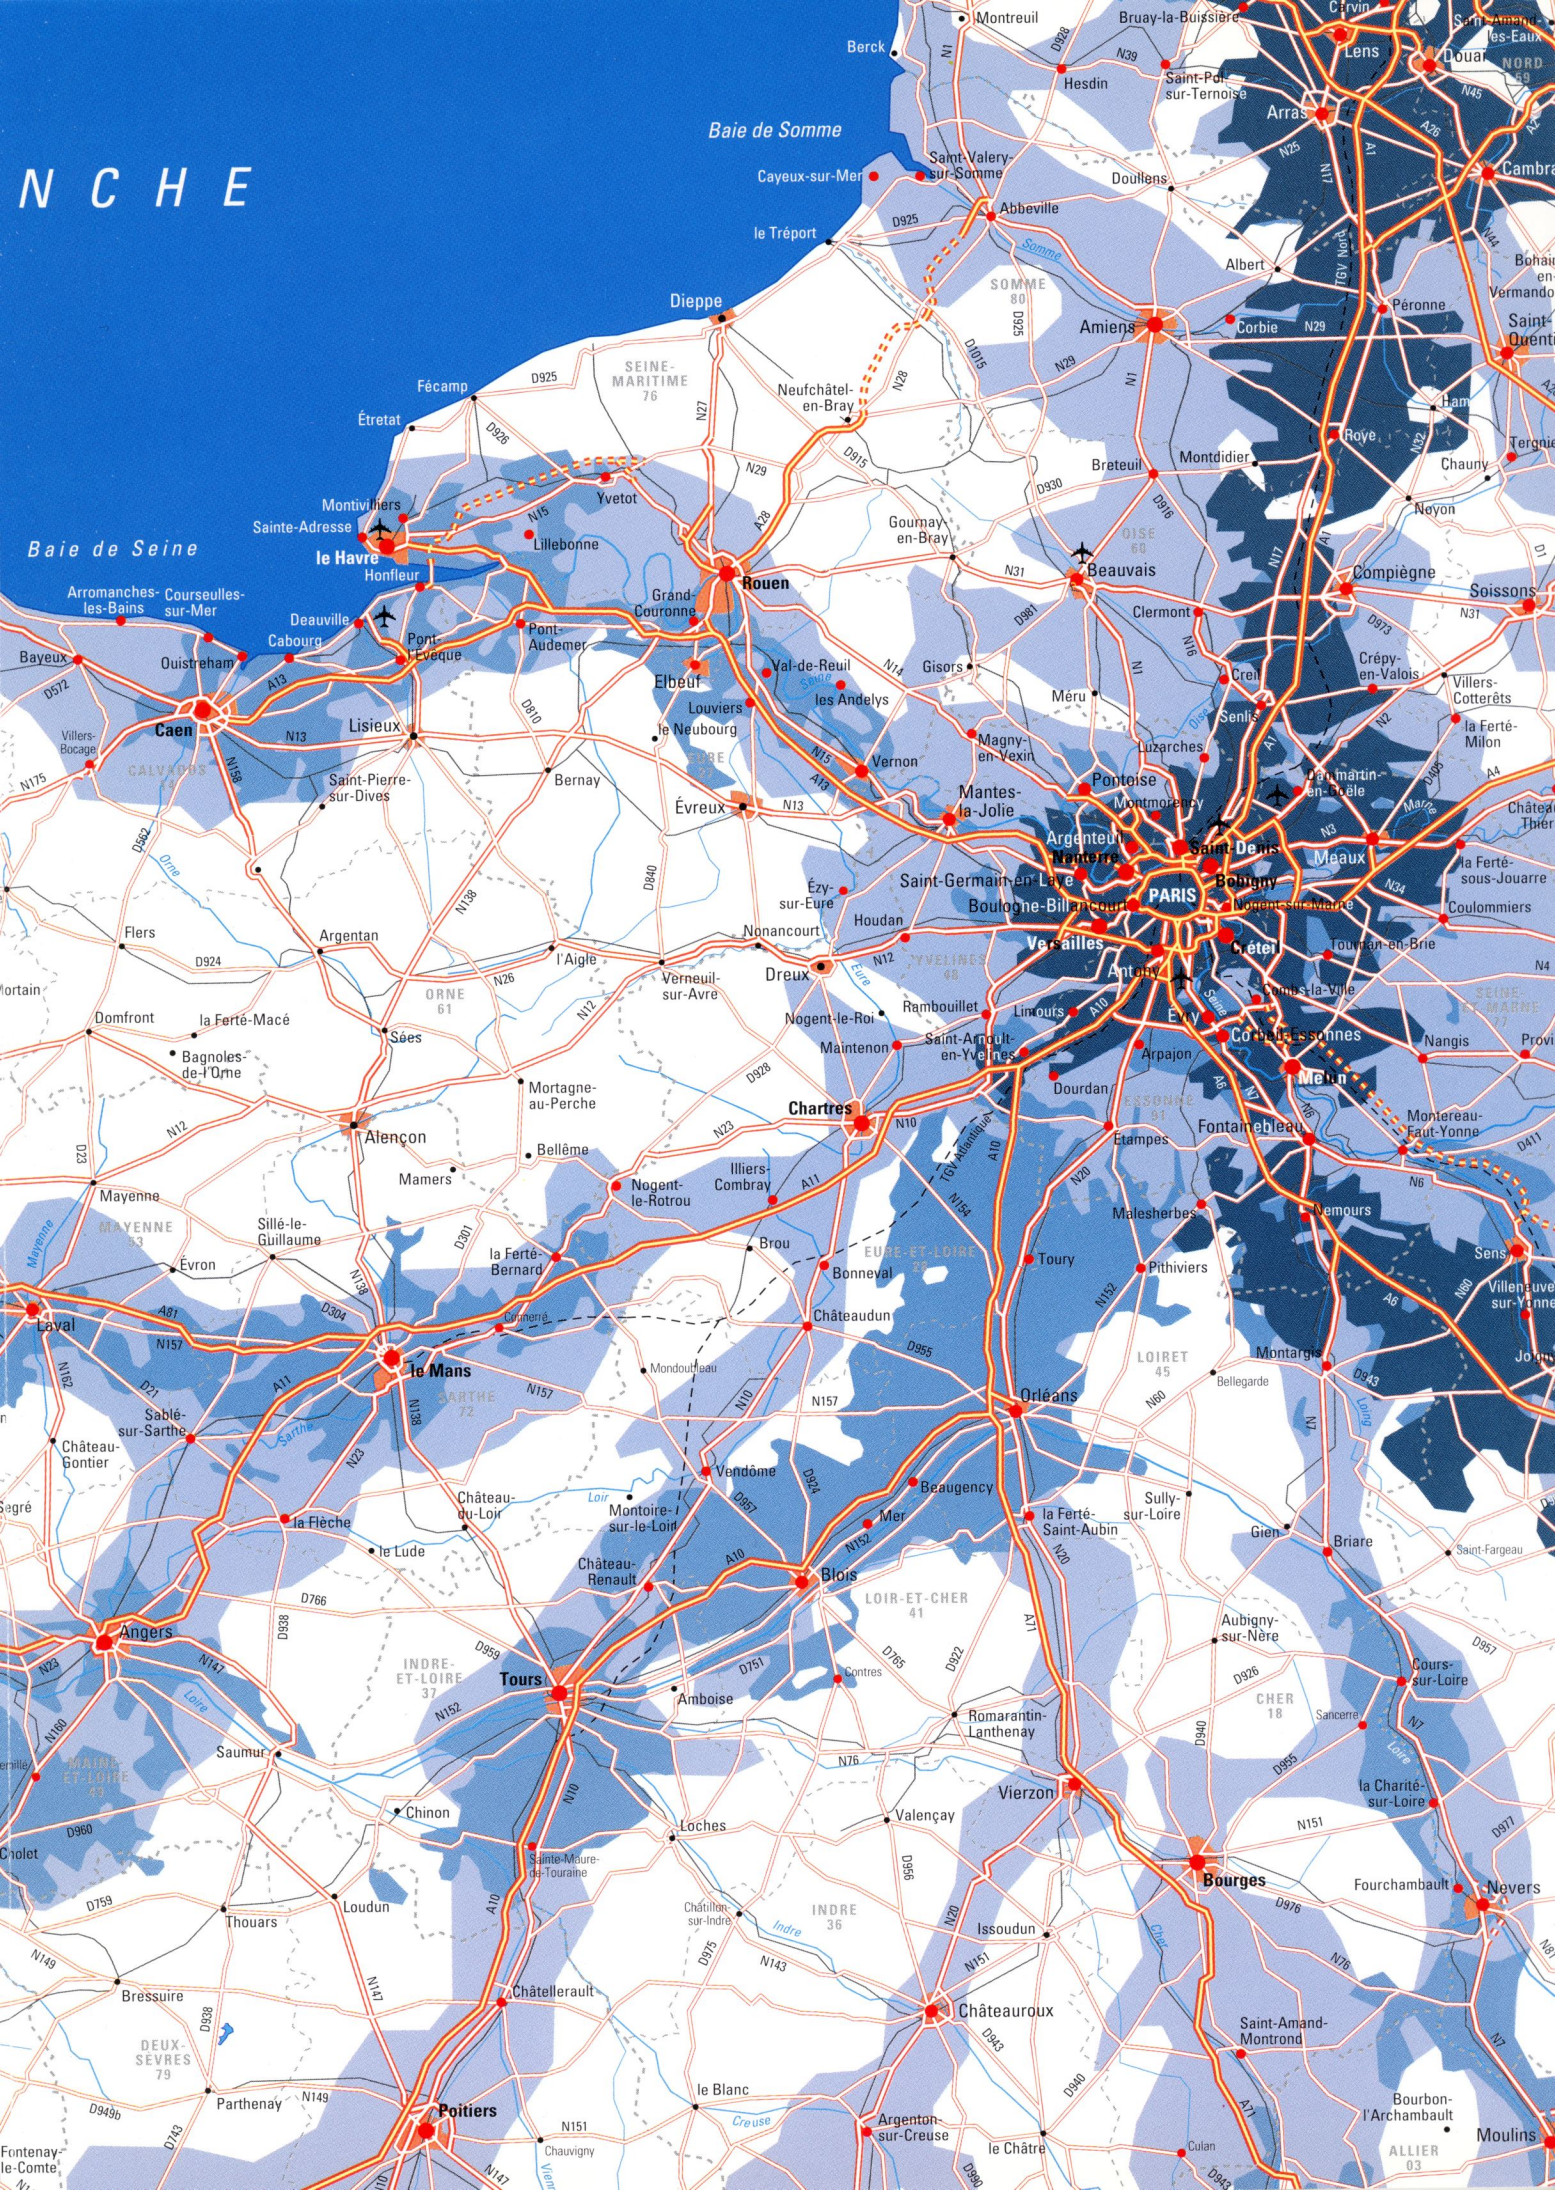

# itineris

Le radiotéléphone européen de France Télécom.  
Carte de couverture Nord-Ouest.

-  couverture 15 Juin 1993
-  couverture prévue 30 Sept. 1993
-  couverture prévue 31 Déc. 1993

Ces zones de couverture ont une valeur indicative. Elles ont été calculées pour l'utilisation en extérieur d'un téléphone mobile GSM d'une puissance de 8 W. Certaines particularités topographiques locales peuvent cependant dégrader la propagation des ondes et affecter le bon fonctionnement des téléphones mobiles. Lors de l'utilisation de téléphones portatifs de 2 W, la zone de couverture peut par endroit être plus réduite, en particulier en dehors des zones urbaines. France Télécom ne peut s'engager contractuellement sur la précision des limites ici représentées. Cette carte annule les éditions précédentes.

Edition : Août 1993.

Media Cartes

# N C H E

Pour en savoir plus sur **i**tinéris  
3614 Itinéris ou **N°Vert 05 10 07 07**  
APPEL GRATUIT

**France Telecom  
Mobiles**

Radiotéléphone

47, Boulevard Diderot - 75580 PARIS Cedex 12  
RCS PARIS B 380 129 866