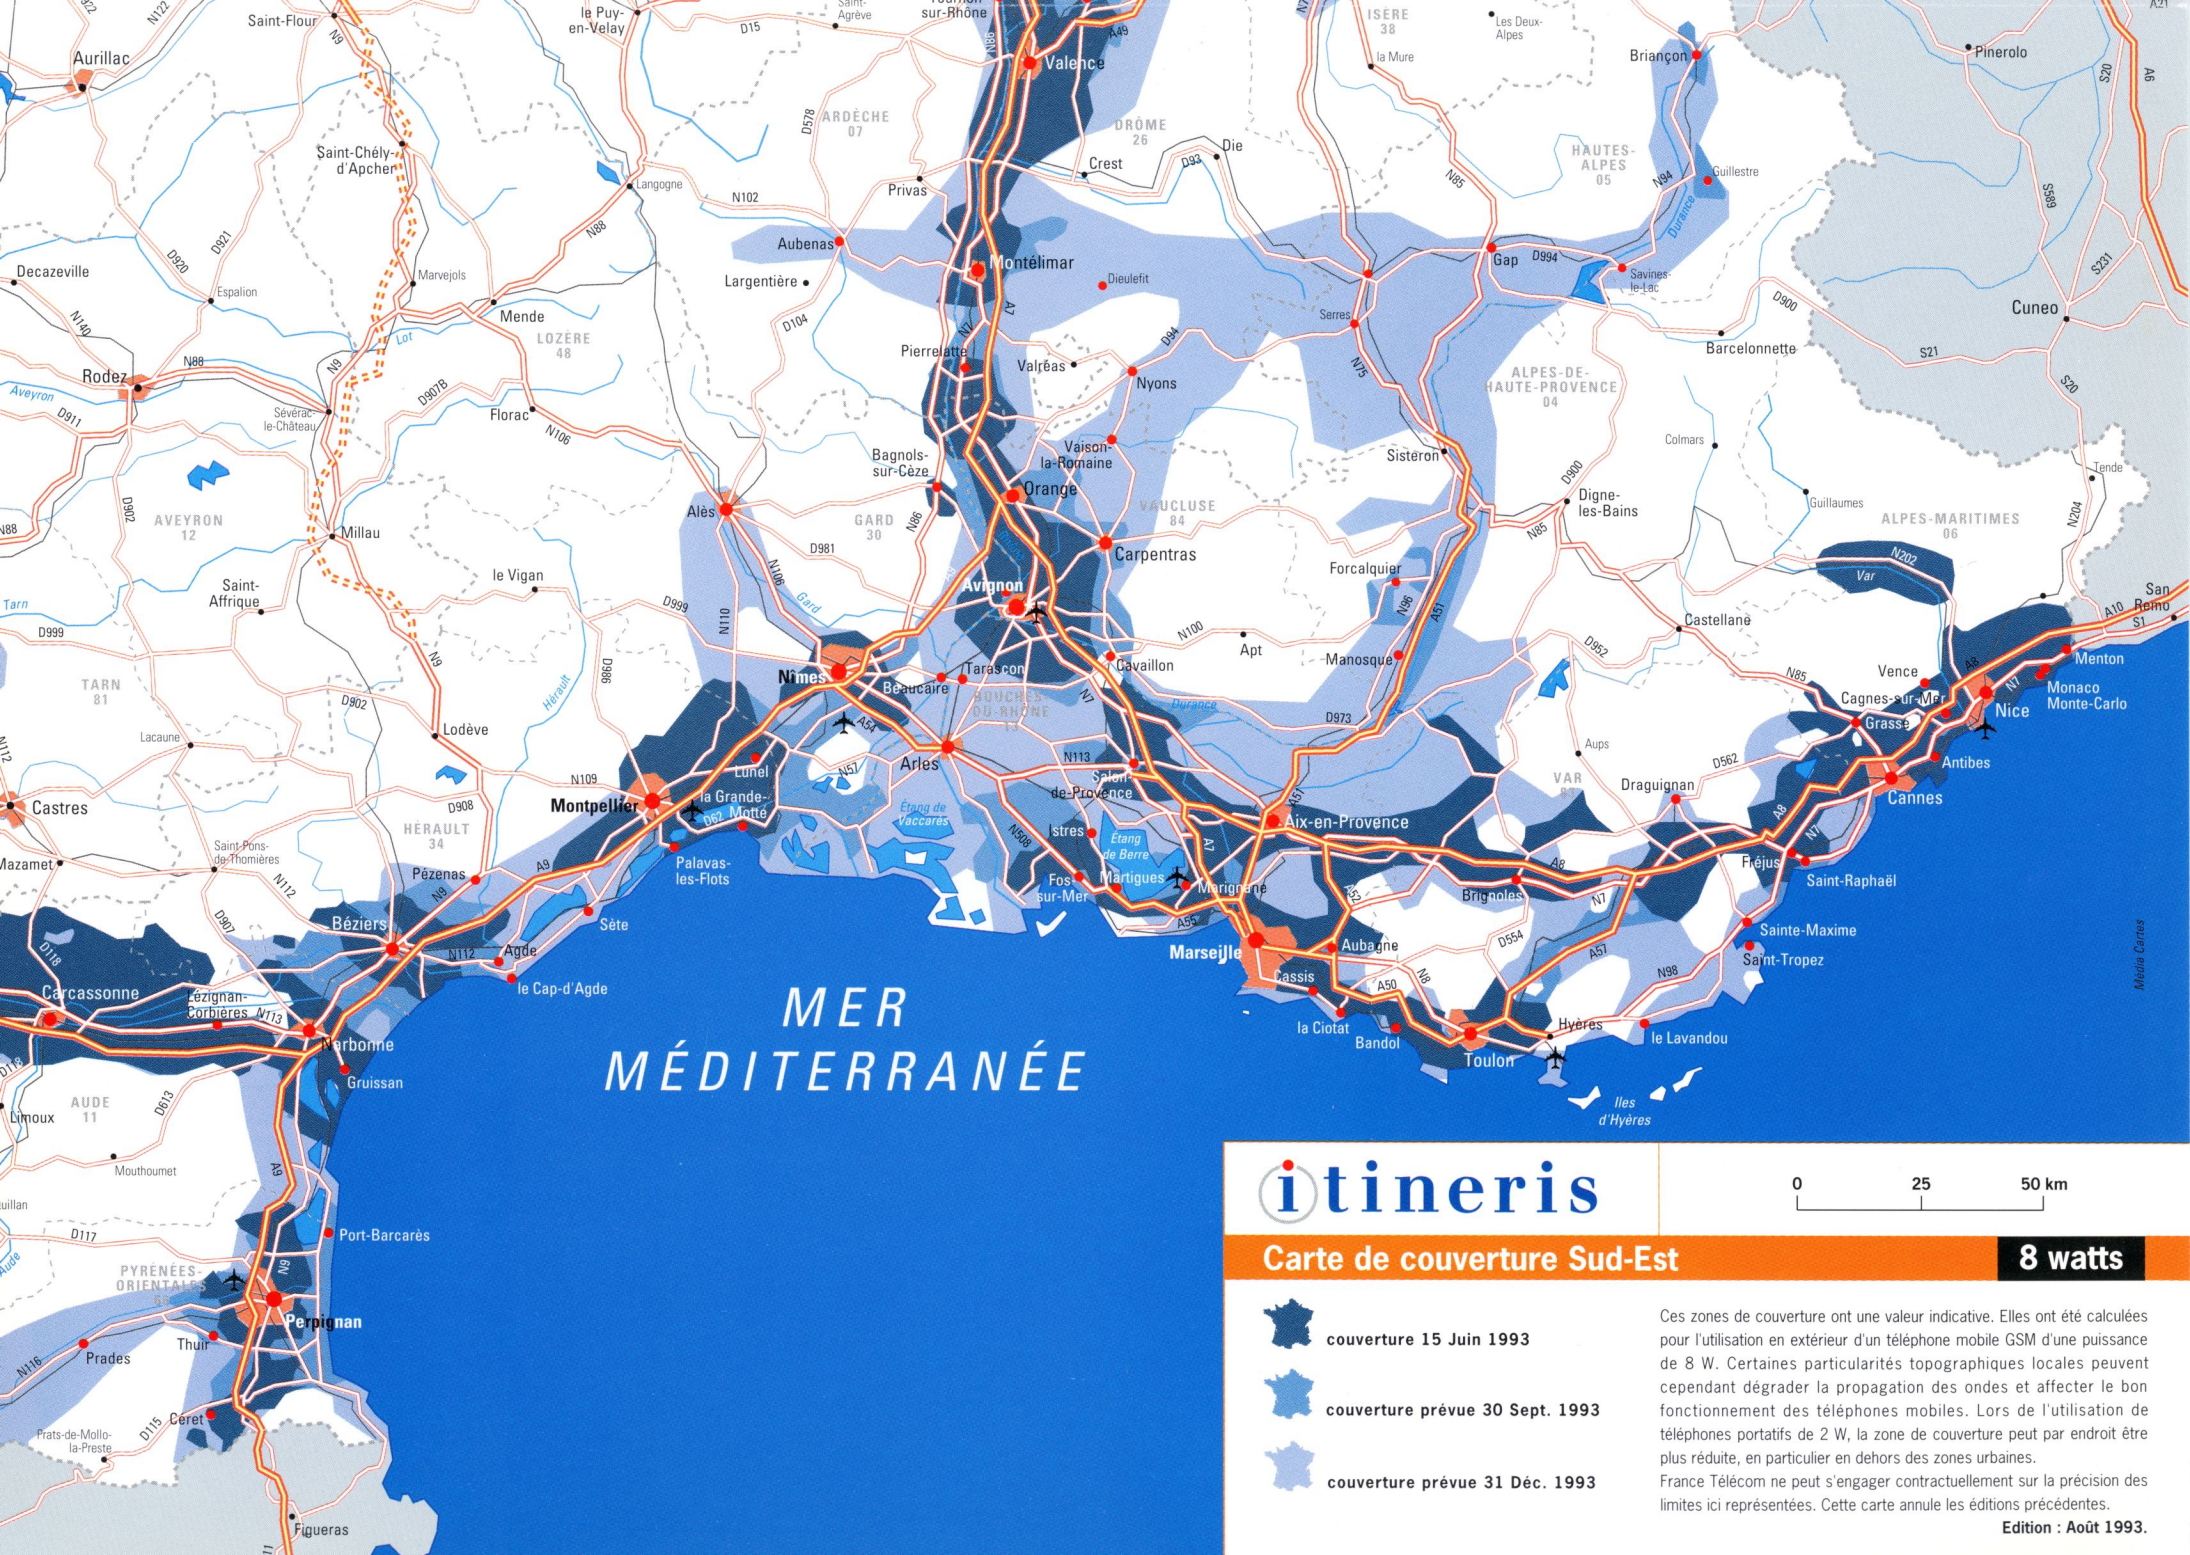

itineris

Le radiotéléphone européen de France Télécom.
Carte de couverture Sud-Est.

France Telecom
Mobiles

itineris

Carte de couverture Sud-Est

8 watts

-  **couverture 15 Juin 1993**
-  **couverture prévue 30 Sept. 1993**
-  **couverture prévue 31 Déc. 1993**

Ces zones de couverture ont une valeur indicative. Elles ont été calculées pour l'utilisation en extérieur d'un téléphone mobile GSM d'une puissance de 8 W. Certaines particularités topographiques locales peuvent cependant dégrader la propagation des ondes et affecter le bon fonctionnement des téléphones mobiles. Lors de l'utilisation de téléphones portatifs de 2 W, la zone de couverture peut par endroit être plus réduite, en particulier en dehors des zones urbaines. France Télécom ne peut s'engager contractuellement sur la précision des limites ici représentées. Cette carte annule les éditions précédentes.