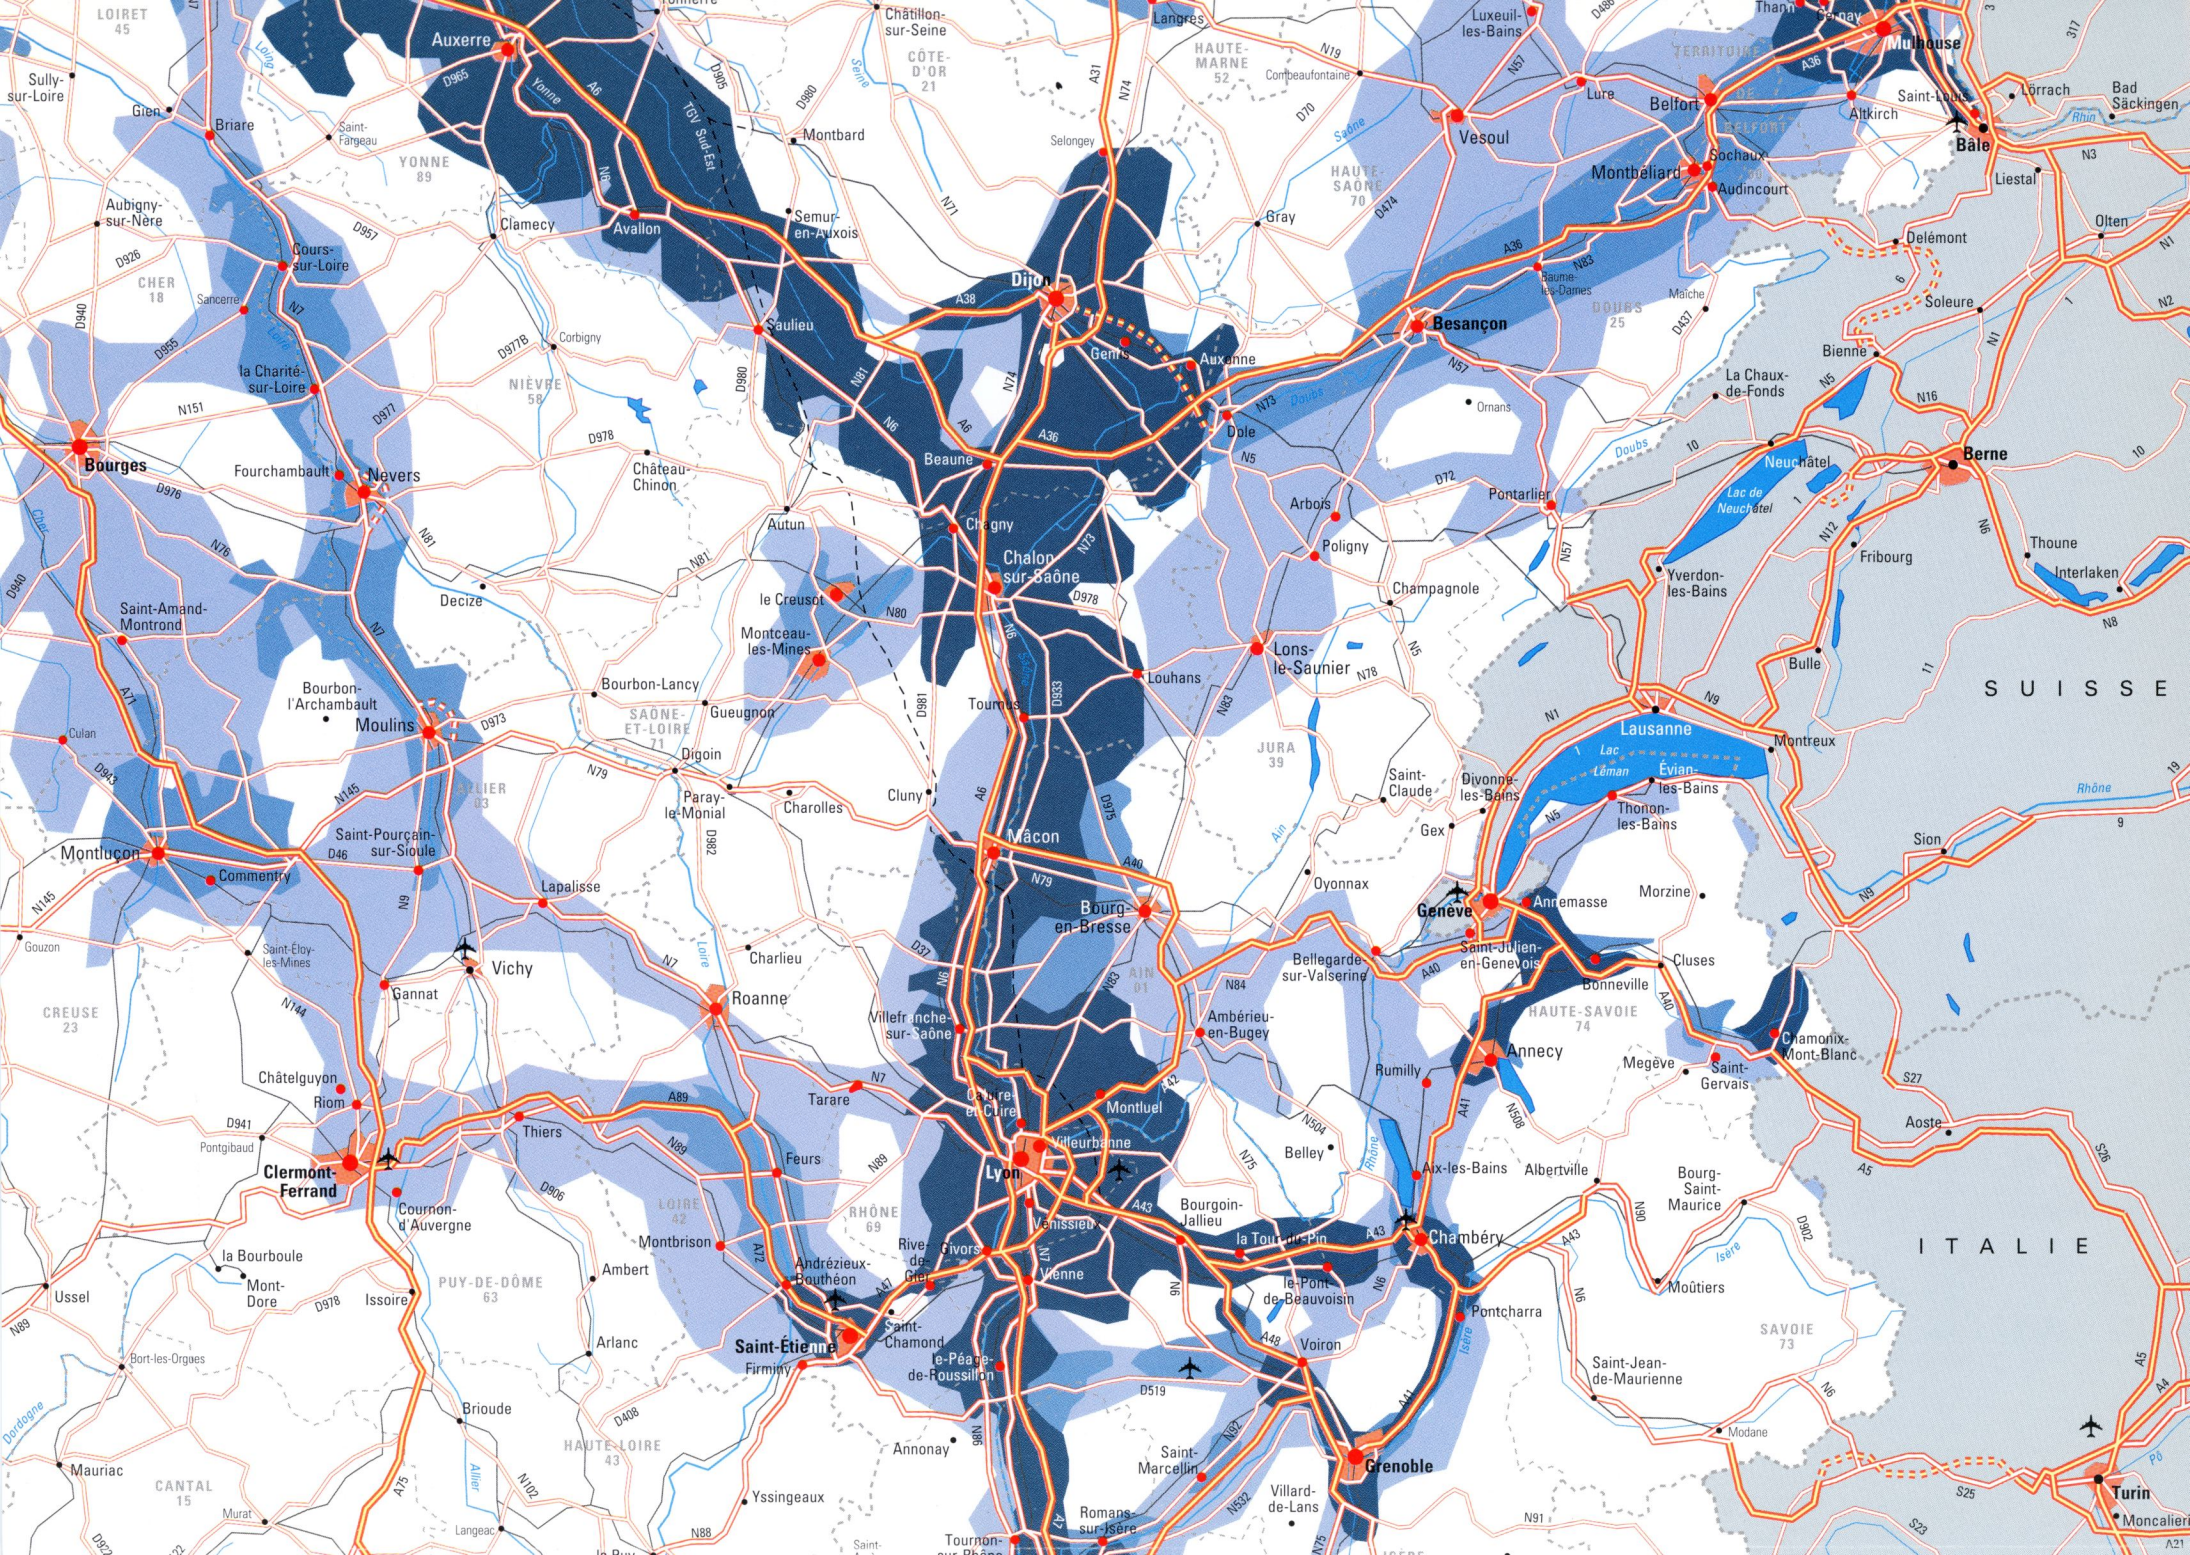

itineris

Le radiotéléphone européen de France Télécom.
Carte de couverture Sud-Est.

France Telecom
Mobiles

itineris

Carte de couverture Sud-Est

8 watts

-  **couverture 15 Juin 1993**
-  **couverture prévue 30 Sept. 1993**
-  **couverture prévue 31 Déc. 1993**

Ces zones de couverture ont une valeur indicative. Elles ont été calculées pour l'utilisation en extérieur d'un téléphone mobile GSM d'une puissance de 8 W. Certaines particularités topographiques locales peuvent cependant dégrader la propagation des ondes et affecter le bon fonctionnement des téléphones mobiles. Lors de l'utilisation de téléphones portatifs de 2 W, la zone de couverture peut par endroit être plus réduite, en particulier en dehors des zones urbaines. France Télécom ne peut s'engager contractuellement sur la précision des limites ici représentées. Cette carte annule les éditions précédentes.