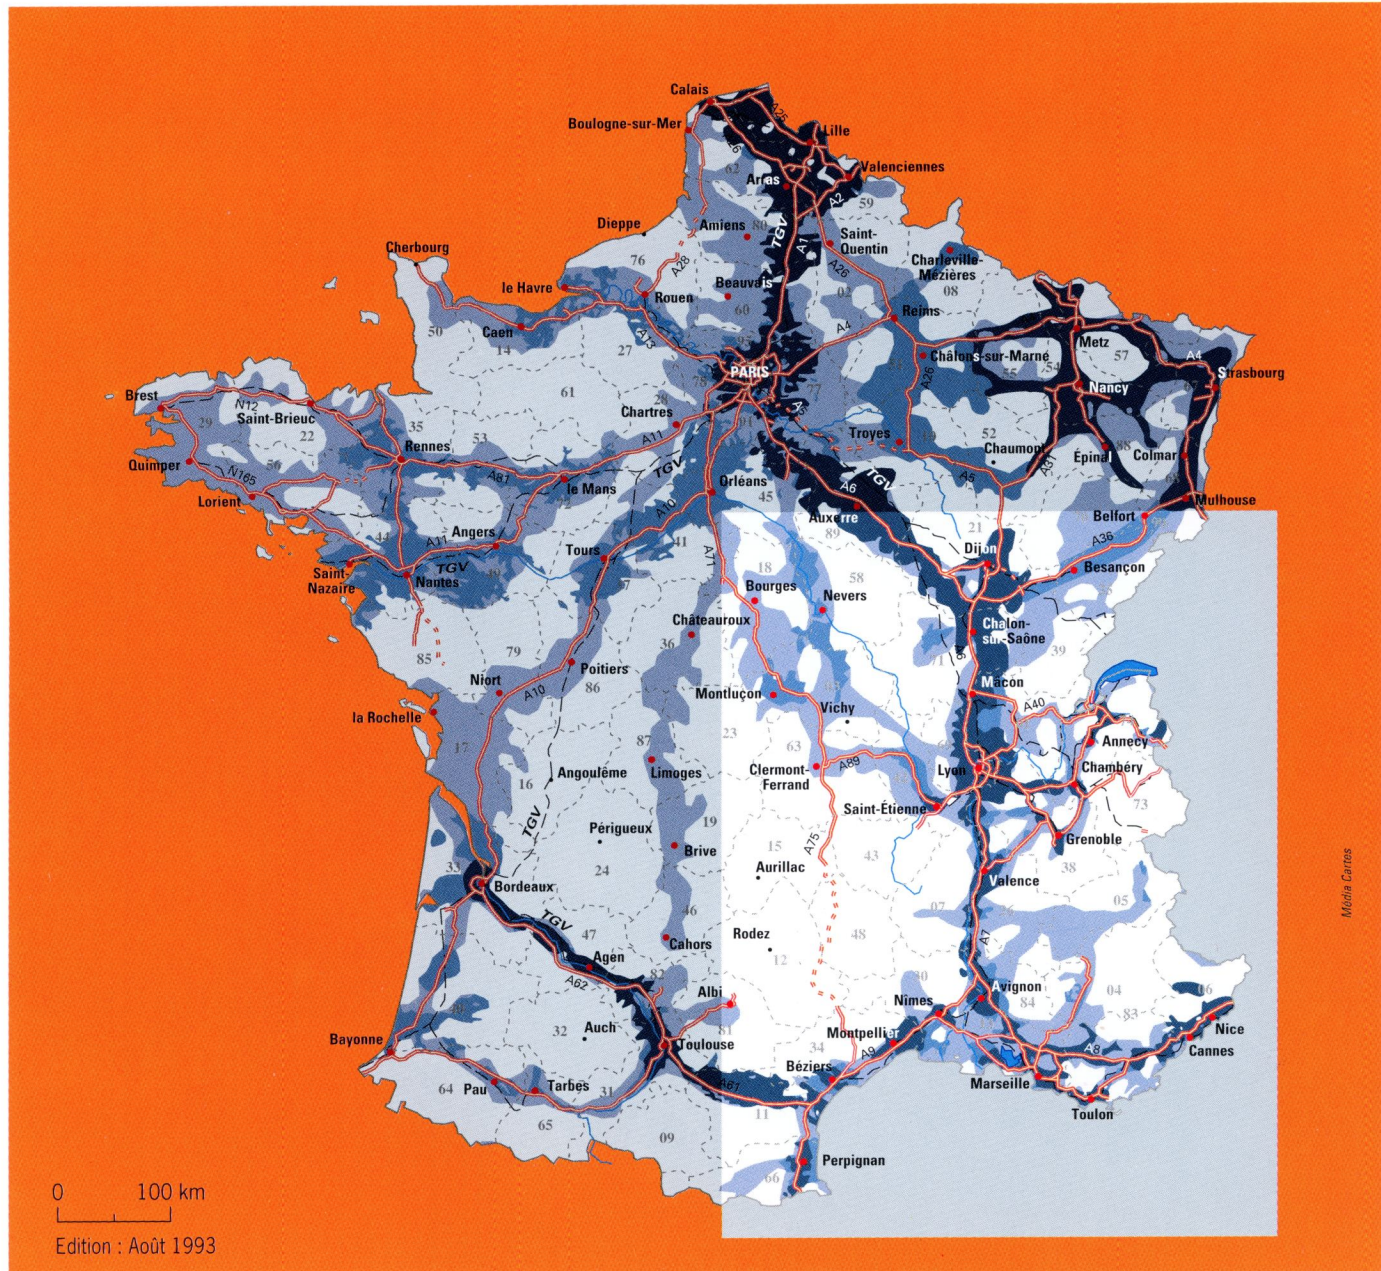

itineris

Le radiotéléphone européen de France Télécom.
Carte de couverture Sud-Est.

France Telecom
Mobiles

itineris

Carte de couverture Sud-Est

8 watts

-  **couverture 15 Juin 1993**
-  **couverture prévue 30 Sept. 1993**
-  **couverture prévue 31 Déc. 1993**

Ces zones de couverture ont une valeur indicative. Elles ont été calculées pour l'utilisation en extérieur d'un téléphone mobile GSM d'une puissance de 8 W. Certaines particularités topographiques locales peuvent cependant dégrader la propagation des ondes et affecter le bon fonctionnement des téléphones mobiles. Lors de l'utilisation de téléphones portatifs de 2 W, la zone de couverture peut par endroit être plus réduite, en particulier en dehors des zones urbaines. France Télécom ne peut s'engager contractuellement sur la précision des limites ici représentées. Cette carte annule les éditions précédentes.