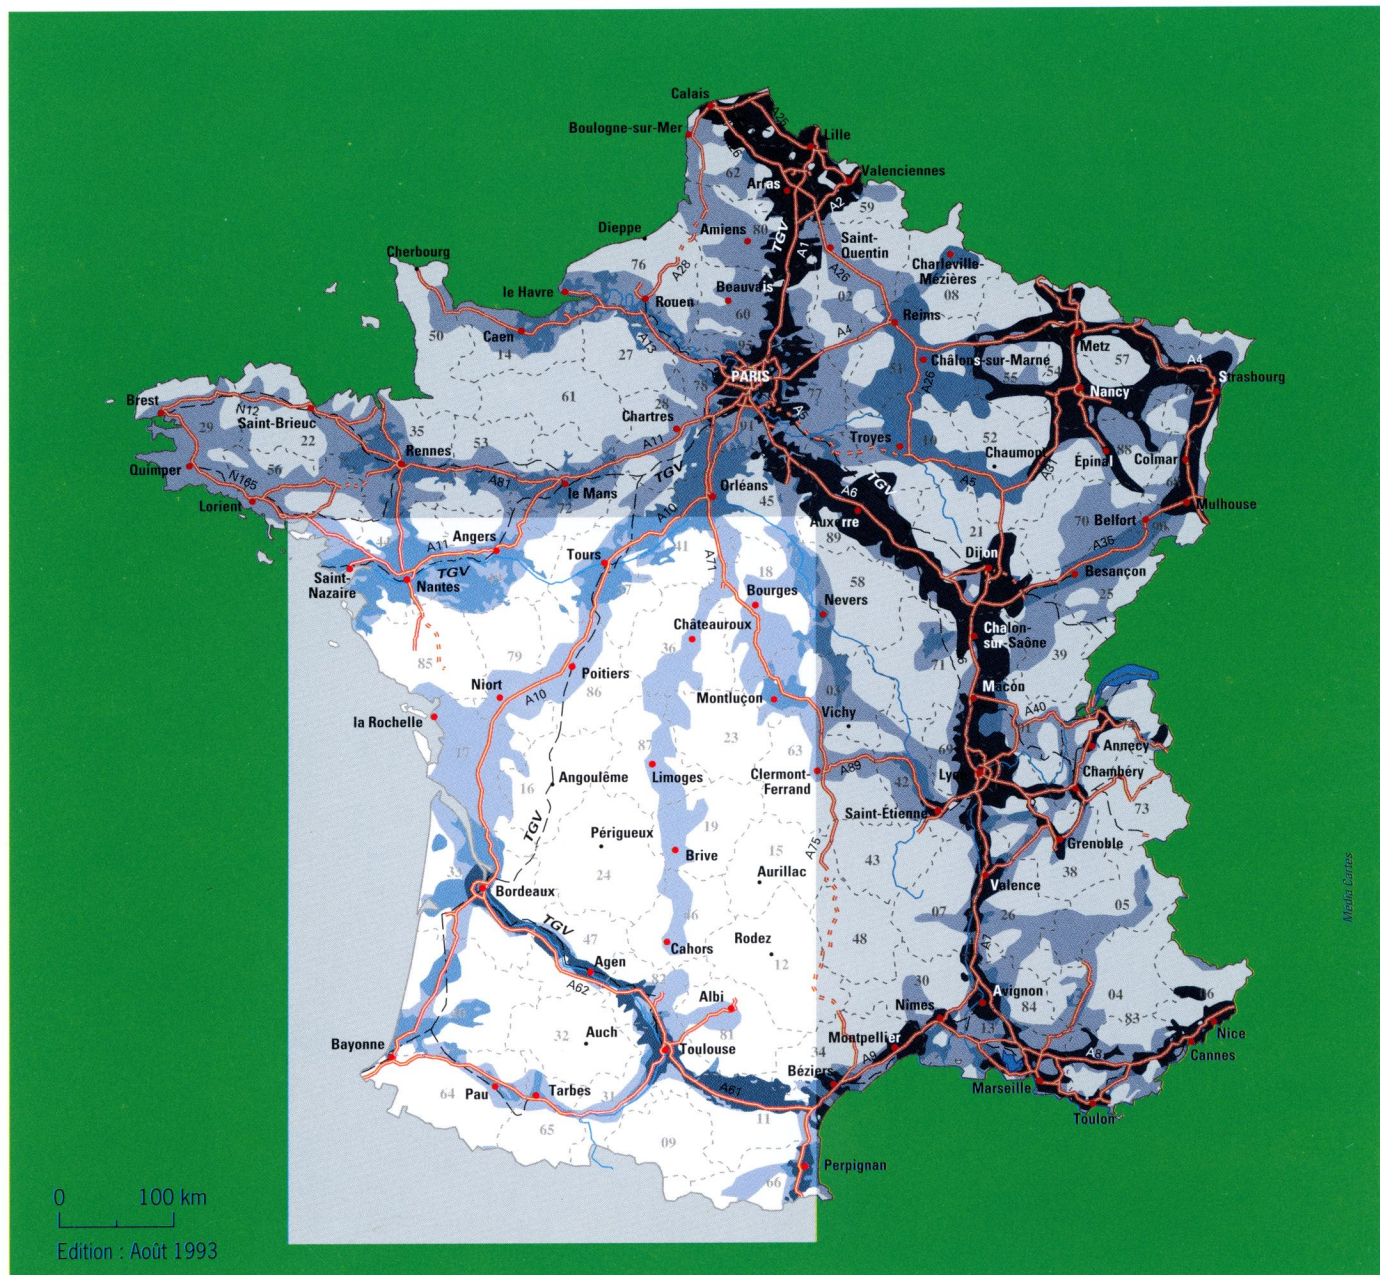

itineris

Le radiotéléphone européen de France Télécom.
Carte de couverture Sud-Ouest.

itineris

0 25 50 km

Carte de couverture Sud-Ouest

8 watts

- couverture 15 Juin 1993
- couverture prévue 30 Sept. 1993
- couverture prévue 31 Déc. 1993

Ces zones de couverture ont une valeur indicative. Elles ont été calculées pour l'utilisation en extérieur d'un téléphone mobile GSM d'une puissance de 8 W. Certaines particularités topographiques locales peuvent cependant dégrader la propagation des ondes et affecter le bon fonctionnement des téléphones mobiles. Lors de l'utilisation de téléphones portatifs de 2 W, la zone de couverture peut par endroit être plus réduite, en particulier en dehors des zones urbaines. France Télécom ne peut s'engager contractuellement sur la précision des limites ici représentées. Cette carte annule les éditions précédentes.

Edition : Août 1993.

E S P A G N E

Media Cartes

Pour en savoir plus sur **i**tinéris
3614 Itinéris ou **N° Vert 05 10 07 07**
APPEL GRATUIT

**France Telecom
Mobiles**

Radiotéléphone

47, Boulevard Diderot - 75580 PARIS Cedex 12
RCS PARIS B 380 129 866