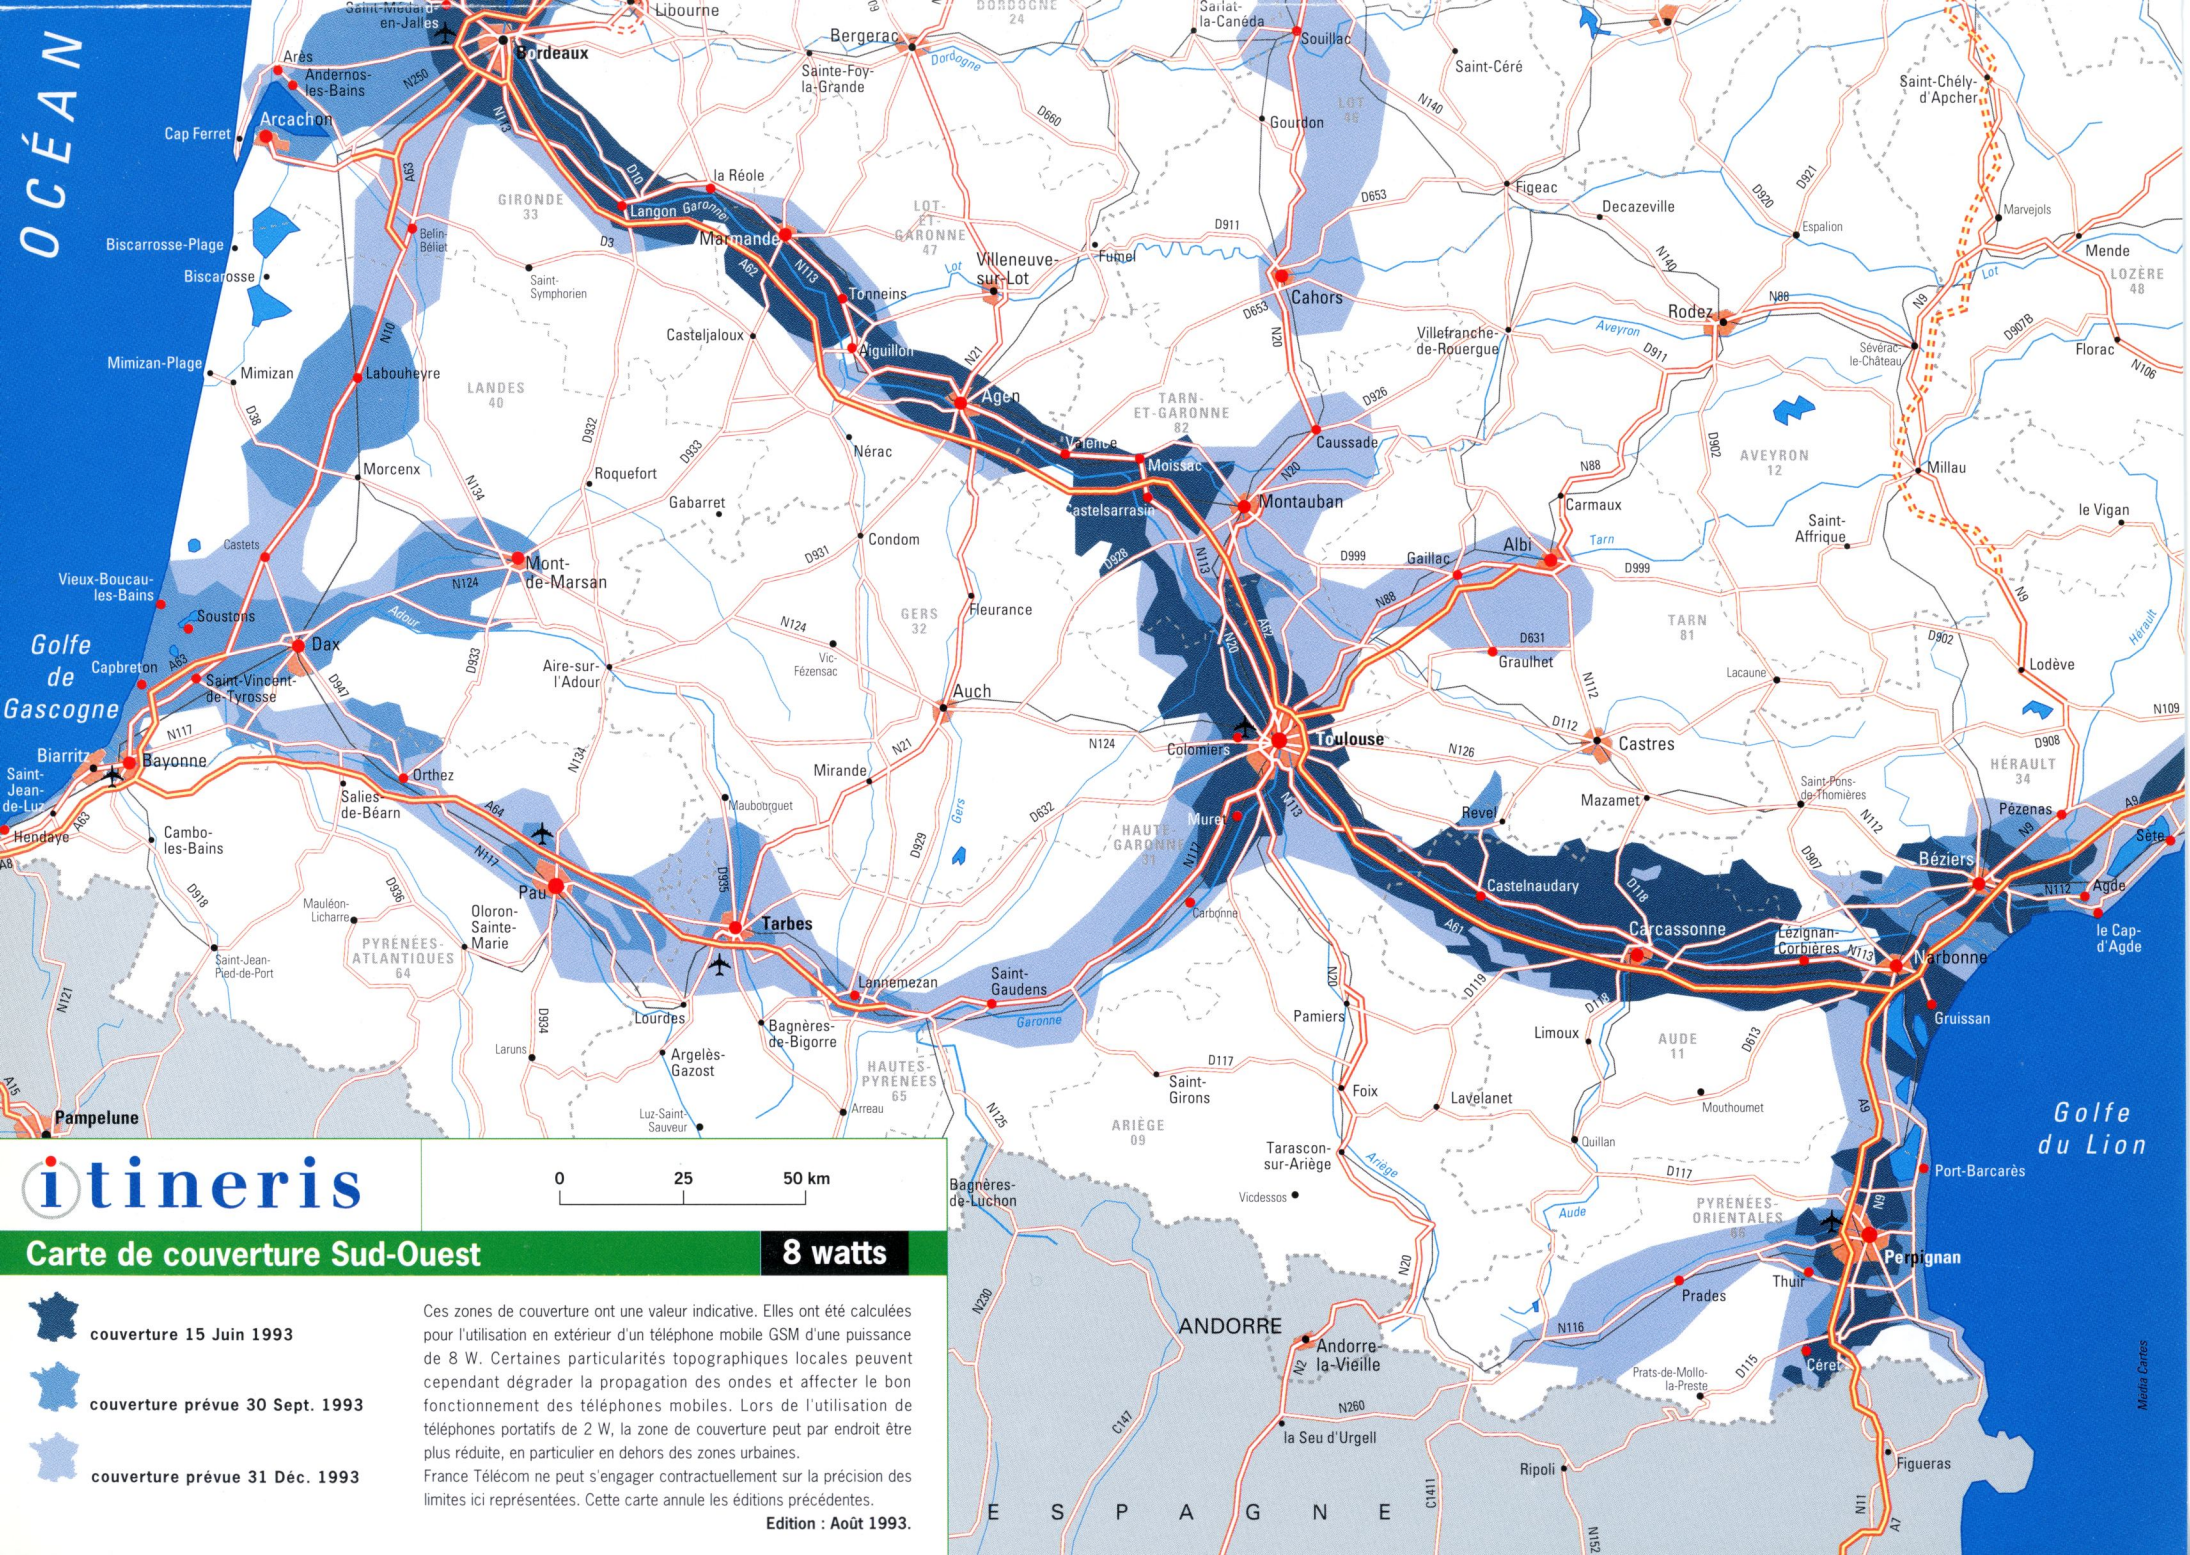

itineris

Le radiotéléphone européen de France Télécom.
Carte de couverture Sud-Ouest.

itineris

0 25 50 km

Carte de couverture Sud-Ouest

8 watts

- couverture 15 Juin 1993
- couverture prévue 30 Sept. 1993
- couverture prévue 31 Déc. 1993

Ces zones de couverture ont une valeur indicative. Elles ont été calculées pour l'utilisation en extérieur d'un téléphone mobile GSM d'une puissance de 8 W. Certaines particularités topographiques locales peuvent cependant dégrader la propagation des ondes et affecter le bon fonctionnement des téléphones mobiles. Lors de l'utilisation de téléphones portatifs de 2 W, la zone de couverture peut par endroit être plus réduite, en particulier en dehors des zones urbaines. France Télécom ne peut s'engager contractuellement sur la précision des limites ici représentées. Cette carte annule les éditions précédentes.

Edition : Août 1993.

E S P A G N E

Media Cartes

Pour en savoir plus sur **i**tinéris
3614 Itinéris ou **N° Vert 05 10 07 07**
APPEL GRATUIT

**France Telecom
Mobiles**

Radiotéléphone

47, Boulevard Diderot - 75580 PARIS Cedex 12
RCS PARIS B 380 129 866