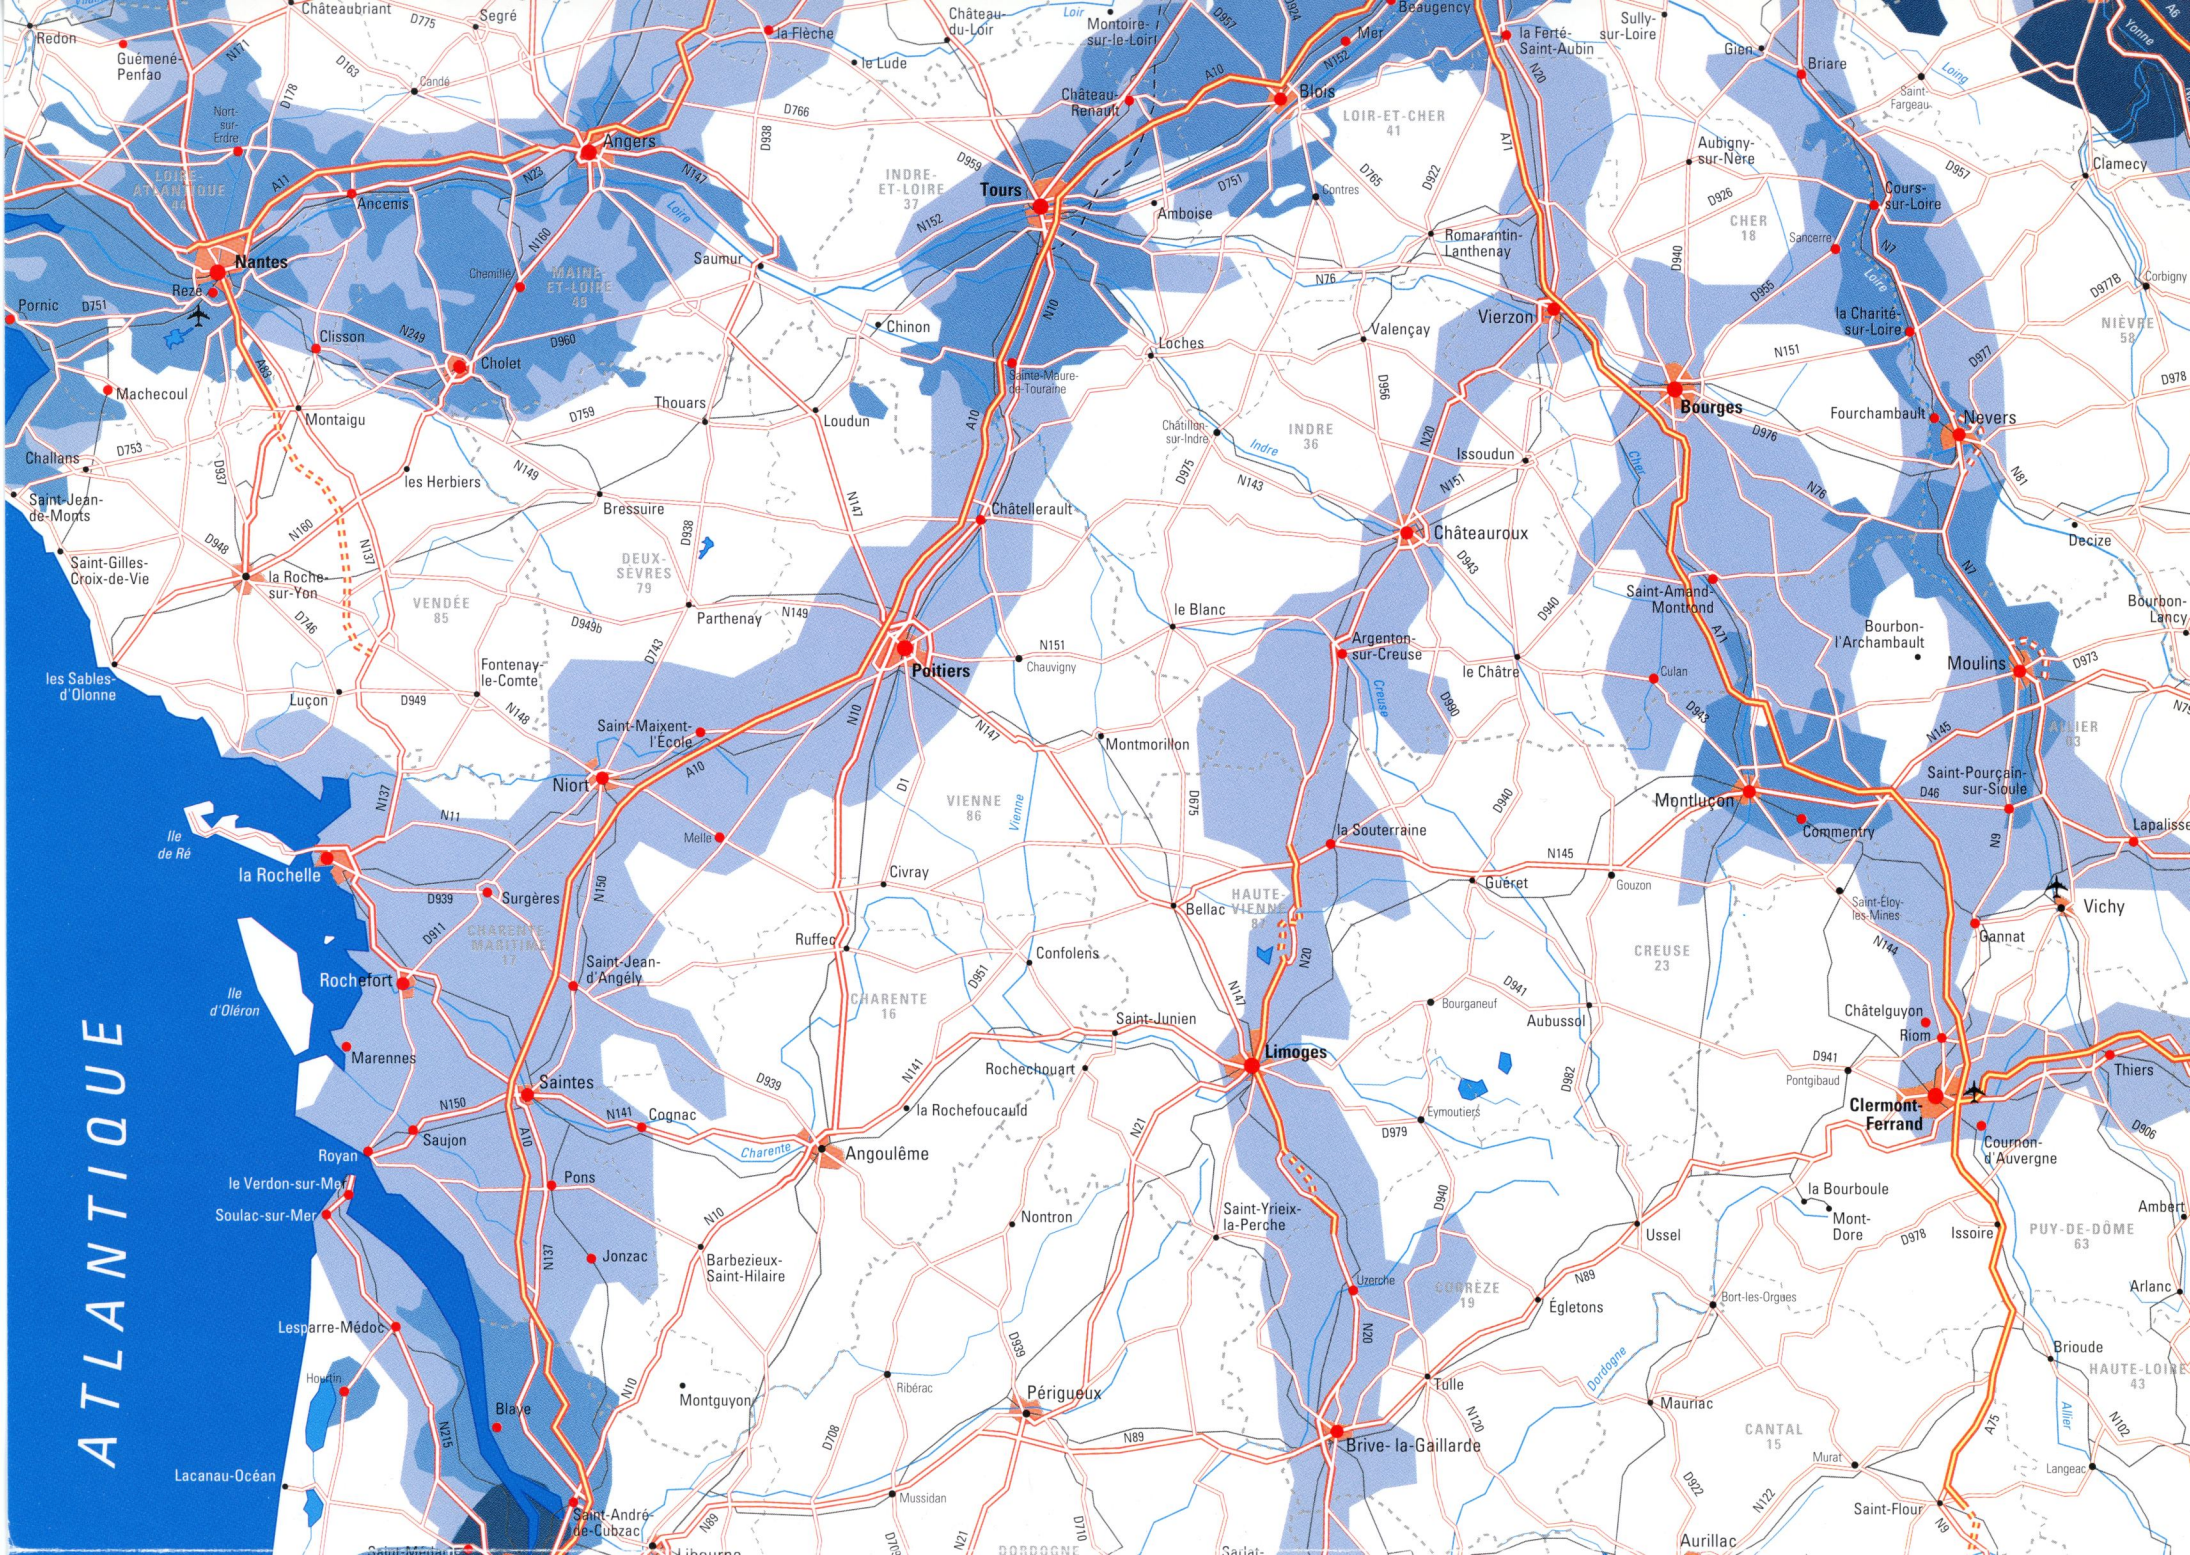

itineris

Le radiotéléphone européen de France Télécom.
Carte de couverture Sud-Ouest.

itineris

0 25 50 km

Carte de couverture Sud-Ouest

8 watts

- couverture 15 Juin 1993
- couverture prévue 30 Sept. 1993
- couverture prévue 31 Déc. 1993

Ces zones de couverture ont une valeur indicative. Elles ont été calculées pour l'utilisation en extérieur d'un téléphone mobile GSM d'une puissance de 8 W. Certaines particularités topographiques locales peuvent cependant dégrader la propagation des ondes et affecter le bon fonctionnement des téléphones mobiles. Lors de l'utilisation de téléphones portatifs de 2 W, la zone de couverture peut par endroit être plus réduite, en particulier en dehors des zones urbaines. France Télécom ne peut s'engager contractuellement sur la précision des limites ici représentées. Cette carte annule les éditions précédentes.

Edition : Août 1993.

E S P A G N E

Media Cartes

Pour en savoir plus sur **i**tinéris
3614 Itinéris ou **N° Vert 05 10 07 07**
APPEL GRATUIT

**France Telecom
Mobiles**

Radiotéléphone

47, Boulevard Diderot - 75580 PARIS Cedex 12
RCS PARIS B 380 129 866