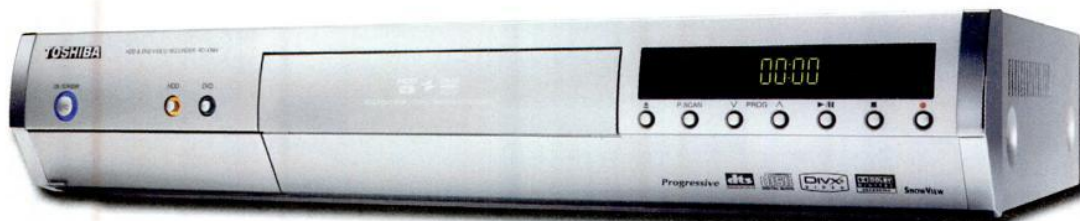

### Le design conjugué au mode flex'

D'un design épuré, ce lecteur DVD de 250 Go dispose de nombreuses options qui améliorent votre confort à l'instar de "FlexTime" - pour visionner le début du programme tout en enregistrant la fin -, "Pause Live TV" ou "Instant Replay". Pour améliorer la résolution de l'image, ce modèle est même capable de rééchantillonner la vidéo pour réduire les distorsions et augmenter la fluidité d'affichage. Enfin, "Guide Plus+" vous communique les programmes, il suffit d'appuyer sur une touche pour programmer l'enregistrement ! 700 euros.

## Toshiba – RD-XS64 Fin stratégie

Doté des fonctions "Timeslip" (modes pause et poursuite) et lecture aléatoire, il contient un disque dur de 160 Go et un tuner Pal-Secam. Ses plus ? Il lit des vidéos au format DivX téléchargées légalement à partir d'Internet, crée des playlists et possède une sortie vidéo YUV pour visionner ses enregistrements sur projecteur, vidéoprojecteur, écran LCD ou plasma ou tout autre appareil équipé d'une entrée YUV. Également présentes, une sortie HDMI et une entrée DV pour conserver la qualité numérique de vos données lors des transferts. 550 euros.