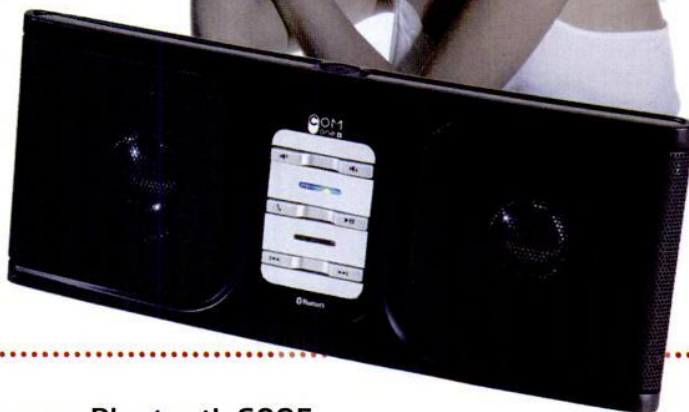

L'enceinte mobile

Totalement autonome, l'enceinte stéréo Bluetooth compatible A2DP – profil Bluetooth qui permet de transférer sans fil la musique en stéréo – fonctionne avec les téléphones, les PDA, les lecteurs MP3, les DVD portables... Vous pourrez écouter de la musique ou vous en servir en guise de kit mains-libres au cours de vos déplacements et la fixer sur toutes les surfaces métalliques grâce aux aimants intégrés. Elle dispose de 5 heures d'autonomie en utilisation (100 euros).