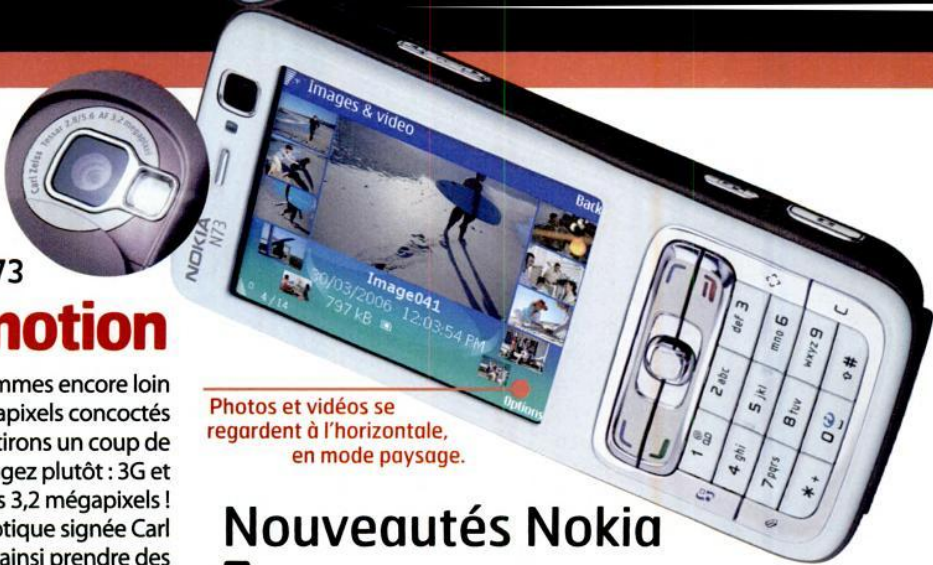

Date de sortie prévue : juillet 2006

Prix : 569 euros hors forfait

Photos et vidéos se regardent à l'horizontale, en mode paysage.

Nouveautés Nokia

La saga

N SERIES

Si le constructeur n'avait pas su marquer l'évènement au CeBIT à Hanovre et au 3GSM à Cannes, il se rattrape quelques semaines plus tard avec ses derniers bijoux mobiles, les N72, N73 et N93, dignes successeurs de l'actuelle gamme Nseries.

Nokia N72

Par Erick Fontaine

Du neuf avec du (presque) vieux

Les tractations sur le successeur de l'emblématique N70 ont inondé de nombreux sites Internet avant l'annonce officielle. Ce sera donc le N72, un modèle qui fait la part belle aux divertissements comme son aîné à qui il emprunte des fonctions quasi identiques. Pas de révolution donc côté photo, Nokia l'a doté d'un capteur de 2 mégapixels identique au N70. Mais ce que préfère le N72, c'est la musique. D'une part via la radio FM, d'autre part grâce à "Nokia Music Manager". Cette fonction intègre PC Suite 6.8 et autorise la copie de CD vers le mobile à partir d'un PC. Avec une mémoire interne - un peu limitée - de 20 Mo, vous devrez obligatoirement lui greffer des cartes amovibles RS-MMC pour le transformer en juke-box.

Date de sortie prévue : juin 2006

Prix : 399 euros

Noir ou rose, Nokia pense enfin aux filles ! Mais on est loin du pink flashy affiché par le V3 ou le L6 de Motorola...