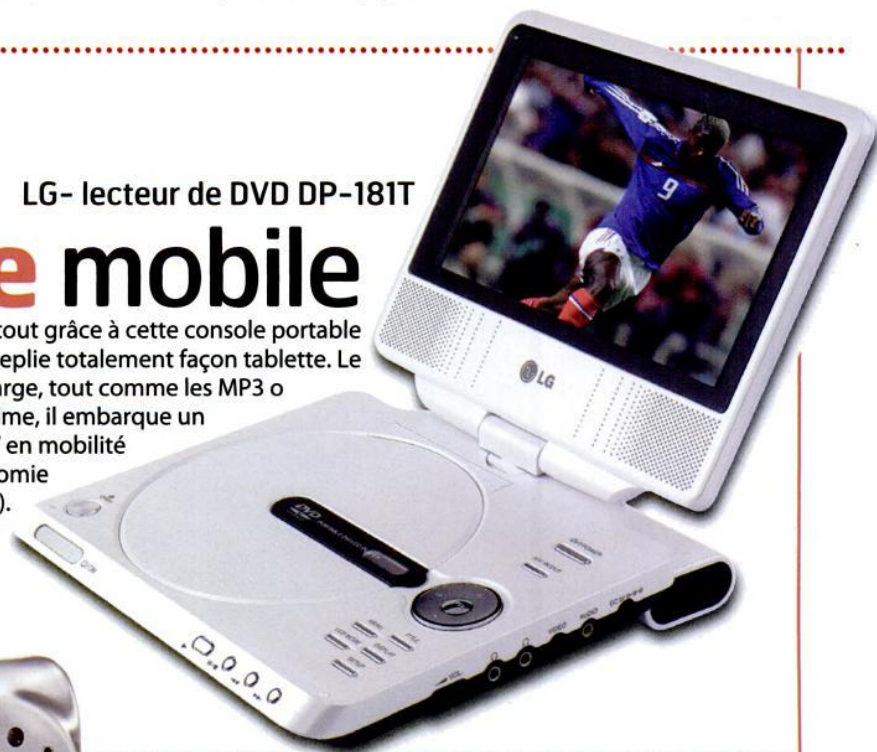

LG- lecteur de DVD DP-181T

Toile mobile

Vos DVD vous suivent partout grâce à cette console portable dont l'écran LCD 7 pouces se replie totalement façon tablette. Le format DivX est pris en charge, tout comme les MP3 ou les photos Jpeg. En prime, il embarque un tuner TNT pour capter la TV en mobilité et offre 3 heures 30 d'autonomie (350 euros).

Cure de photos **amincissantes**

Oubliez votre régime et offrez cet appareil photo à quiconque vous mitraille ! Ce n'est pas ses 200 petits grammes ni son capteur 8,2 mégapixels qui favoriseront votre choix mais son étonnant effet amincissant. Un filtre compresse en effet le sujet au centre de la photo de façon à l'amincir tout en élargissant légèrement les objets alentour. Effet visible immédiatement (350 euros).