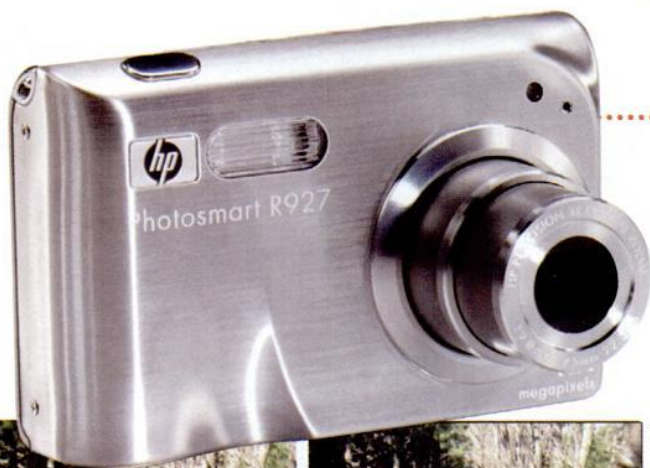

Toile mobile

Vos DVD vous suivent partout grâce à cette console portable dont l'écran LCD 7 pouces se replie totalement façon tablette. Le format DivX est pris en charge, tout comme les MP3 ou les photos Jpeg. En prime, il embarque un tuner TNT pour capter la TV en mobilité et offre 3 heures 30 d'autonomie (350 euros).

HP- Photosmart R927

Cure de photos **amincissantes**

Oubliez votre régime et offrez cet appareil photo à quiconque vous mitraille ! Ce n'est pas ses 200 petits grammes ni son capteur 8,2 mégapixels qui favoriseront votre choix mais son étonnant effet amincissant. Un filtre compresse en effet le sujet au centre de la photo de façon à l'amincir tout en élargissant légèrement les objets alentour. Effet visible immédiatement (350 euros).