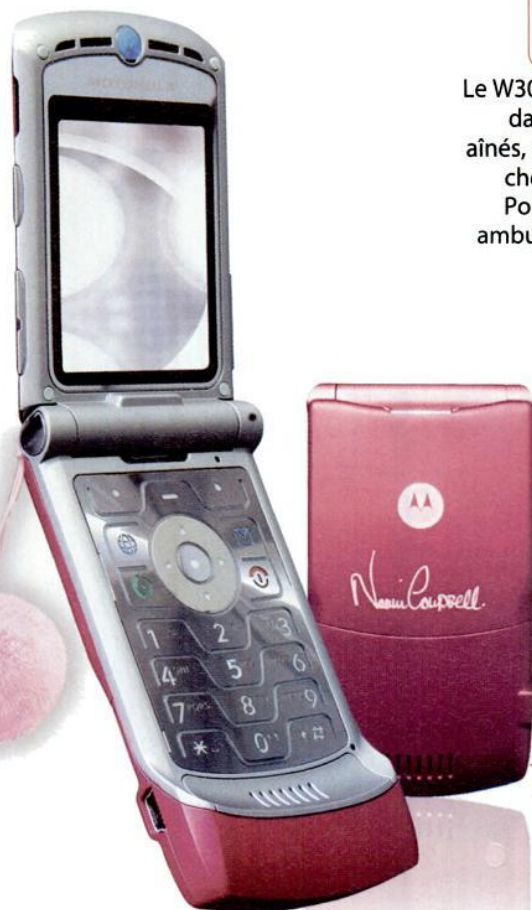

Classe mannequin

Après les V3 "Dolce et Gabbana" et "Sharapova", voici une série limitée griffée par le mannequin Naomi Campbell. Cette édition Pink, livrée avec un étui du même coloris, est accompagnée du parfum "Cat deluxe" créé par le parfumeur français Michel Almairac à l'attention du célèbre mannequin.