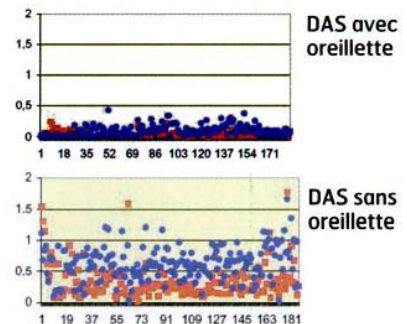

Les mesures de DAS prises par le labo de Supélec sur 186 mobiles avec kit mains-libres filaire et sans montrent qu'avec le kit le niveau d'exposition est réduit de 10 % (source Affset).