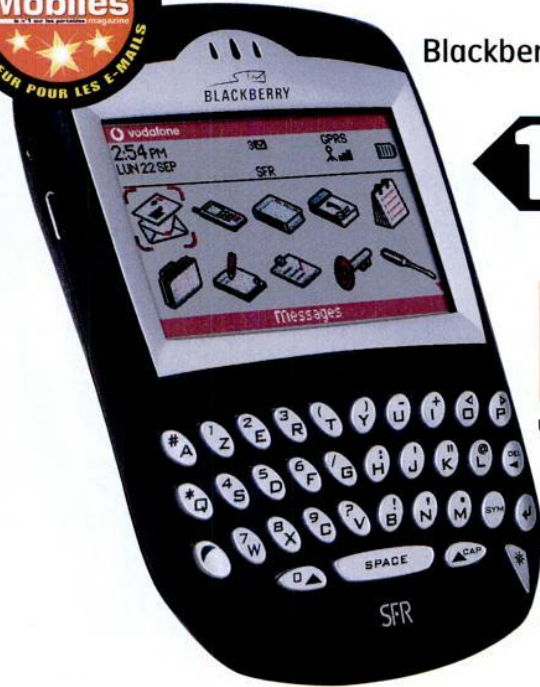

Mes e-mails en mobilité

Les mobiles pour les e-mails

Blackberry 7230

1er Le mobile des boss

La meilleure solution pour vos e-mails est sans conteste le BlackBerry. Que vous soyez en France ou à l'étranger, vous restez en contact permanent avec votre messagerie électronique. Le 7230 vous donne accès à vos courriers électroniques en temps réel sans avoir besoin d'initier une connexion pour les récupérer (technologie « push »). Vous pouvez y répondre rapidement grâce au clavier Azerty, ouvrir facilement vos pièces jointes (Word, Excel, Powerpoint...). Un moteur de filtrage permet en outre de limiter à votre guise le nombre de message qui arrivent sur votre terminal. Le BlackBerry peut également remplacer votre téléphone portable car il a toutes les fonctionnalités d'un mobile : appel vocal, SMS, agenda... Chez Orange et SFR. ♦