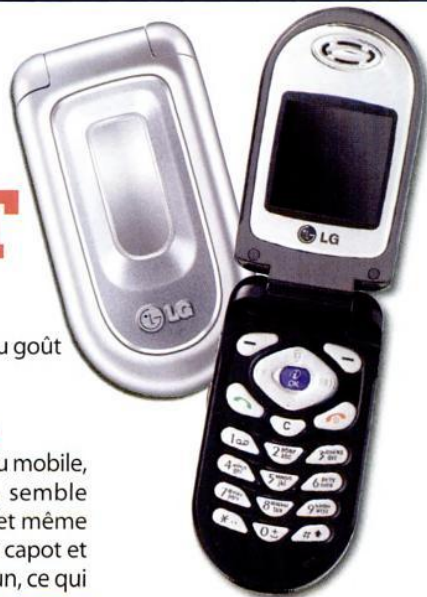

En deçà des limites

Toute la partie basse du mobile, à l'allure monobloc, semble moulée dans un seul et même plastique. D'ailleurs, le capot et la batterie ne font qu'un, ce qui facilite l'accès à la carte Sim. Le clavier, copie conforme d'un téléphone factice pour enfant, commande un écran 65 536 couleurs aux dimensions réduites (128 x 128 pixels). Qu'on se le dise, le C1150 n'est pas un outil multimédia ! Pauvre en mémoire (1 Mo) et ne jouant que des sonneries polyphoniques 16 tons, on se demande pour quelles raisons NRJ Mobile a décidé de le promouvoir en