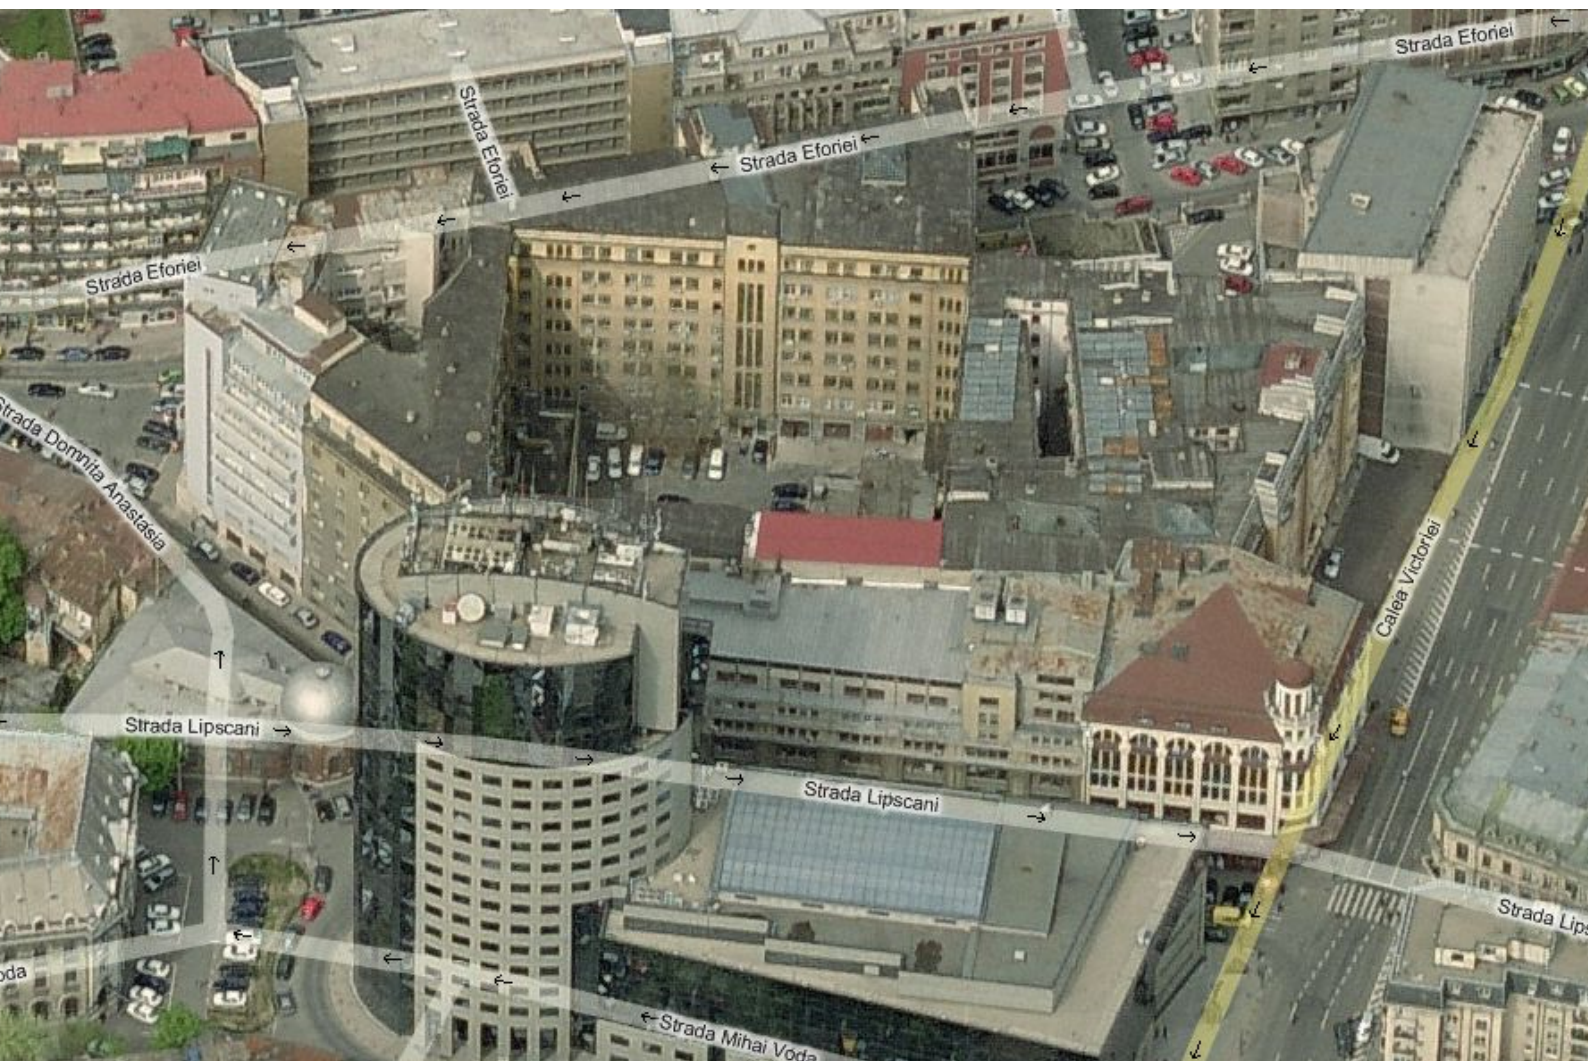

BCCH	LAC	CID	TRX	DIVERSE
610	100	789₁	2 H610, H614	RAM -96 dBm

Site-ul a fost dat în funcție ceva mai târziu, abia prin 2006 / 2007 (după schimbarea BU / BI) ! Eu nu am reușit să-l găsesc, nu pare să fie „pe afară” așa că aș tinde în a spune că este ceva *indoor* – sau poate mai degrabă în curtea interioară a clădirii !!

Semnalul era tare slab (am testat pe lateralul clădirii care da către strada Eforie), am încercat totuși să înconjur clădirea și pe cealaltă parte (Domnița Anastasia / strada Lipsani) și parca nu era deloc mai bine – adică semnalul cădea chiar de tot, așa că per total aparent se prinde mai bine pe lateralul clădirii care dă către strada Eforie. Insa la cât se slab era semnalul pe acolo, continui să cred că este vorba de un microcell instalat în curtea interioară a clădirii...

HW equipment

- BTS Alcatel M5M | 2 TRX
- ANTRICE SE40
- MW 9423UX ana ⇒ BI_501 FINANCIAL PLAZZA | 4xE1 = 8Mbps

SW configuration

CID setat pe S1 ! Este prima oară când vad așa ceva, să se atribuiască S1 pe un *microcell* 1800 MHz !