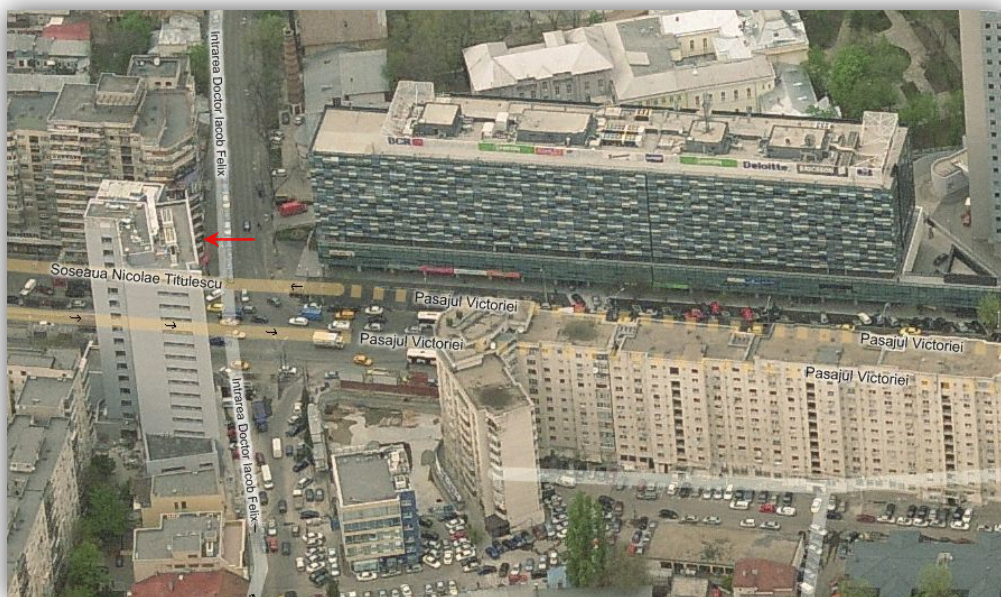

BCCH	LAC	CID	TRX	DIVERSE	
88	100	8151	4 H63, H88, H122, H124	EDGE	RAM -101 dBm

Pe vremea când a fost construit acest *microcell* – 3 AUGUST 1999 – toate zona catre Piata Victoriei nu era decât un mare teren vag (acest aspect este foarte frumos vizibil pe *Google Earth*, cu functia aceea cronologica) : turnul BRD a fost construit în intervalul 2002/2003, iar AMERICA HOUSE în 2004/2005... Asa ca acum înțelegi de ce panoul Kathrein emite *full* catre VEST (de-a lungul soselei Nicolae Titulescu, catre Banu Manta) : pentru ca pe atunci doar acolo erau chestii mai interesante de acoperit !

### HW equipment (old)

- BTS Alcatel M5M | 2 TRX
- Kathrein 736 855 | F-Panel VPol 872-960 MHz / 90° / 10dBi

Antena este cocotata la etajul 4 al blocului din intersectia strazilor Doctor Felix cu Nicolae Titulescu, este lejer downtiltat si emite catre VEST. Fapt interesant, în lista din 2004 se mentiona fpatul ca era echipat cu doua M4M-uri... însa în toate listele oficiale ulterioare nu se mai vorbeste decât de un singur M5M ; cred totusi ca este o eroare de retranscriere, pentru ca probabil atunci când au *swap*-at vechile M4M-uri tot doua M5M-uri au montat, nu doar unul singur...