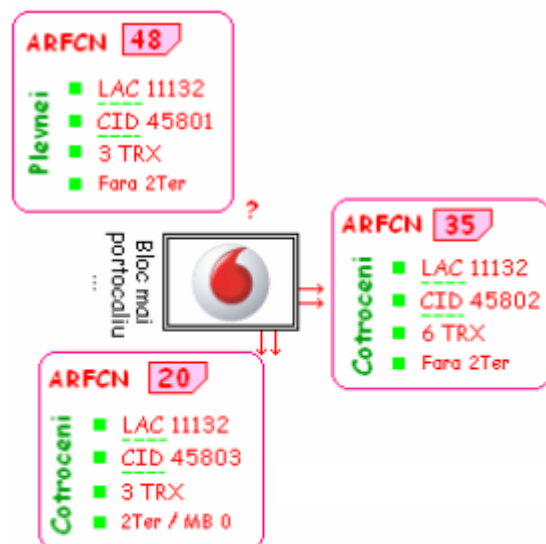

Splaiul Independentei, nr. 202A

BCCH	AFISEAZA	LAC	CID	TRX	DIVERSE
15	COTROCENI	11132	45803	3 H4, H15, H47	2Ter   MB 0
37			45802	6 H8, H24, H28, H40, H52, H37	EAHC

Cred ca aici era (sau este) sediul Kiss FM... sau cel puțin a fost sediul Radio Contact. Site-ul acesta Connex este vechisor si el, dar desigur nu am cum sa stiu exact când a fost instalat. Si ma întreb daca am reusit vreodata sa îi prind si al treilea sector (care da probabil « în spate », spre Calea Plevnei, si chiar daca anul asta am trecut de nu stiu câte ori pe acolo, niciodata nu m-am straduit sa-l caut). Sectorul 2 emite spre zona Palatului Cotroceni... Schema de lângă a fost facuta în vara 2006.

Sunt o multitudine de antene de LINK pe acoperis, majoritatea fiind, din câte vad, de marca Ericsson sau Nec. Spun asta pentru ca în teorie, aici ar fi trebuit sa fie BI\_0527\_TN RADIO CONTACT ! Site din acela BTS Recovery (No BTS). In plus, în lista aceea stranie, cei de la Orange viseaza ca ar avea un BI\_0532\_TN TN/BSC-EROILOR, mai precis pe Spitalul Municipal ! Nu spun ca aceste site-uri nu o-r fi existat pe vremuri, însa acum totul pare sa fi disparut. Si au mai disparut destule chestii de pe cladirea asta, defapt cam în fiecare an se modifica antenele FM (sau ce or mai fi) de pe ea : când apare un turn nou, când îl demonteaza... multe miscari acolo sus...

Montajul BTS-ului este unul destul de clasic, cu Kathrein-uri dar fara RRU-uri lângă antene, deci cu TMA-uri însa. Pe ambele sectoare, una dintre antene este cablata complet UMTS/GSM, iar a doua doar cu un feeder pentru partea GSM. Aici ar fi putut sa bage 4 TRX-uri pe una din antene, si 2 pe cealalta de exemplu... asta s-ar justifica pe sectorul cu 6 TRX-uri. Anyway, tot nu am înteles bine de ce se face acest montaj pe site-urile care au doar 4 TRX-uri... poate pentru upgrade-uri ulterioare ?