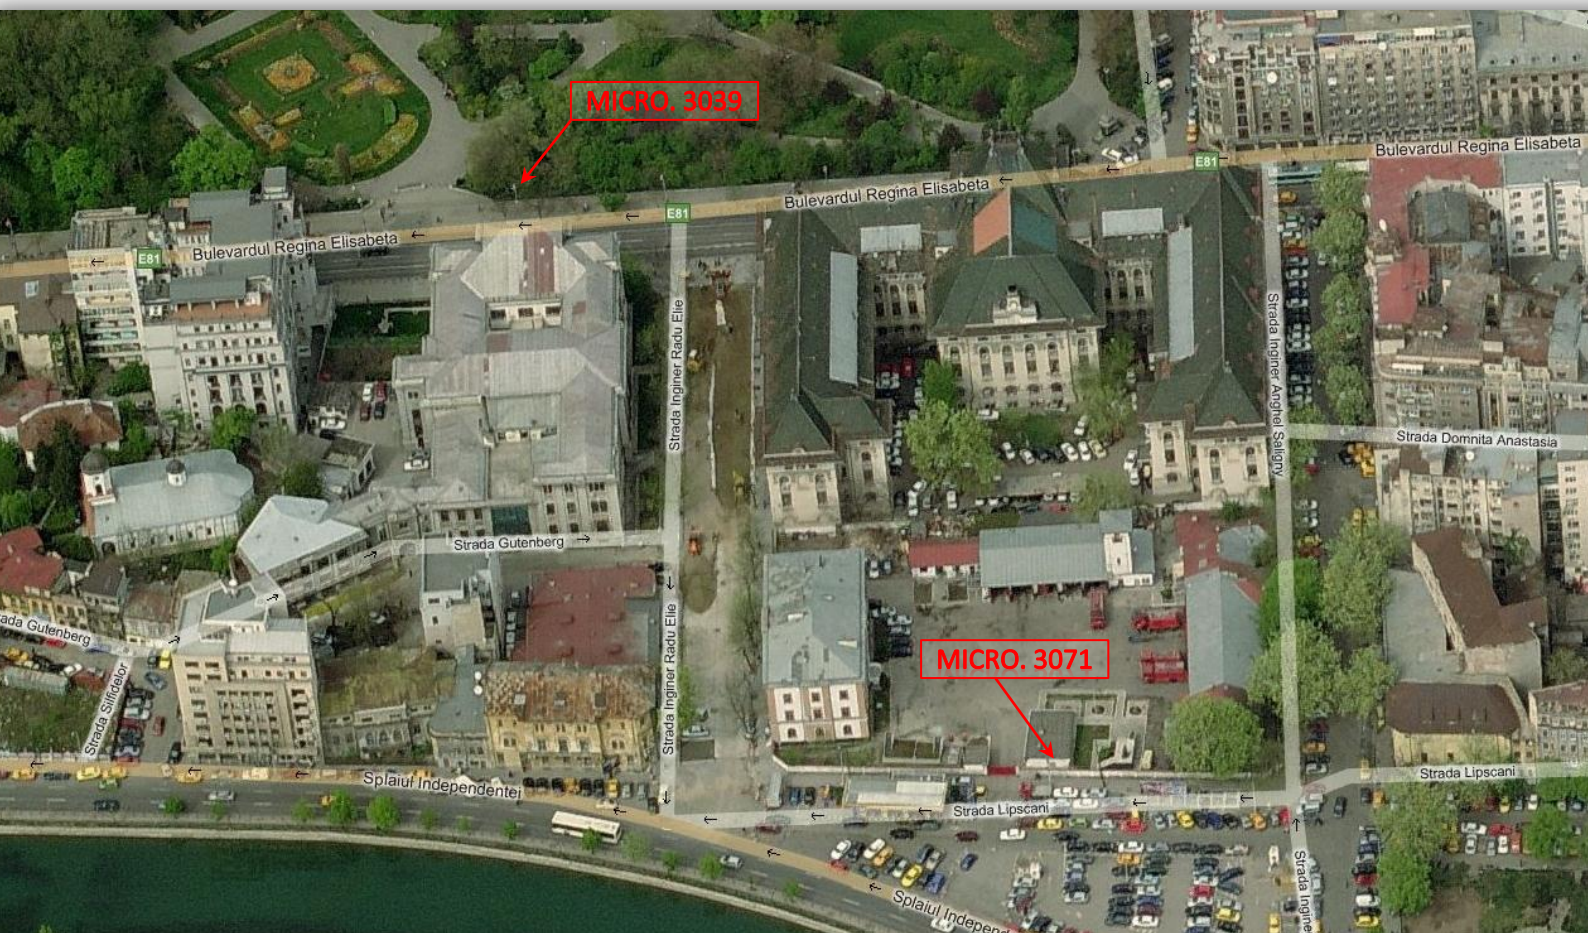

## SPLAIUL INDEPENDENTEI, VIS-A-VIS DE DETASAMENTUL 1 POMPIERI

Uite ca nu stiam, am vazut pe Google Earth ca Primaria generala Bucuresti mai este acoperita si din spate de un microcell ! Este vorba de site-ul 3071, amplasat pe Splaiul Independentei (cu 270m înainte de a ajunge la podul Izvor) – pe un stâlp electric din fata intrarii în curtea Detasamentului de pompieri Mihai Voda... acolo unde este benzinaria aceea Petrom.