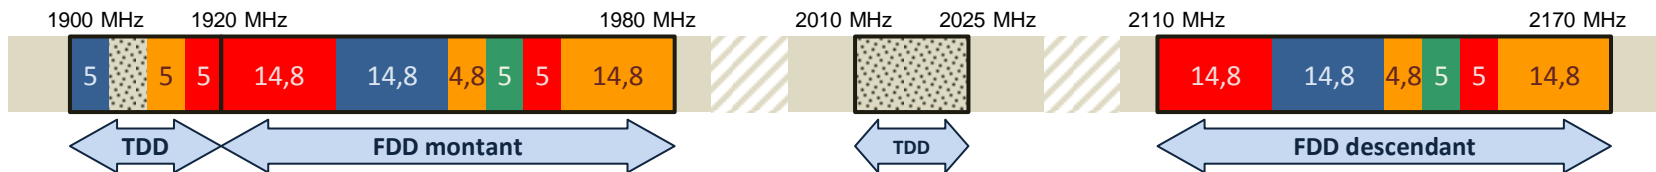

Les allocations de spectre en France aux différents opérateurs (800 – 900 – 1800 – 2100 – 2600 MHz)

15 juillet 2014

Bandes 800 MHz et 900 MHz

Bande 1800 MHz

* Uniquement dans les zones très denses de Lyon, Marseille-Aix, Nice et Paris

Bande 2,1 GHz

Bande 2,6 GHz

Note: les éventuelles bandes de garde de 200 kHz, en haut ou bas de bande, ou entre les attributions de deux opérateurs adjacents ne sont pas mentionnées