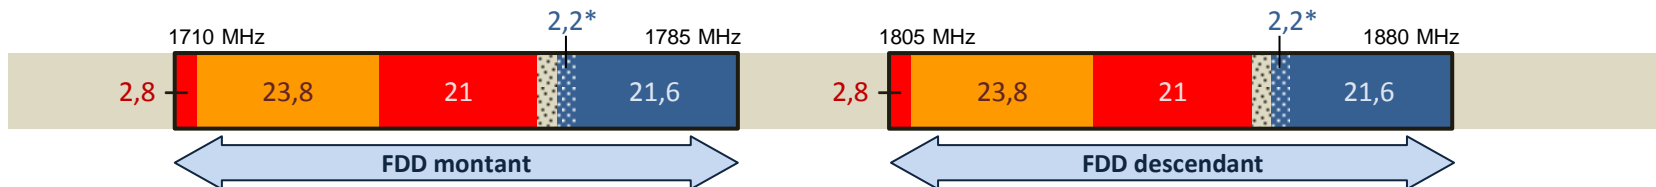

Les allocations de spectre en France aux différents opérateurs (800 – 900 – 1800 – 2100 – 2600 MHz)

15 juillet 2014

Bandes 800 MHz et 900 MHz

Bande 1800 MHz

* Uniquement dans les zones très denses de Lyon, Marseille-Aix, Nice et Paris