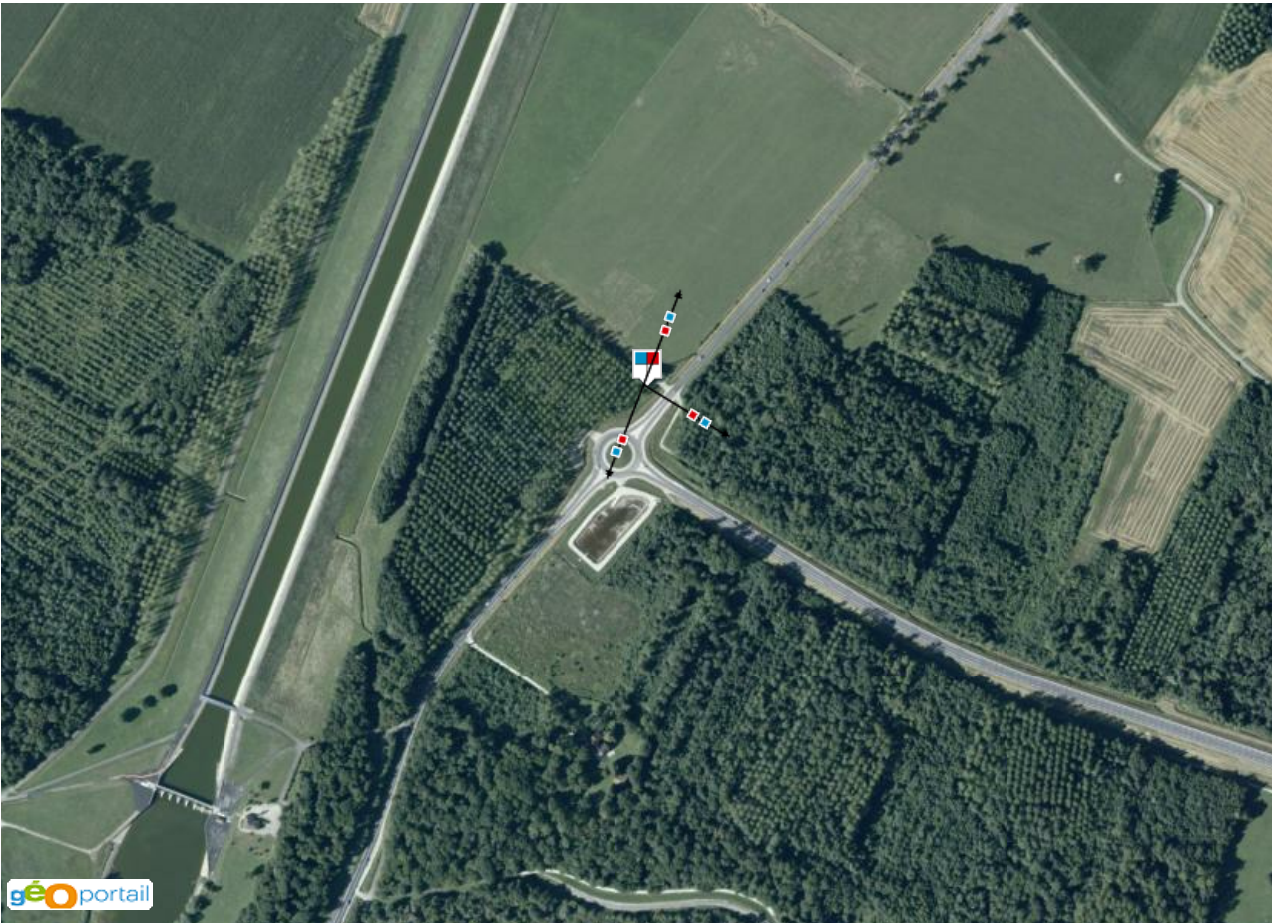

Edition du 18/07/2017

200 m