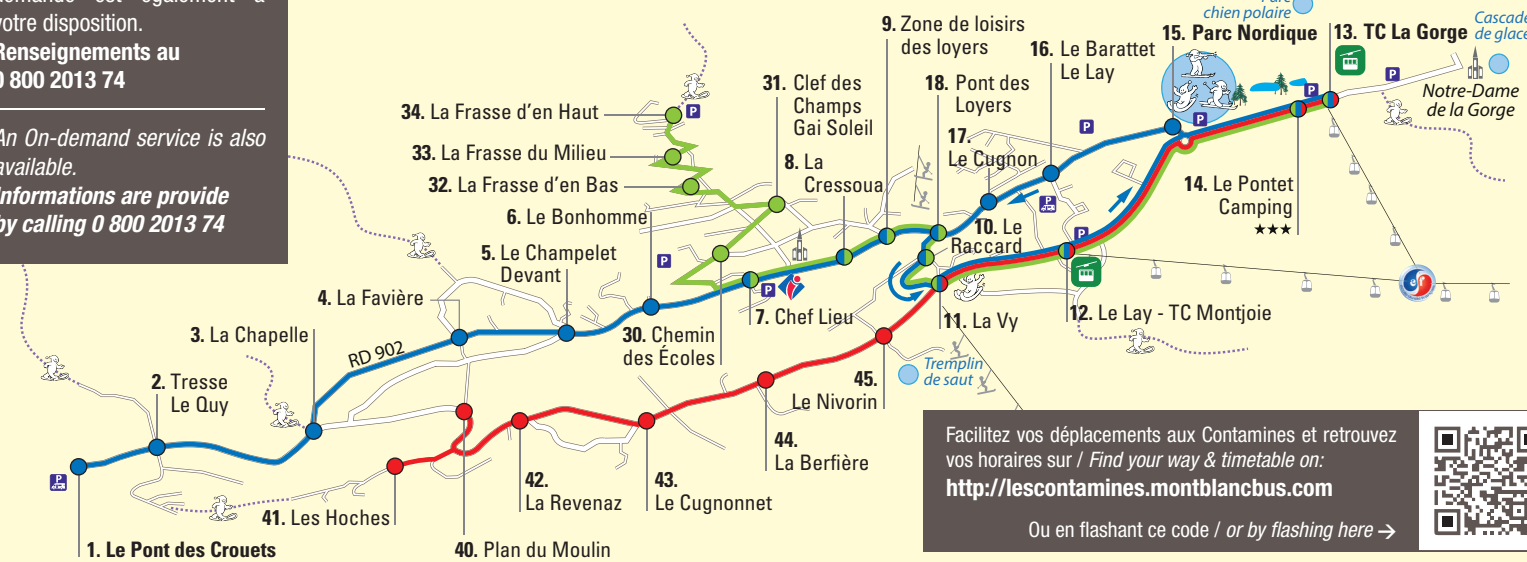

Facilitez vos déplacements aux Contamines et retrouvez vos horaires sur / Find your way & timetable on:
<http://lescontamines.montblancbus.com>

Ou en flashant ce code / or by flashing here →

B Plan du Moulin ↔ Télécabine Montjoie
↔ Plan du Moulin

40 Plan du Moulin	08:10	09:20	09:55	10:30	13:30	16:00	16:35	17:10
41 Les Hoches	08:13	-	-	-	-	-	-	-
42 La Revenaz	08:16	09:22	09:57	10:32	13:32	16:02	16:37	17:12
43 Le Cugnonnet	08:18	09:24	09:59	10:34	13:34	16:04	16:39	17:14
44 La Berrière	08:20	09:26	10:01	10:36	13:36	16:06	16:41	17:16
45 Le Nivorin	08:22	09:28	10:03	10:38	13:38	16:08	16:43	17:18
11 La Vy	08:24	09:30	10:05	10:40	13:40	16:10	16:45	17:20
12 Le Lay - TC Montjoie	08:26	09:32	10:07	10:42	13:42	16:12	16:47	17:22
14 Le Pontet Camping	08:28	09:34	10:09	10:44	13:44	16:14	16:49	17:24
13 TC La Gorge	08:29	09:35	10:10	10:45	13:45	16:15	16:50	17:25