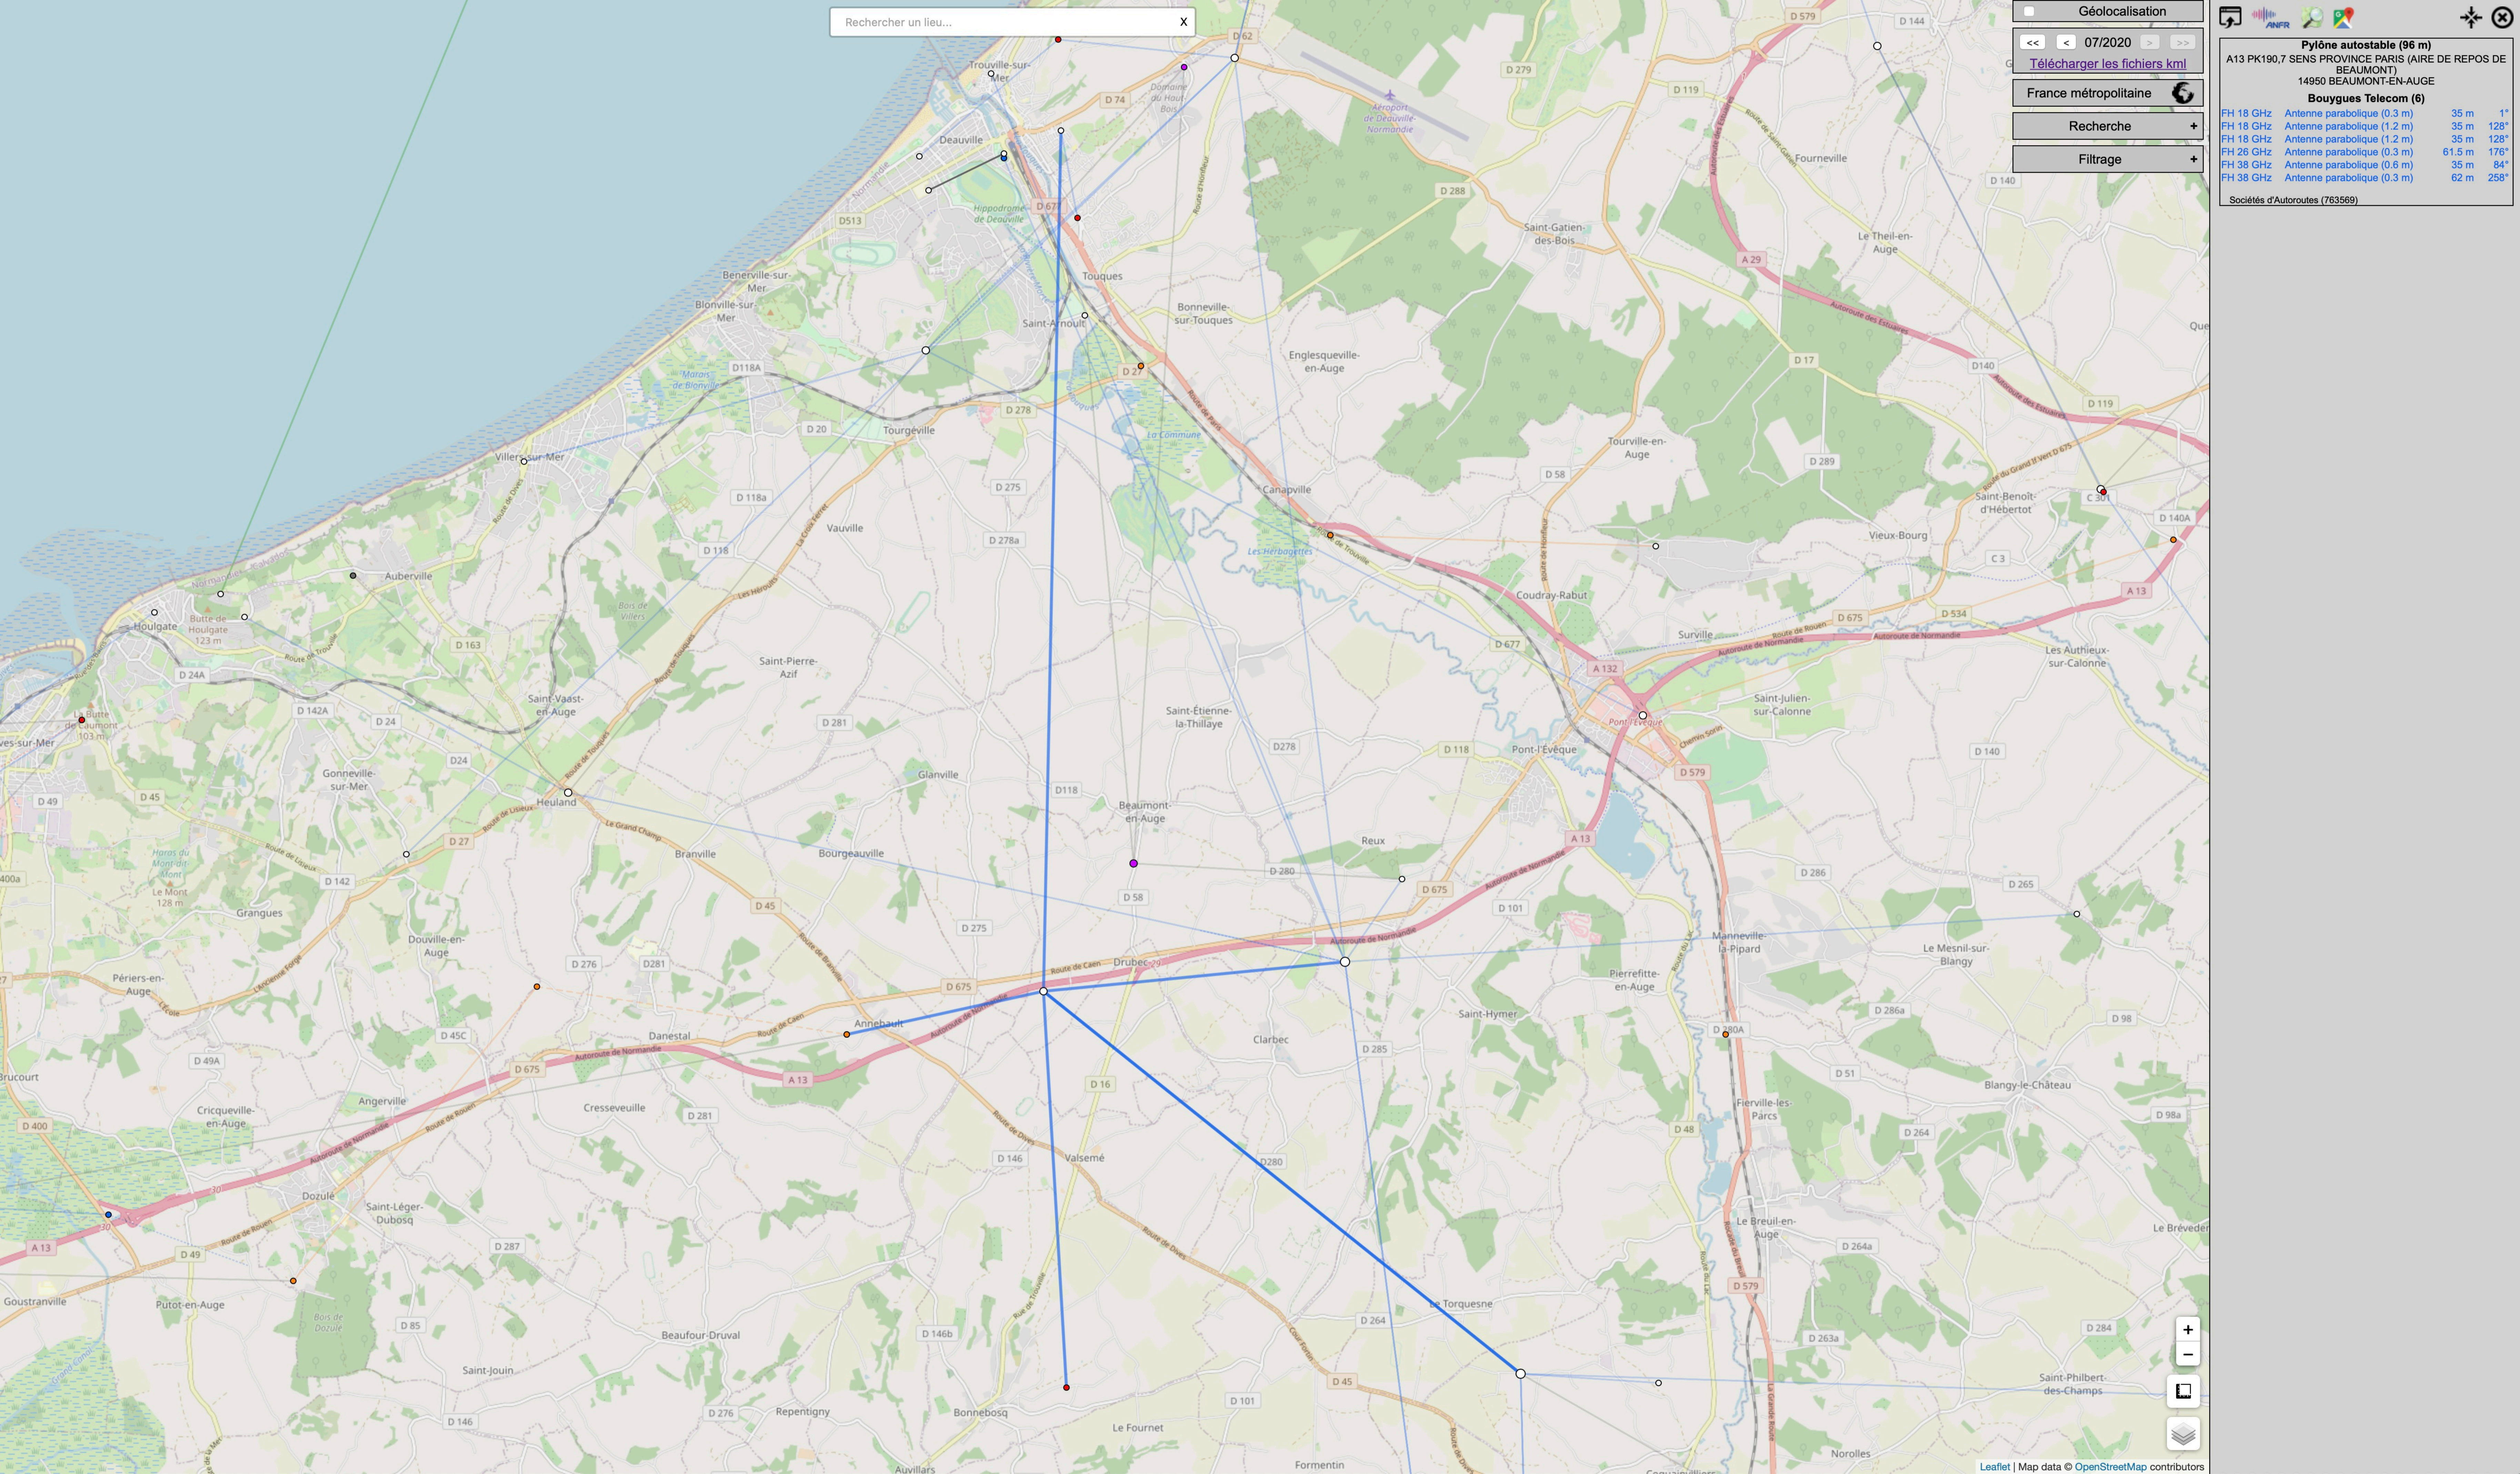

Rechercher un lieu... X

Géolocalisation

<< 07/2020 >>

[Télécharger les fichiers kml](#)

France métropolitaine

Recherche +

Filtrage +

Pylône autostable (96 m)
A13 PK190,7 SENS PROVINCE PARIS (AIRE DE REPOS DE BEAUMONT)
14950 BEAUMONT-EN-AUGE

Bouygues Telecom (6)

FH 18 GHz	Antenne parabolique (0.3 m)	35 m	1°
FH 18 GHz	Antenne parabolique (1.2 m)	35 m	128°
FH 18 GHz	Antenne parabolique (1.2 m)	35 m	128°
FH 26 GHz	Antenne parabolique (0.3 m)	61.5 m	176°
FH 38 GHz	Antenne parabolique (0.6 m)	35 m	84°
FH 38 GHz	Antenne parabolique (0.3 m)	62 m	258°

Sociétés d'Autoroutes (763569)

+
-
📄
🗄️