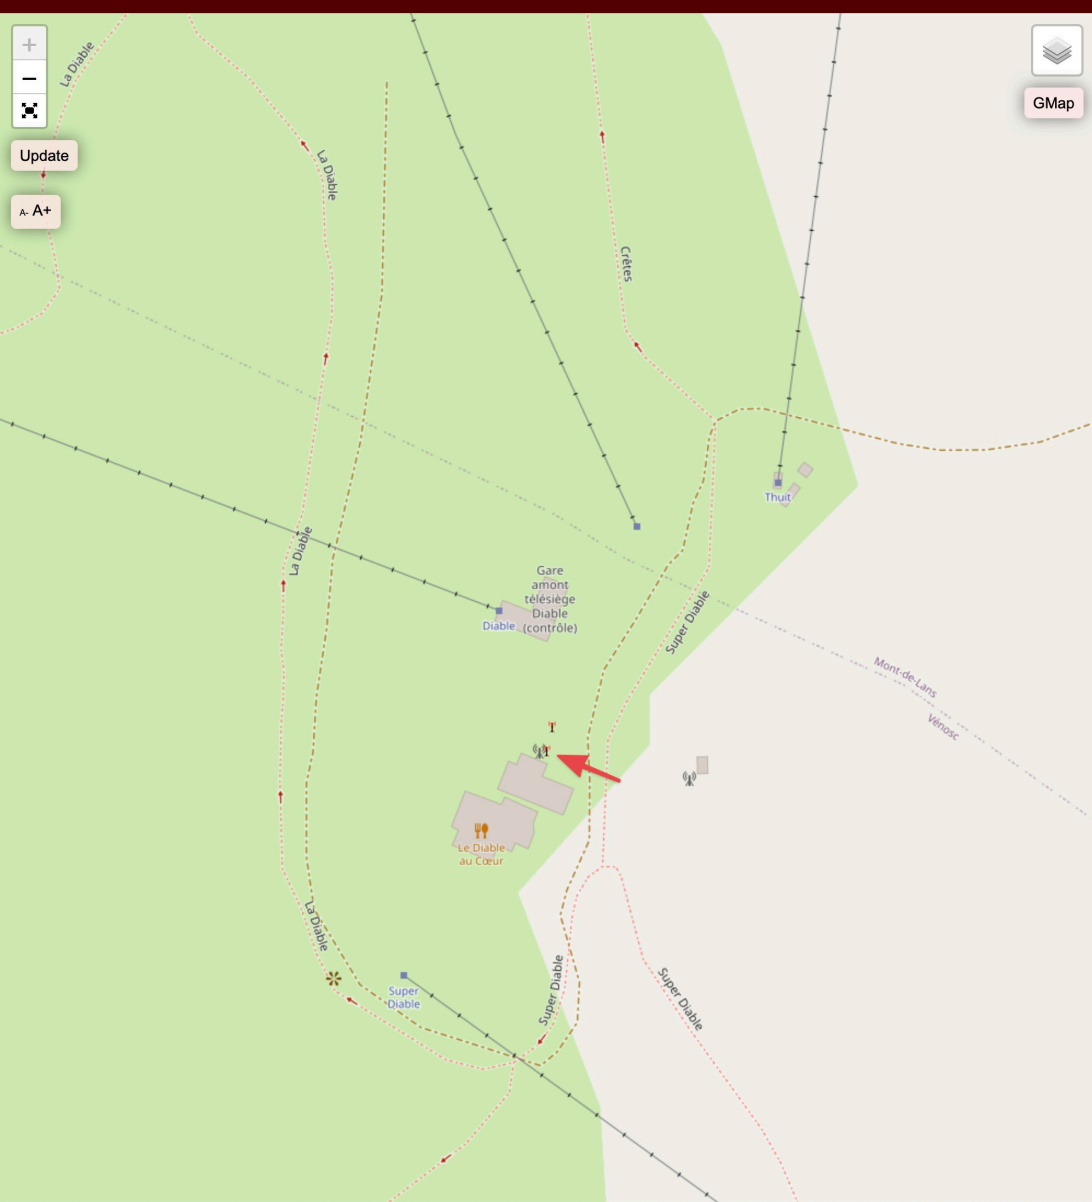

Les Deux-Alpes/Montagne de Rachas (38)

4km 164° 2392mASL

mhz	pol	mod	itu	rds_id	pl_id	program	dp	power	db	info	stream
88	v	s	F	INTER	F201	France Inter	0.1	0.1	67	📶	▶
89.3	v	s	F	RTL	F211	RTL	0.1	0.1	67	📶	▶
91.3	v	s	F	F U N	F217	Fun Radio	0.1	0.1	66	📶	▶
93.1	v	s	F	RFM	F212	RFM	0.1	0.1	66	📶	▶
95.3	v	s	F	NOSTALGI	F218	Nostalgie	0.079	0.1	65	📶	▶
99	v	m	F	INFO	F206	France Info	0.1	0.1	66	📶	▶
102.2	v	s	F	NRJ	F220	NRJ	0.1	0.1	65	📶	▶
103	v	s	F	BLEU.ISE	F209	France Bleu Isère	0.1	0.1	65	📶	▶

Update

A- A+