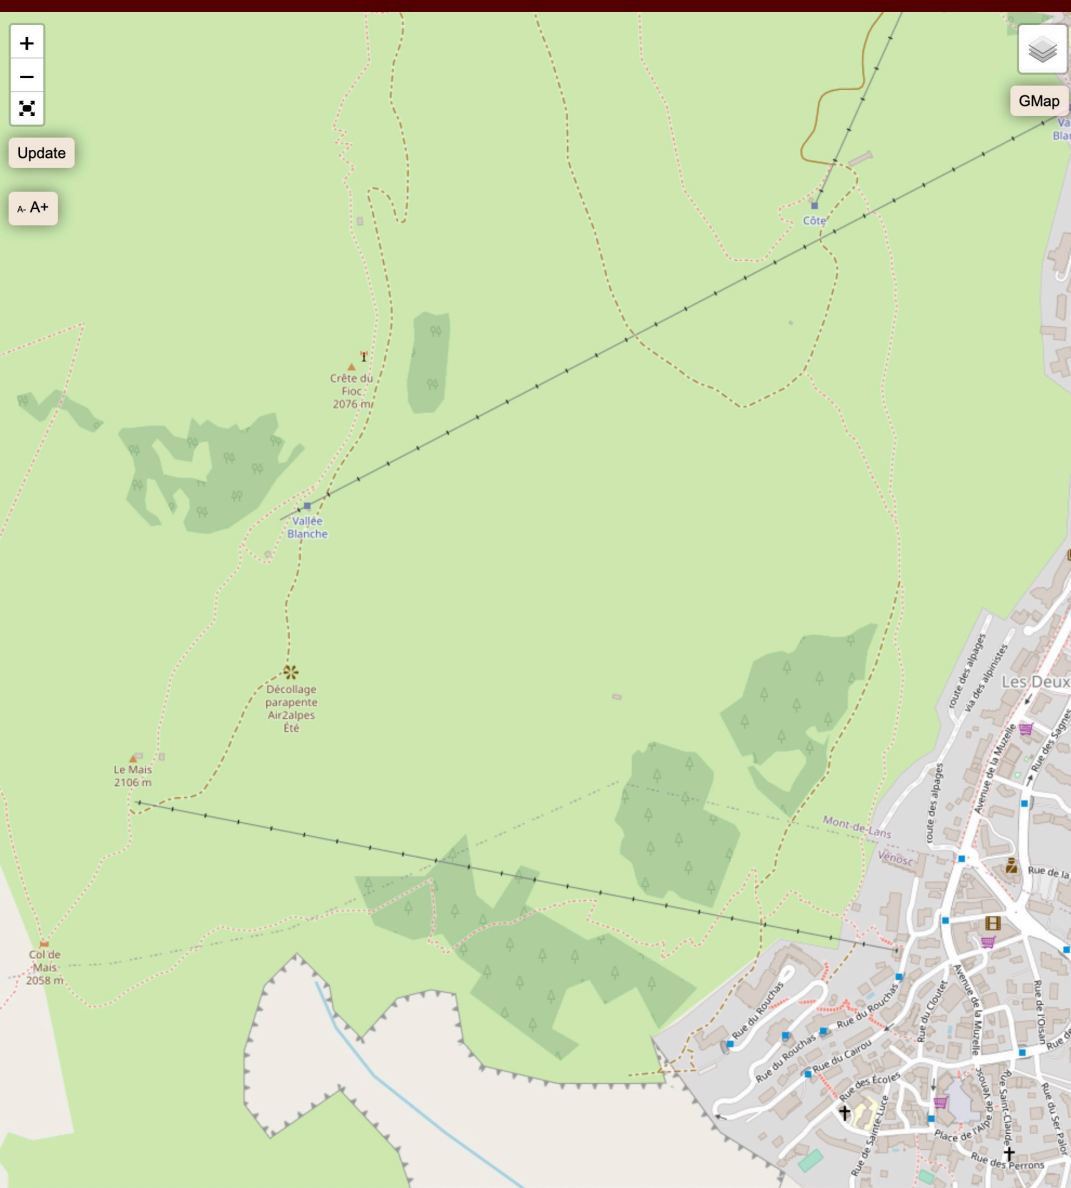

Les Deux-Alpes/le Floc (38)

3km 221° 2040mASL

mhz	pol	mod	itu	rds_id	pl_id	program	dp	power	db	info	stream
94.2	v	s	F	OXYGENE	F340	Radio Oxygène (Olisans)	0.032	0.1	72	📶	▶