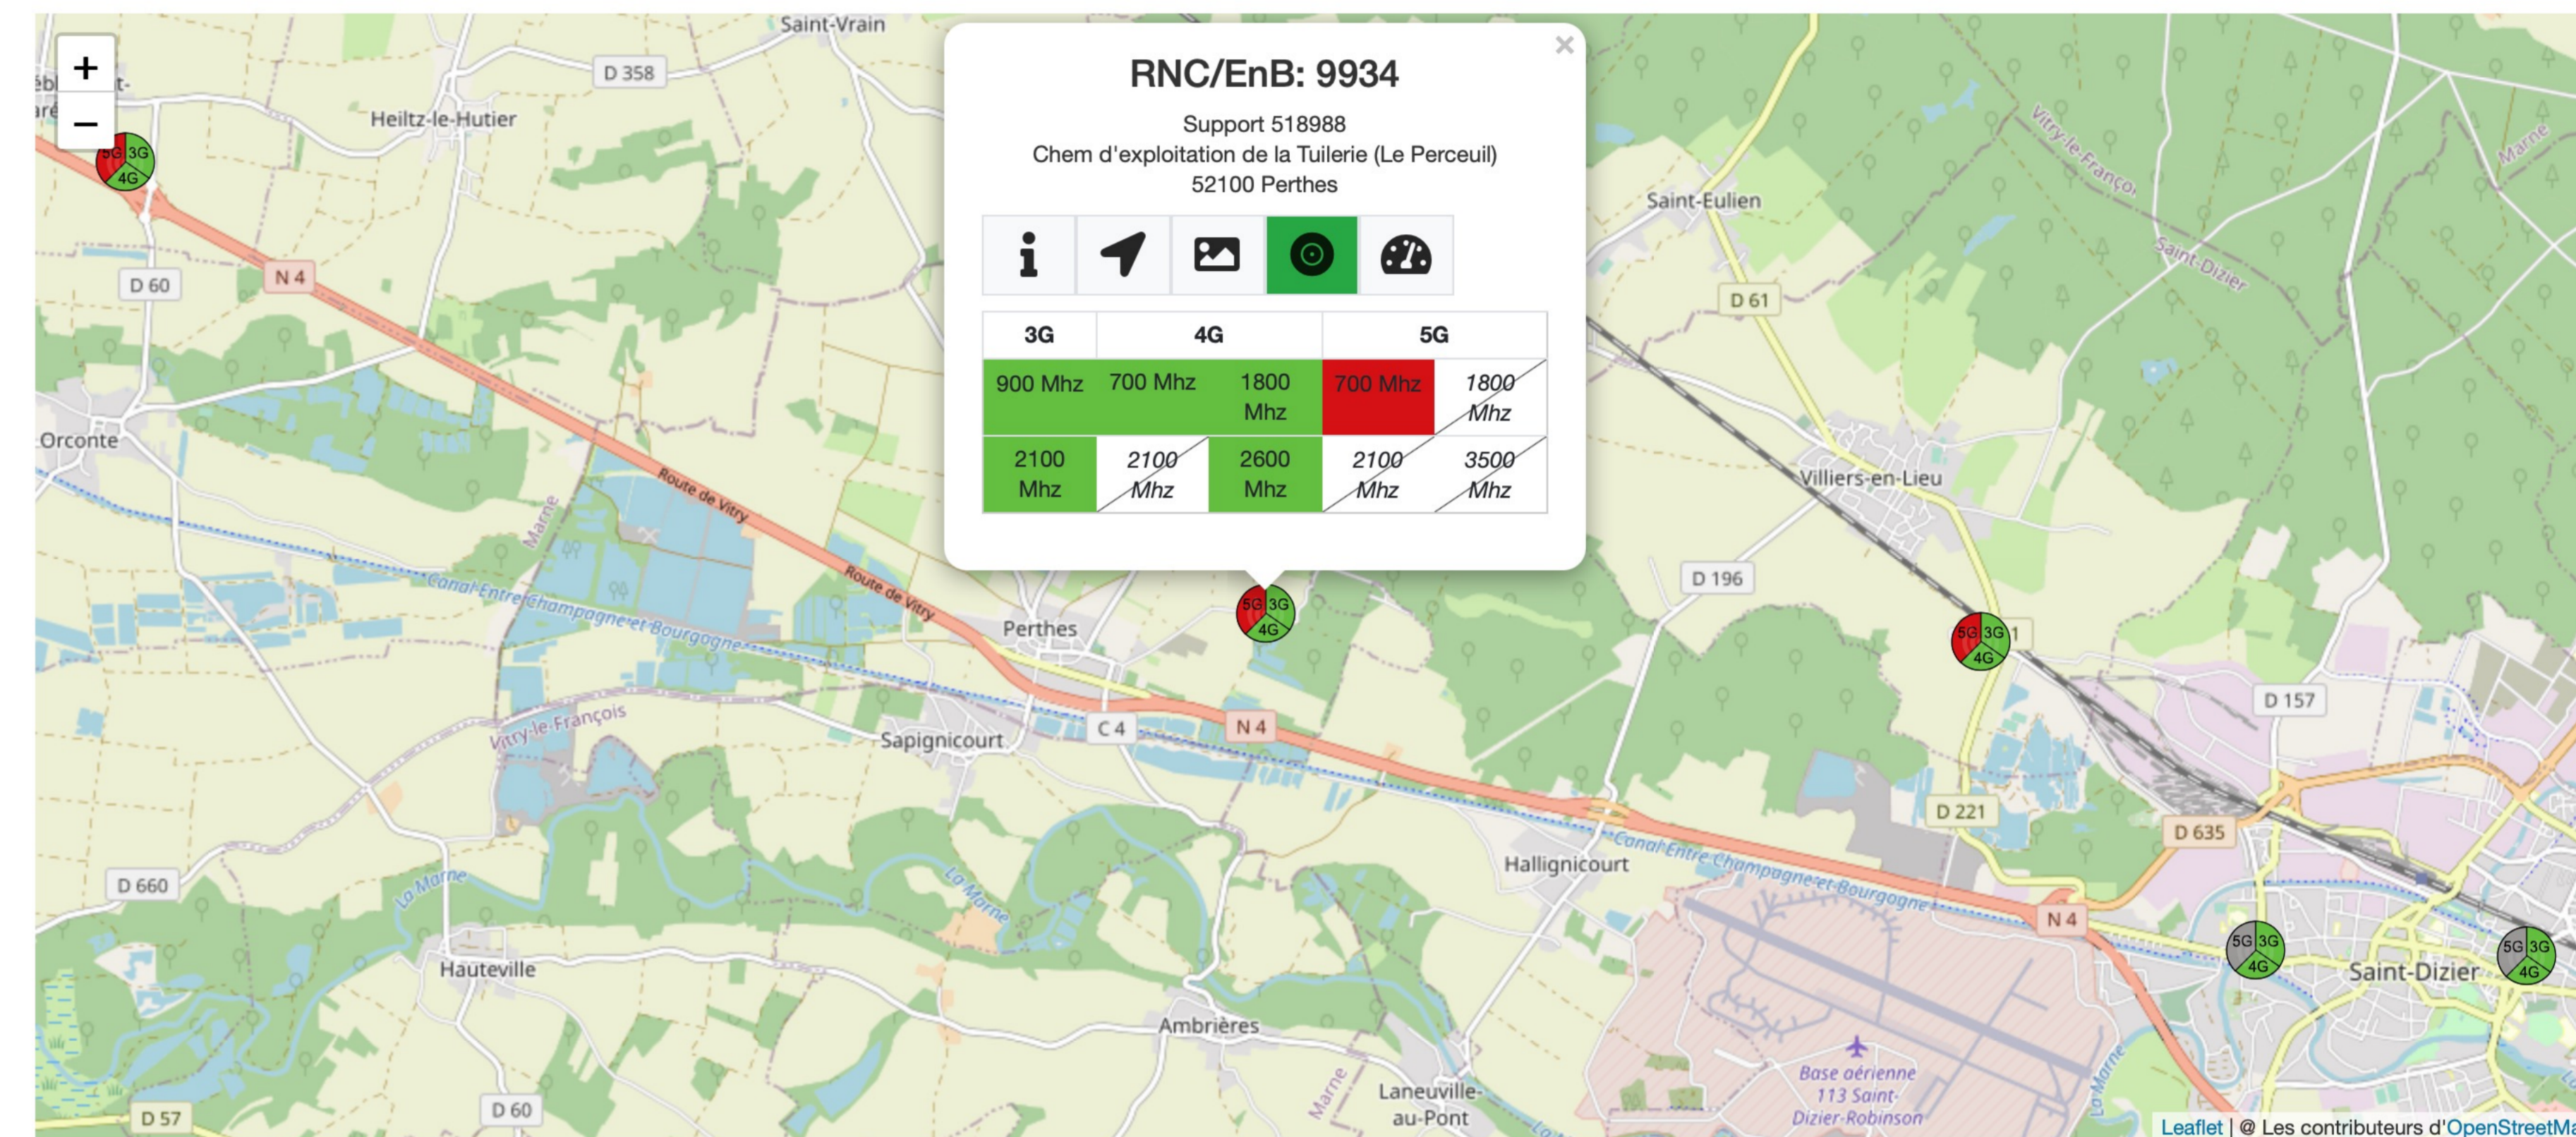

Systèmes présents

Système	Date mise en service	Etat
LTE 700	28/10/2019	En service
LTE 1800	06/07/2017	En service
LTE 2600	06/07/2017	En service
UMTS 900	10/07/2017	En service
5G NR 700	-	Projet approuvé
UMTS 2100	10/07/2017	En service

Détection RNCMobile

Tech	LCID	RNC	CID	LAC	PSC	Importé le
3G	116300379	1774	39515	3540	288	08/02/2021 13:21
3G	40689685	9934	21	3540	278	23/02/2019 09:57
3G	40689686	9934	22	3540	280	12/09/2017 12:08
3G	40689687	9934	23	3540	288	12/09/2017 12:08
3G	40689755	9934	91	3540	278	23/02/2019 09:57
3G	40689756	9934	92	3540	280	26/12/2017 11:57
3G	40689757	9934	93	3540	288	12/09/2017 12:08
4G	104943165	409934	61	5406	315	17/12/2018 18:24
4G	104943166	409934	62	5406	316	04/09/2017 17:06
4G	104943167	409934	63	5406	317	04/09/2017 17:06
4G	104943175	409934	71	5406	315	07/12/2019 10:57
4G	104943176	409934	72	5406	316	21/12/2019 14:36
4G	104943177	409934	73	5406	317	24/12/2019 23:18
4G	104943185	409934	81	5406	315	23/02/2019 09:57
4G	104943186	409934	82	5406	316	04/09/2017 17:06
4G	104943187	409934	83	5406	317	04/09/2017 17:06

Emplacement du site