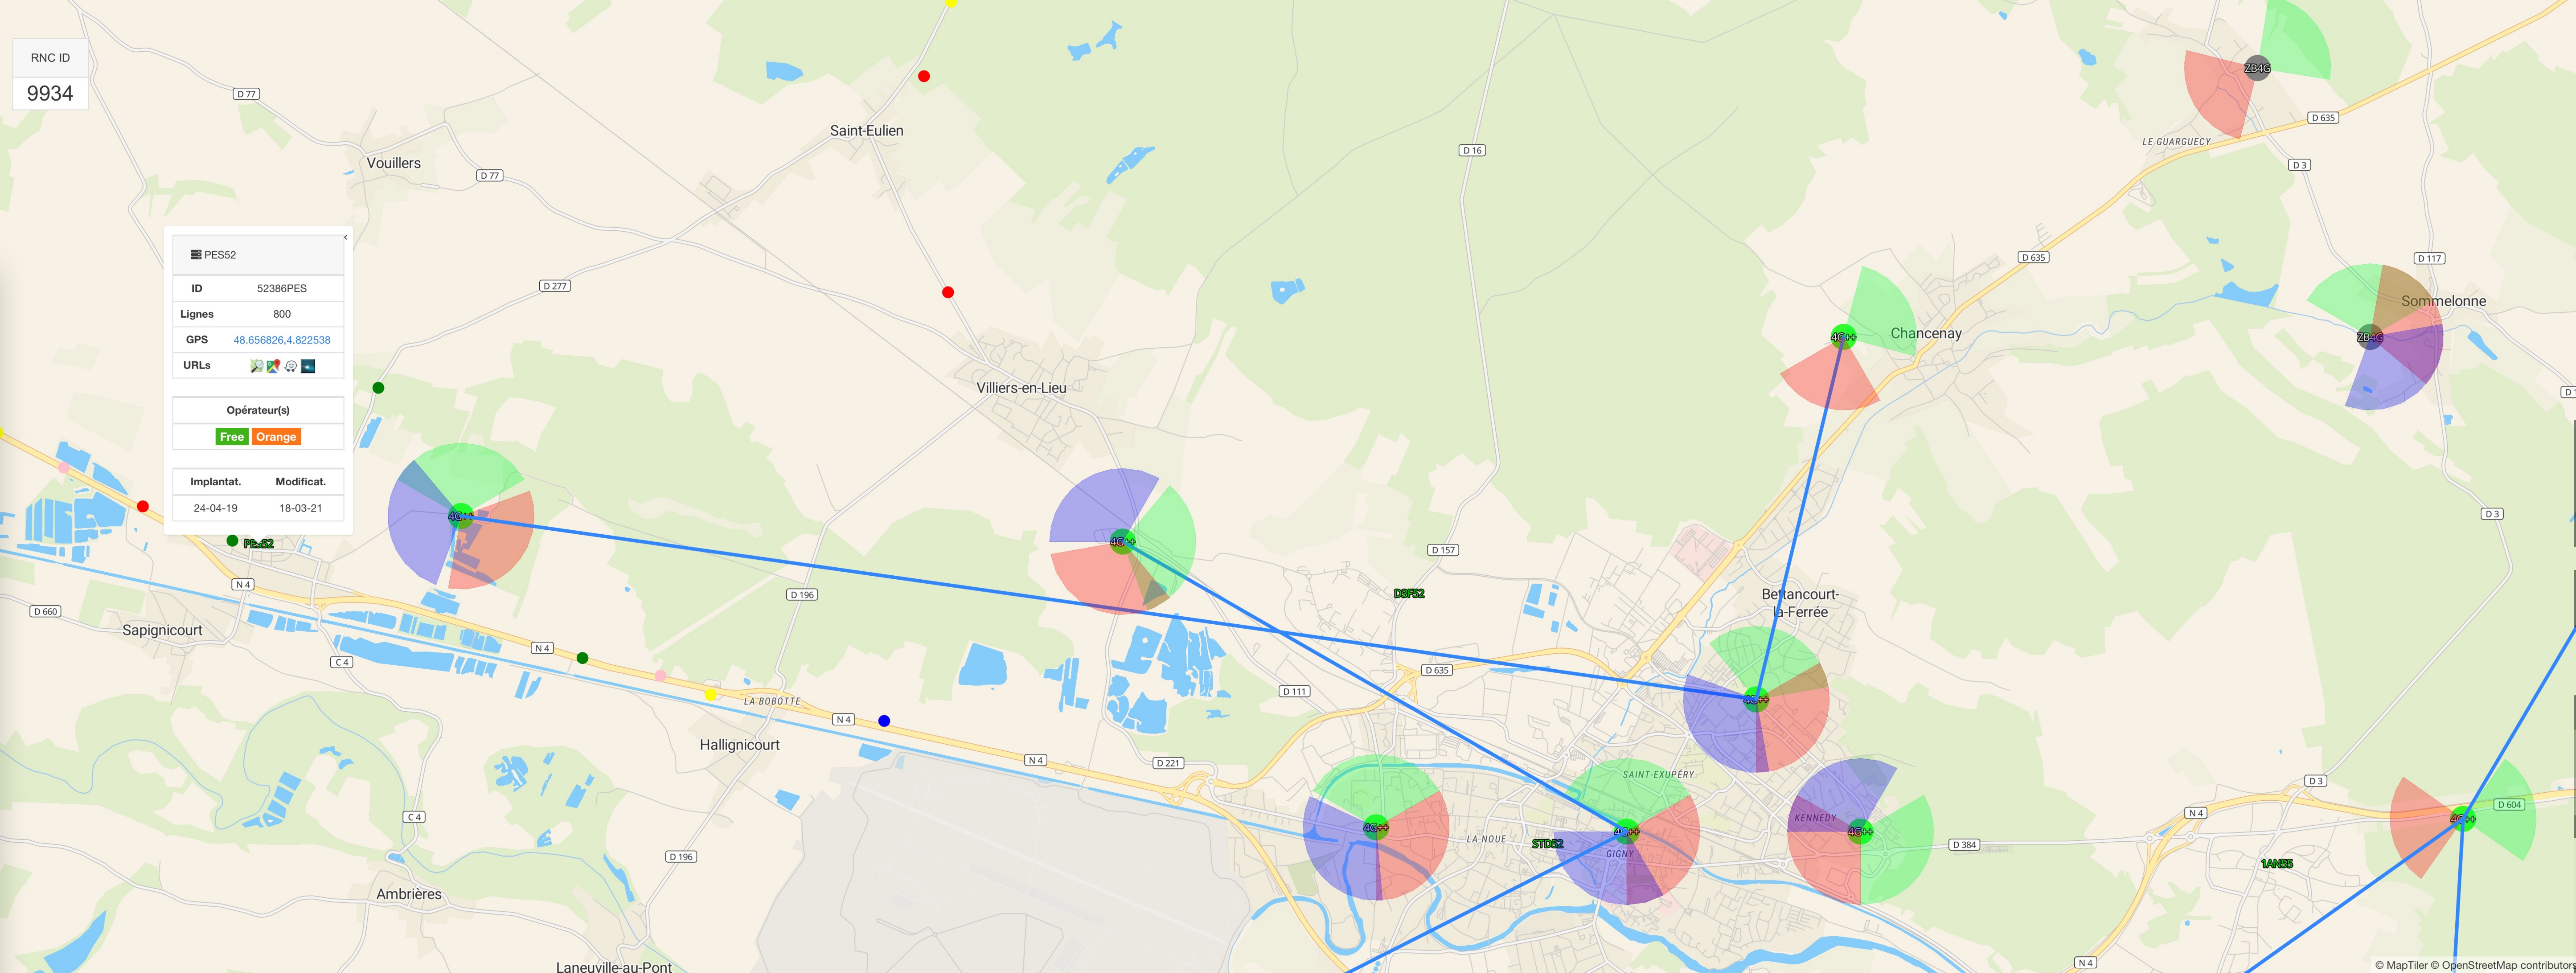

Emplacement du site

'A' Pylône autostable (38m) (23)

Secteurs: 3 FH: 1

Photos

Speedtests

10 derniers Speedtests

RNC	CID	Tech	Vitesse Down	Vitesse Up	Ville	Date
9934	62	4G	131.57 Mb/s	35.02 Mb/s	Perthes	20/06/2019 15:39:56
9934	63	4G	133.43 Mb/s	29.61 Mb/s	Perthes	20/06/2019 15:38:29
9934	63	4G	226.19 Mb/s	37.14 Mb/s	Perthes	18/04/2019 16:59:57
9934	62	4G	75.4 Mb/s	4.27 Mb/s	Perthes	07/02/2019 17:04:04
9934	62	4G	110.77 Mb/s	32.38 Mb/s	Perthes	17/12/2018 16:45:36
9934	62	4G	111.44 Mb/s	32.28 Mb/s	Perthes	17/12/2018 09:51:33
9934	23	3G	6.85 Mb/s	4.9 Mb/s	Perthes	14/07/2018 16:21:04
9934	62	4G	154.53 Mb/s	13.26 Mb/s	Hallignicourt	05/02/2018 10:20:37
9934	82	4G	84.98 Mb/s	1.19 Mb/s	Hallignicourt	28/11/2017 17:28:54
9934	82	4G	87.2 Mb/s	1.21 Mb/s	-	28/11/2017 17:28:27

Pannes

Depuis le	Fin le	Voix	Data
-----------	--------	------	------

Dates			
	Implantat.	Modificat.	Activation
Lavigne	27-07-17	26-12-19	27-07-17
ANFR	05-05-17	22-01-21	06-07-17

Opérateur(s)	
Général	38.0m
Free	35.5m
Orange	25.9m
Bouygues	30.6m
SFR	30.6m

Mozilla Location Service							
CID	MCC	MNC	PSC	LAC	ECI	Tech	Implantat.
21	208	15	278	3540	40689685	3G	13-11-17
22	208	15	0	3540	40689686	3G	02-09-17
23	208	15	288	3540	40689687	3G	06-10-17
61	208	15	315	5406	104943165	4G	23-11-18
62	208	15	34	5406	104943166	4G	27-07-17
63	208	15	35	5406	104943167	4G	27-07-17
72	208	15	316	5406	104943176	4G	14-03-20
73	208	15	317	5406	104943177	4G	14-03-20
81	208	15	33	5406	104943185	4G	01-12-17
82	208	15	34	5406	104943186	4G	27-07-17
83	208	15	35	5406	104943187	4G	28-10-17
91	208	15	278	3540	40689755	3G	06-11-17
92	208	15	49	3540	40689756	3G	06-11-17
93	208	15	16	3510	40689757	3G	07-11-17