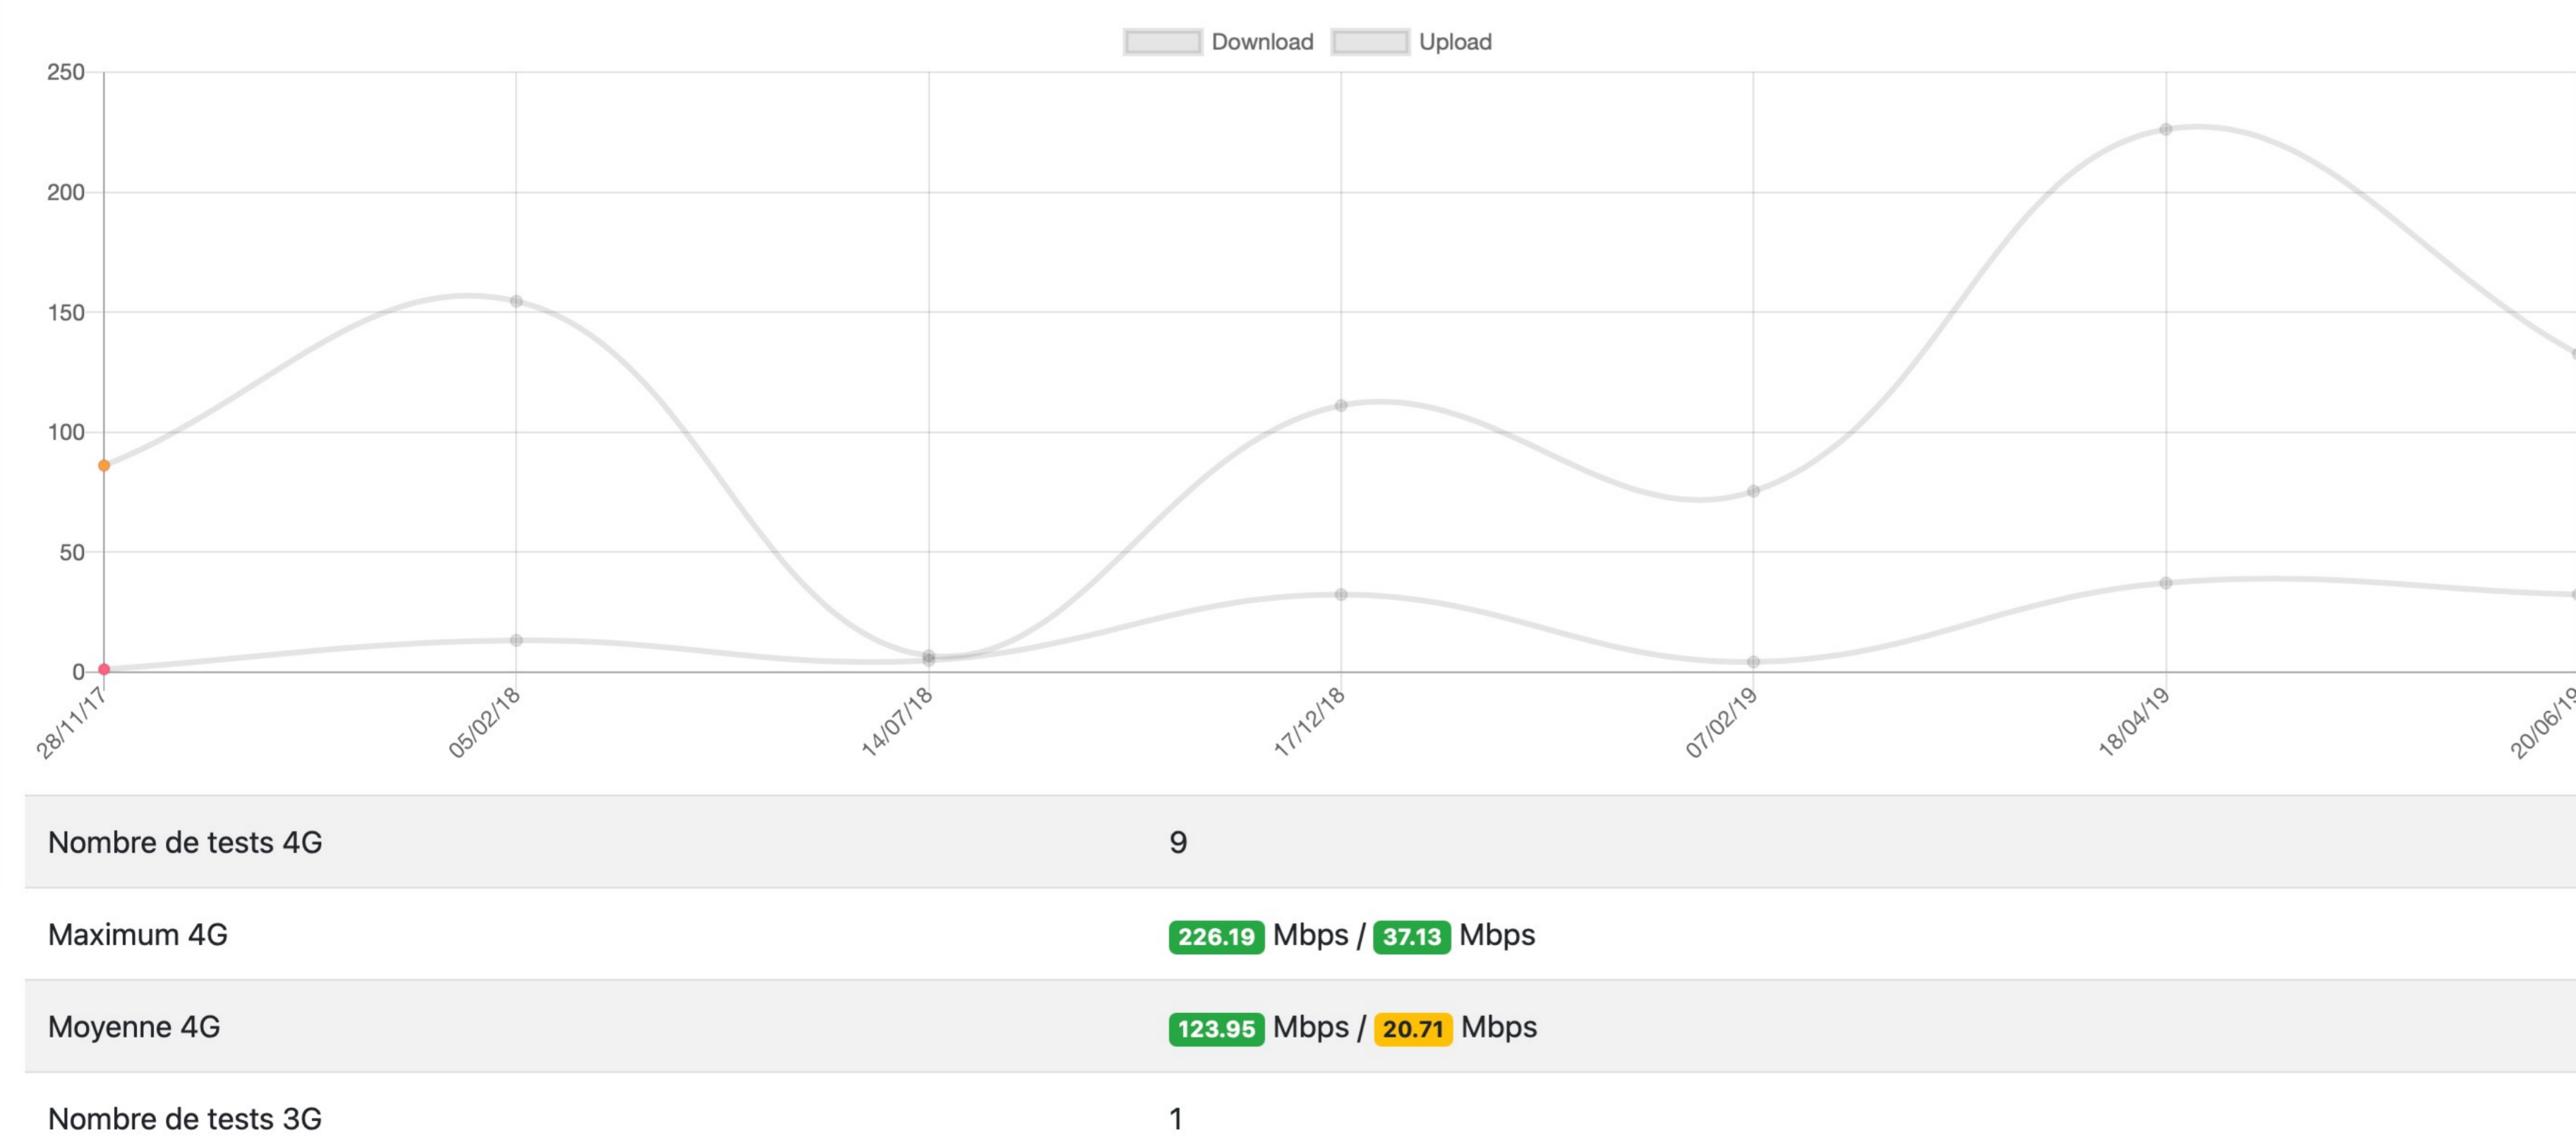

Détail des antennes :

Opérateur : **ORANGE**

Catégorie : **Téléphonie**

Adresse : **CHEM D'EXPLOITATION DE LA TUILERIE**

Code Postal / Commune : **52100 PERTHES**

HAUTEUR : 25.9M

ANTENNE	N°ID	ACCORD ANFR IMPLANTATION DERNIÈRE MODIFICATION	ORIENTATION	BANDES DE FRÉQUENCES
LTE 700 (4G)	1768123	02/01/2019 19/07/2019	140° 250° 350°	708.0 - 718.0MHz 763.0 - 773.0MHz
LTE 800 (4G)	1768123	02/01/2019 19/07/2019	140° 250° 350°	811.0 - 821.0MHz 852.0 - 862.0MHz
UMTS 900 (3G)	1768123	02/01/2019 19/07/2019	140° 250° 350°	889.9 - 899.9MHz 934.9 - 944.9MHz

Emplacement du site

'A' Pylône autostable (38m) (23)

Secteurs: 3 FH: 1

Photos

Speedtests

10 derniers Speedtests

RNC	CID	Tech	Vitesse Down	Vitesse Up	Ville	Date
9934	62	4G	131.57 Mb/s	35.02 Mb/s	Perthes	20/06/2019 15:39:56
9934	63	4G	133.43 Mb/s	29.61 Mb/s	Perthes	20/06/2019 15:38:29
9934	63	4G	226.19 Mb/s	37.14 Mb/s	Perthes	18/04/2019 16:59:57
9934	62	4G	75.4 Mb/s	4.27 Mb/s	Perthes	07/02/2019 17:04:04
9934	62	4G	110.77 Mb/s	32.38 Mb/s	Perthes	17/12/2018 16:45:36
9934	62	4G	111.44 Mb/s	32.28 Mb/s	Perthes	17/12/2018 09:51:33
9934	23	3G	6.85 Mb/s	4.9 Mb/s	Perthes	14/07/2018 16:21:04
9934	62	4G	154.53 Mb/s	13.26 Mb/s	Hallignicourt	05/02/2018 10:20:37
9934	82	4G	84.98 Mb/s	1.19 Mb/s	Hallignicourt	28/11/2017 17:28:54
9934	82	4G	87.2 Mb/s	1.21 Mb/s	-	28/11/2017 17:28:27

Pannes

Depuis le	Fin le	Voix	Data
-----------	--------	------	------

Dates			
	Implantat.	Modificat.	Activation
Lavigne	27-07-17	26-12-19	27-07-17
ANFR	05-05-17	22-01-21	06-07-17

Opérateur(s)	
Général	38.0m
Free	35.5m
Orange	25.9m
Bouygues	30.6m
SFR	30.6m