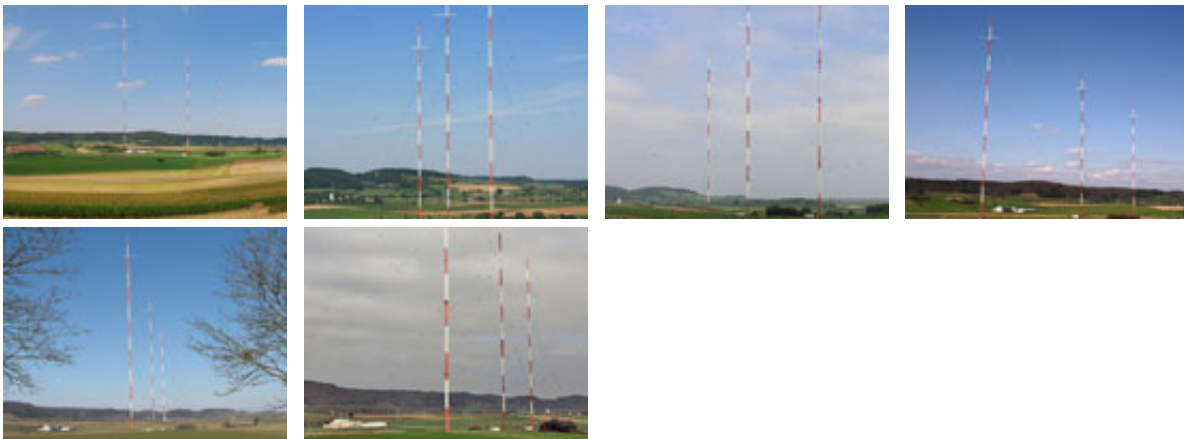

Méi Informatiounen / Plus d'informations / Weitere Infos: [BCE](#) ↗; [Wikipedia (lb)](#) ↗; [Wikipédia (fr)](#) ↗; [Wikipedia (de)](#) ↗

Sender vu Jonglënster / Émetteur de Junglinster / Sender Junglinster