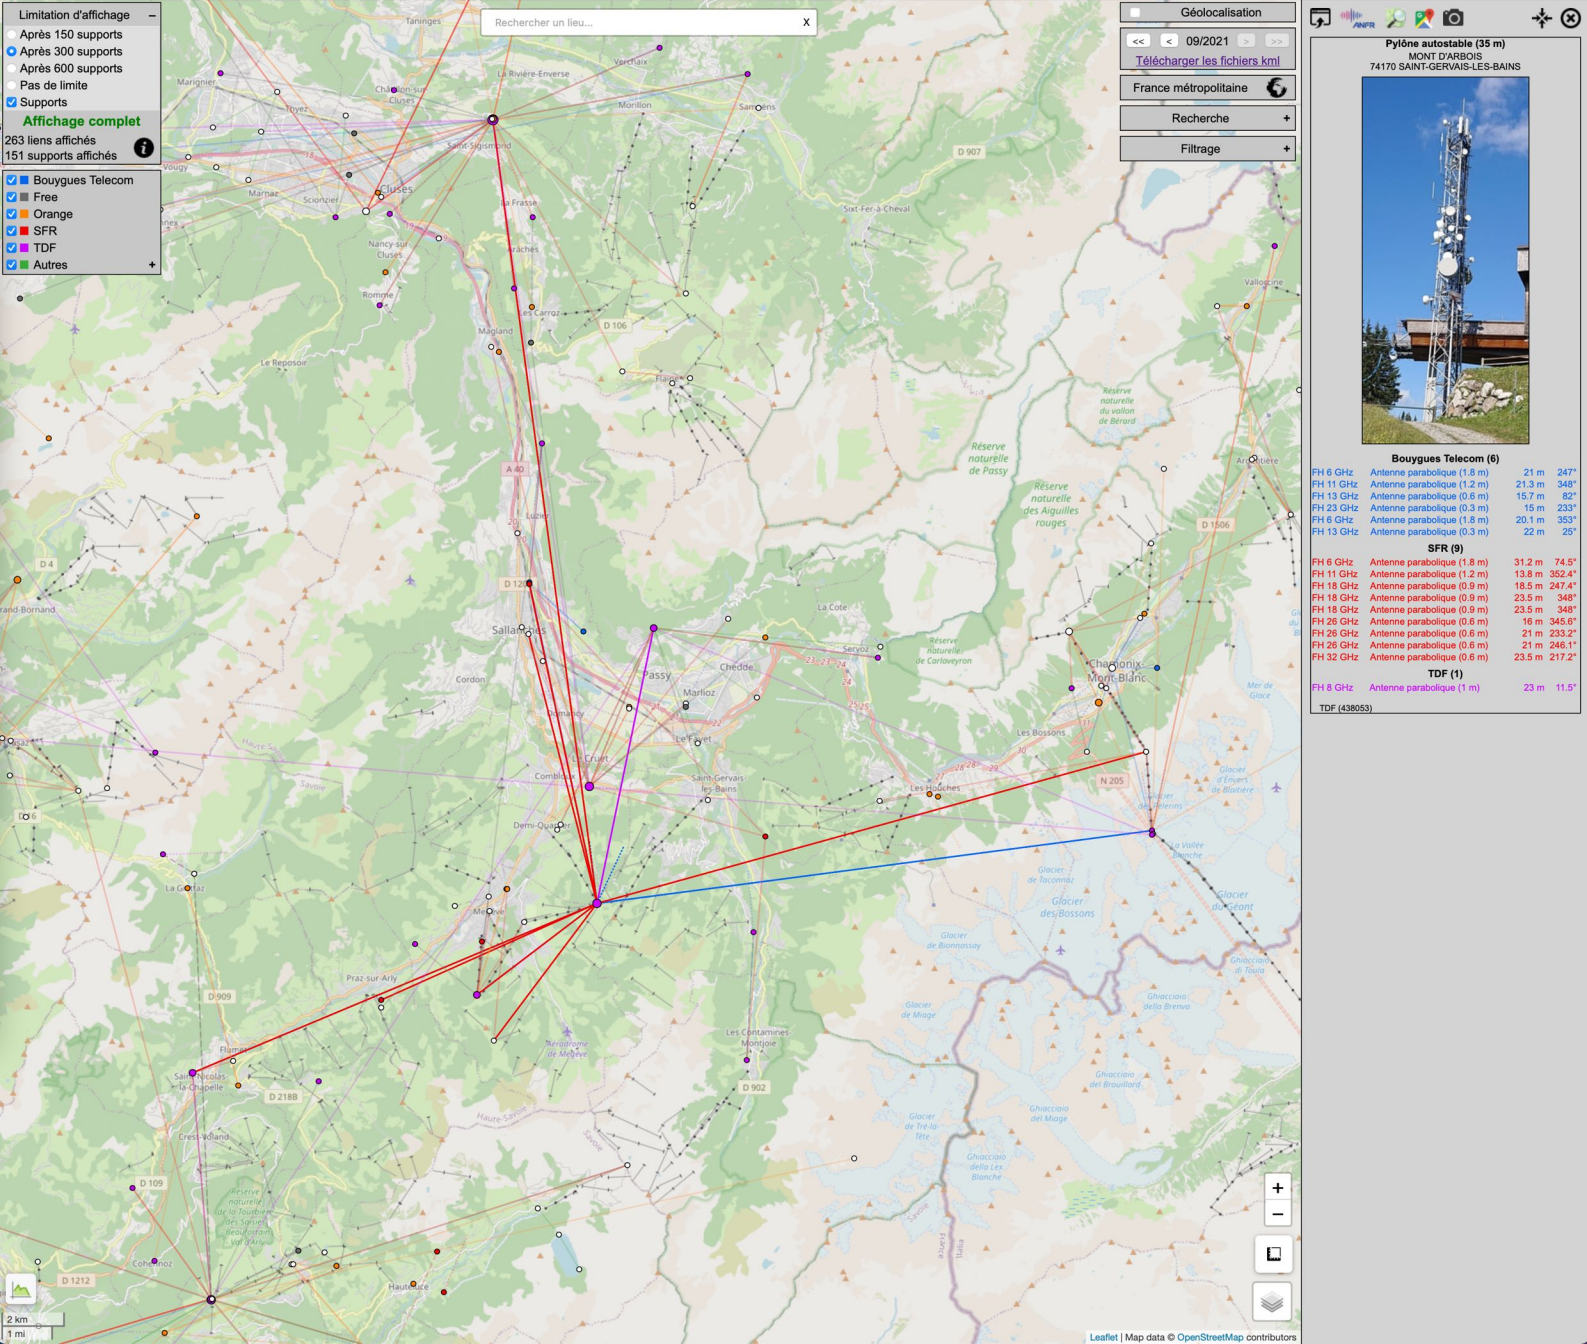

HAUTEUR : 20 MÈTRES

N° ANTENNE	ORIENTATIONS	EMETTEURS	BANDES DE FRÉQUENCES
2119345	0°	COM TER (COM TER)	72.5-73.3 MHz 68.5-69.2 MHz

- Limitation d'affichage -
- Après 150 supports
- Après 300 supports
- Après 600 supports
- Pas de limite
- Supports
- Affichage complet**
- 263 liens affichés
- 151 supports affichés
- Bouygues Telecom
- Free
- Orange
- SFR
- TDF
- Autres