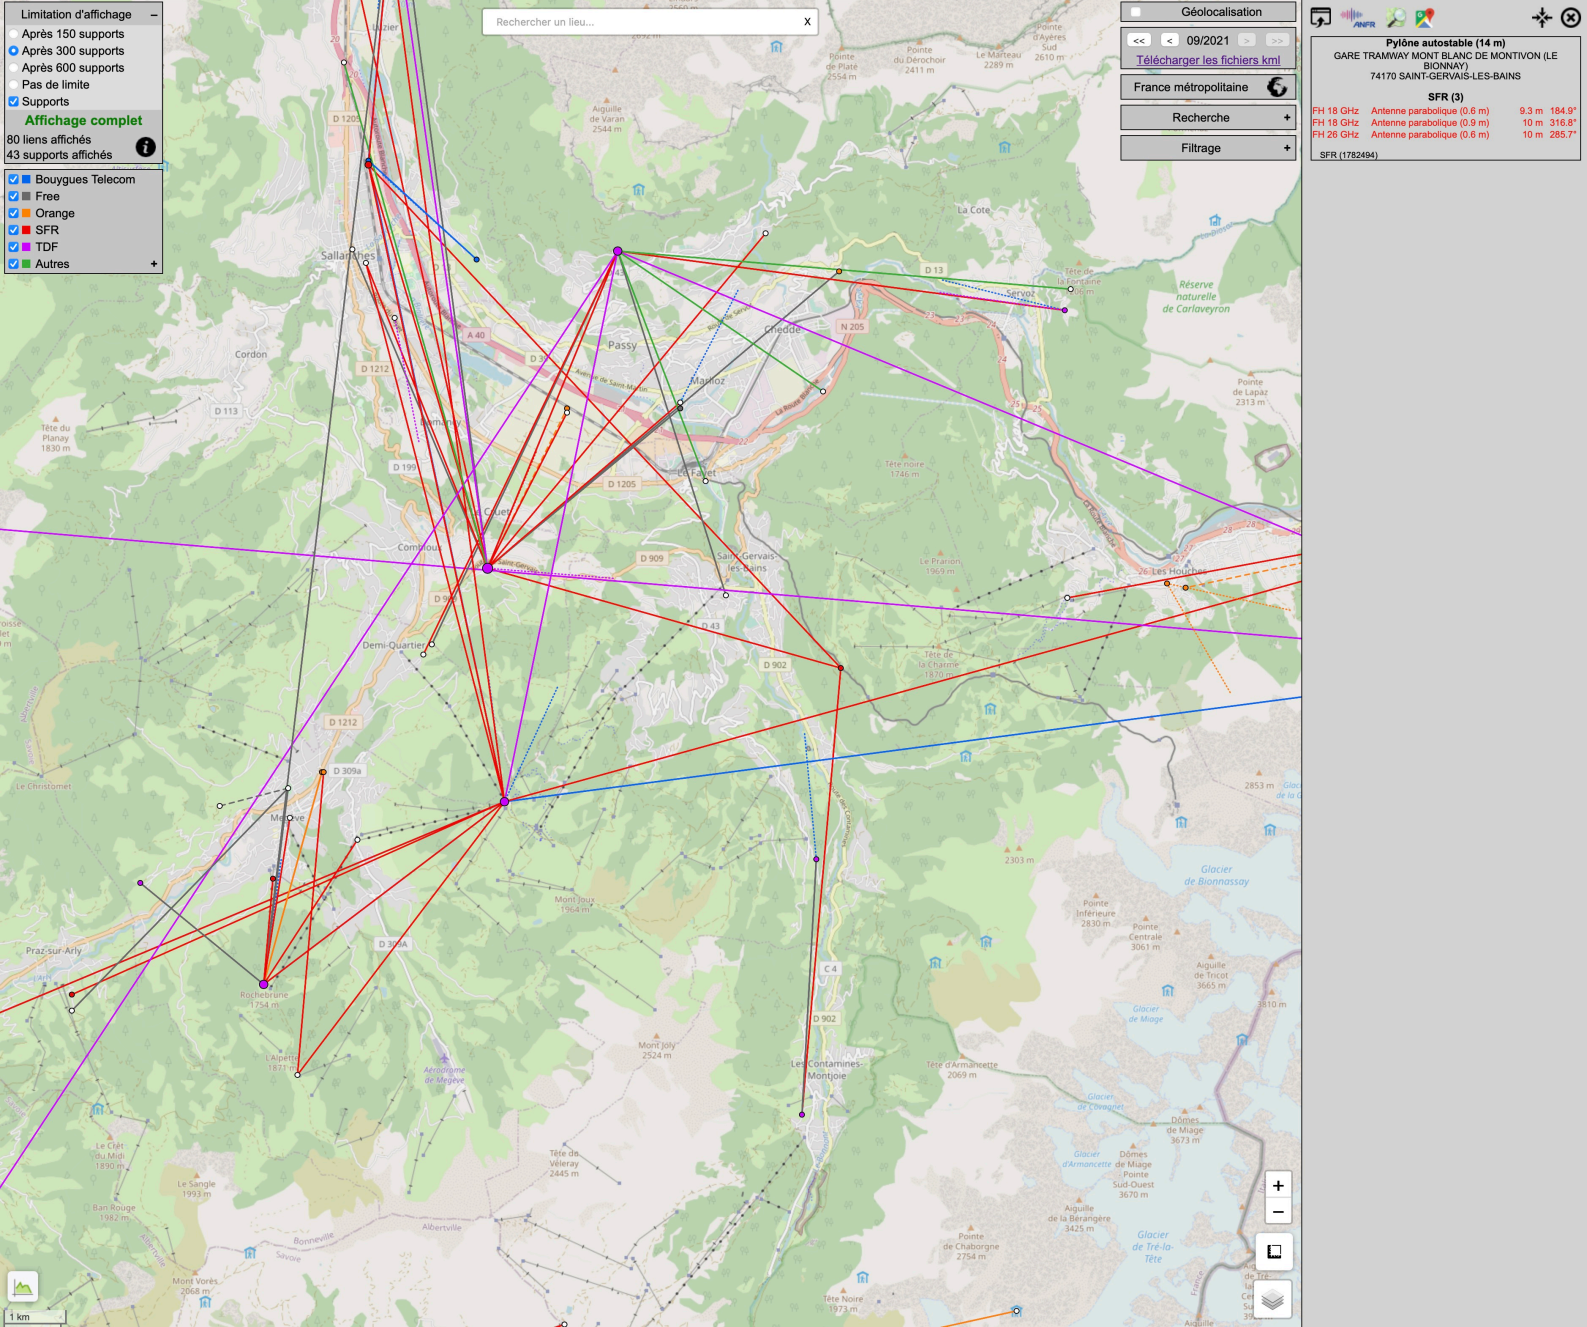

Date de mise en service : **26/03/2017** - Date de dernière modification : **03/12/2021**

HAUTEUR : 11.2 MÈTRES

N° ANTENNE	ORIENTATIONS	EMETTEURS	DATES DE MISES EN SERVICE	BANDES DE FRÉQUENCES
1820714	190°	5G NR 2100 (5G)		2125.3-2140.1 MHz 1935.3-1950.1 MHz
		LTE 2600 (4G)	06/03/2020	2655-2670 MHz 2535-2550 MHz
		LTE 2100 (4G)	04/03/2020	2125.3-2140.1 MHz 1935.3-1950.1 MHz
		LTE 1800 (4G)	26/03/2017	1860-1880 MHz 1765-1785 MHz
		LTE 800 (4G)	31/07/2018	832-842 MHz 791-801 MHz
		UMTS 900 (3G)	27/05/2019	925.1-934.9 MHz 880.1-889.9 MHz
		GSM 900 (2G)	30/05/2018	925.1-934.9 MHz 880.1-889.9 MHz
N° ANTENNE	ORIENTATIONS	EMETTEURS	DATES DE MISES EN SERVICE	BANDES DE FRÉQUENCES
32219	250°	5G NR 2100 (5G)		2125.3-2140.1 MHz 1935.3-1950.1 MHz
		LTE 2600 (4G)	06/03/2020	2655-2670 MHz 2535-2550 MHz
		LTE 2100 (4G)	04/03/2020	2125.3-2140.1 MHz 1935.3-1950.1 MHz
		LTE 1800 (4G)	26/03/2017	1860-1880 MHz 1765-1785 MHz
		LTE 800 (4G)	31/07/2018	832-842 MHz 791-801 MHz
		UMTS 900 (3G)	27/05/2019	925.1-934.9 MHz 880.1-889.9 MHz
		GSM 900 (2G)	30/05/2018	925.1-934.9 MHz 880.1-889.9 MHz

Opérateur : SFR

Catégorie : FH

Adresse : GARE TRAMWAY MONT BLANC DE MONTIVON

Code Postal / Commune : 74170 SAINT GERVAIS LES BAINS

Détail des antennes :

N° de station ANFR : 0742700144

Date de mise en service : 13/10/2011 - Date de dernière modification : 15/10/2021

HAUTEUR : 10 MÈTRES

N° ANTENNE	ORIENTATIONS	EMETTEURS	BANDES DE FRÉQUENCES
622776	285.7°	FH (Faisceau hertzien)	24.8-25.2 GHz
N° ANTENNE	ORIENTATIONS	EMETTEURS	BANDES DE FRÉQUENCES
4570227	316.8°	FH (Faisceau hertzien)	18.4-18.6 GHz

Limitation d'affichage

- Après 150 supports
- Après 300 supports
- Après 600 supports
- Pas de limite
- Supports
- Affichage complet**
- 80 liens affichés
- 43 supports affichés

- Bouygues Telecom
- Free
- Orange
- SFR
- TDF
- Autres