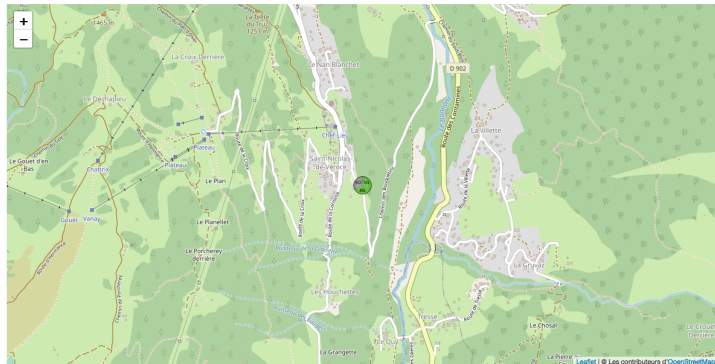

Détection RNCMobile

Tech	LCID	RNC	CID	LAC	PSC	Importé le
3G	100729258	1537	426	3740	46	12/03/2020 17:12
3G	100729259	1537	427	3740	15	09/03/2020 20:33
3G	100729260	1537	428	3740	15	12/08/2019 17:41
3G	100793939	1537	65107	3740	15	11/08/2019 11:28
3G	100793940	1537	65108	3740	32	19/08/2019 19:08
3G	100793941	1537	65109	3740	46	11/08/2019 11:28
3G	48390165	11814	21	3740	46	16/02/2019 12:43
3G	48390166	11814	22	3740	32	31/01/2019 19:34
3G	48390167	11814	23	3740	15	30/12/2018 18:56
3G	48390235	11814	91	3740	46	04/02/2019 17:33
3G	48390236	11814	92	3740	32	31/01/2019 19:34
3G	48390237	11814	93	3740	15	31/01/2019 19:34
4G	105424445	411814	61	7403	60	31/01/2019 21:15
4G	105424446	411814	62	7403	61	31/01/2019 19:34
4G	105424447	411814	63	7403	62	31/01/2019 19:34
4G	105424455	411814	71	7403	60	11/08/2019 11:28
4G	105424456	411814	72	7403	61	11/08/2019 11:28
4G	105424457	411814	73	7403	62	17/07/2019 09:17
4G	105424465	411814	81	7403	60	31/01/2019 21:15
4G	105424466	411814	82	7403	61	31/01/2019 19:34
4G	105424467	411814	83	7403	62	30/12/2018 18:56

Systèmes présents

Système	Date mise en service	Etat
LTE 700	15/07/2019	En service
LTE 1800	25/04/2018	En service
LTE 2600	25/04/2018	En service
UMTS 900	25/04/2018	En service
5G NR 700	27/01/2021	Techniquement opérationnel
UMTS 2100	25/04/2018	En service

Emplacement du site