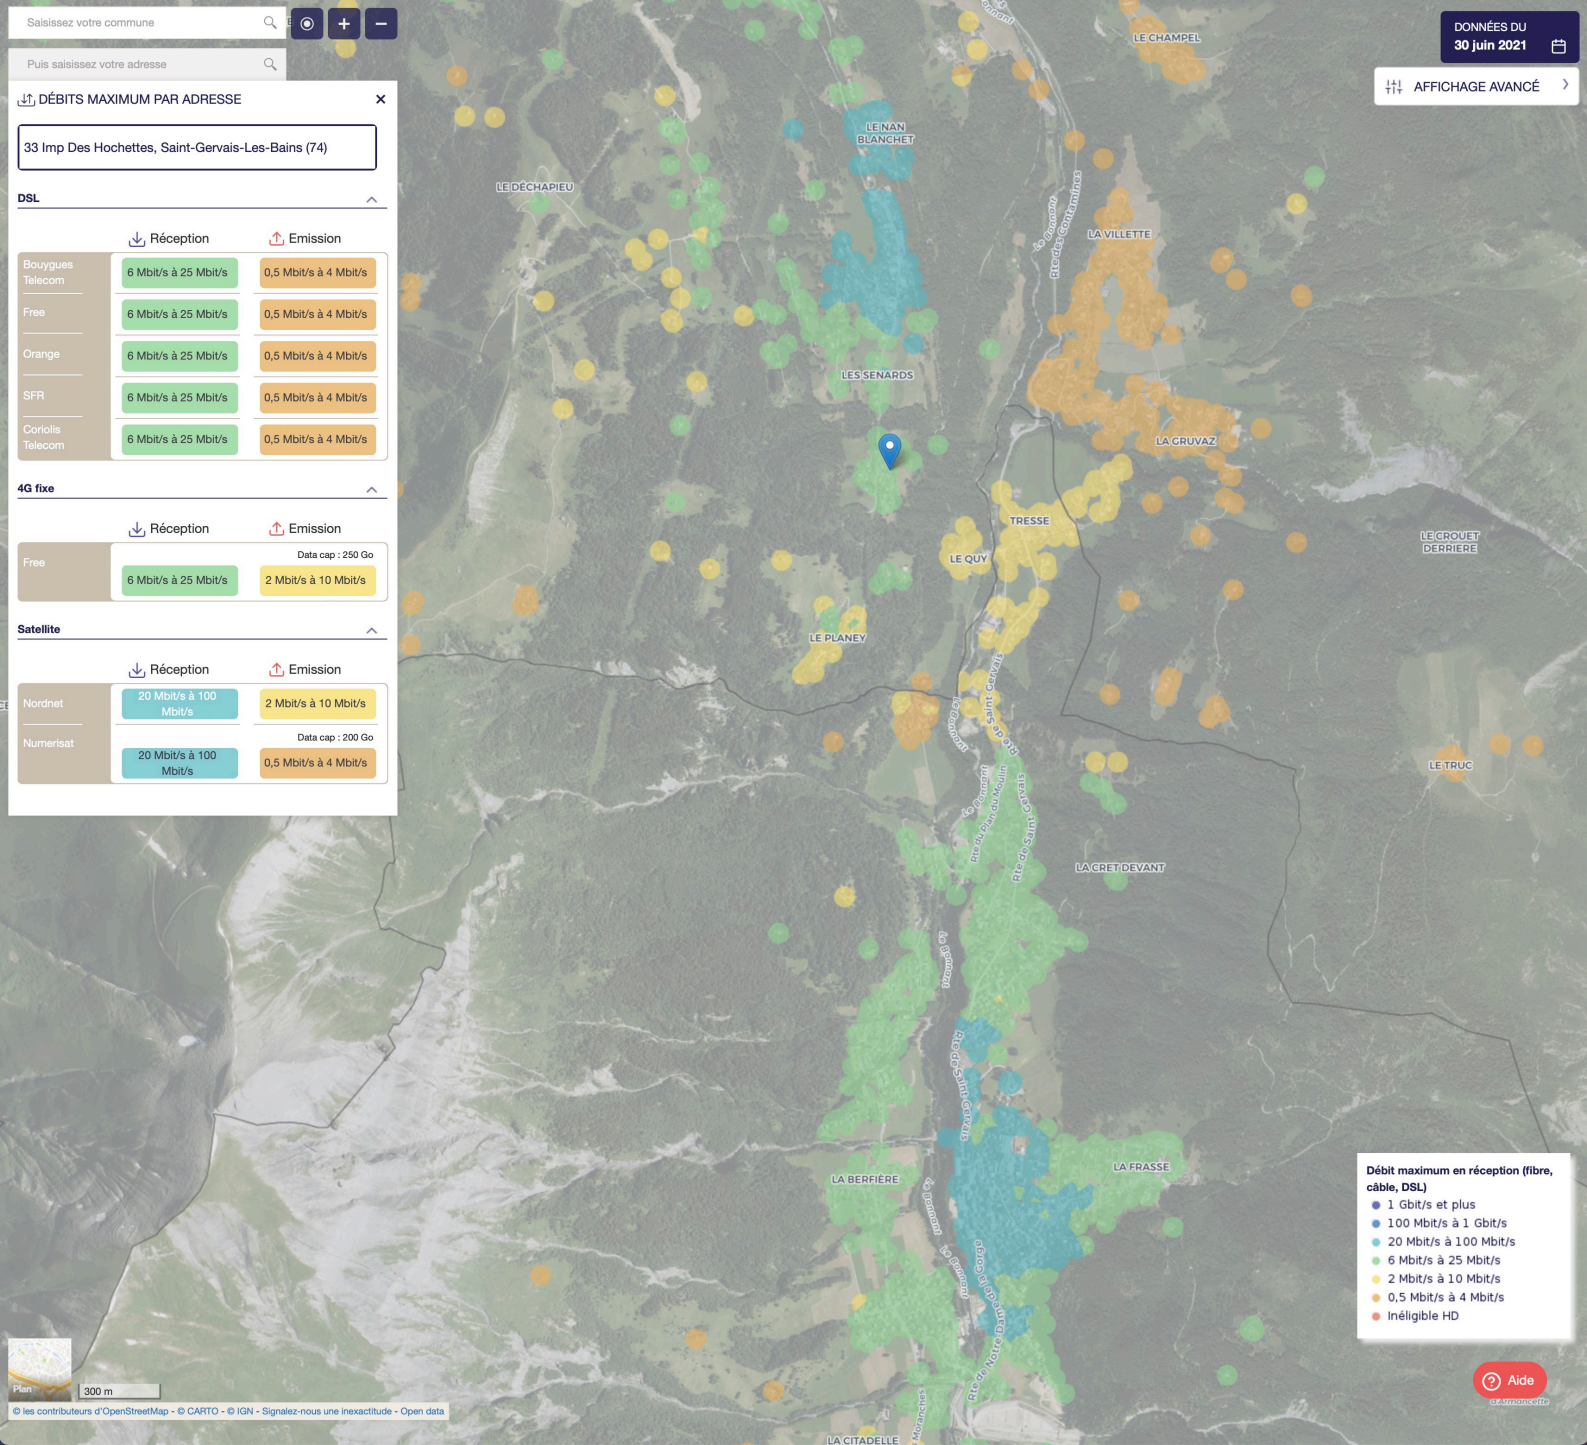

DÉBITS MAXIMUM PAR ADRESSE

33 Imp Des Hochettes, Saint-Gervais-Les-Bains (74)

DSL

	Réception	Emission
Bouygues Telecom	6 Mbit/s à 25 Mbit/s	0,5 Mbit/s à 4 Mbit/s
Free	6 Mbit/s à 25 Mbit/s	0,5 Mbit/s à 4 Mbit/s
Orange	6 Mbit/s à 25 Mbit/s	0,5 Mbit/s à 4 Mbit/s
SFR	6 Mbit/s à 25 Mbit/s	0,5 Mbit/s à 4 Mbit/s
Corialis Telecom	6 Mbit/s à 25 Mbit/s	0,5 Mbit/s à 4 Mbit/s

4G fixe

	Réception	Emission
Free	6 Mbit/s à 25 Mbit/s	2 Mbit/s à 10 Mbit/s

Data cap : 250 Go

Satellite

	Réception	Emission
Nordnet	20 Mbit/s à 100 Mbit/s	2 Mbit/s à 10 Mbit/s
Numerisat	20 Mbit/s à 100 Mbit/s	0,5 Mbit/s à 4 Mbit/s

Data cap : 200 Go

Débit maximum en réception (fibre, câble, DSL)

- 1 Gbit/s et plus
- 100 Mbit/s à 1 Gbit/s
- 20 Mbit/s à 100 Mbit/s
- 6 Mbit/s à 25 Mbit/s
- 2 Mbit/s à 10 Mbit/s
- 0,5 Mbit/s à 4 Mbit/s
- Inéligible HD