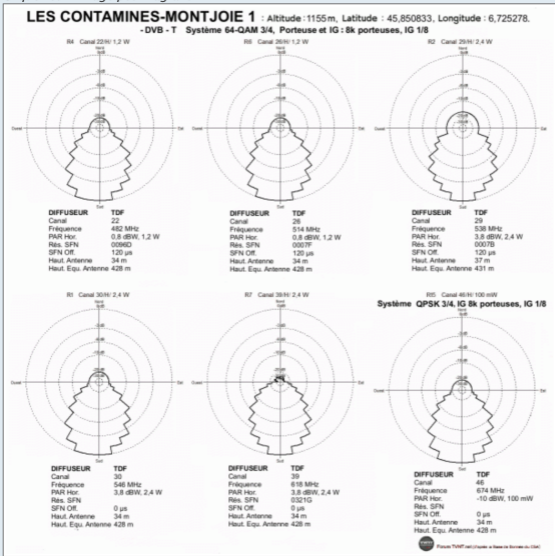

D'autres photos sont disponibles [ici](#)

Composition du multiplex R1 et R15:

Toutes les chaines sont diffusées en Haute Définition (HD) sauf celles avec la mention SD					
multiplex R1	2 FRANCE 2	3 FRANCE 3 ALPES	4 FRANCE 4	franceinfo: FRANCE INFO	
simplex R15	31 8 Mont-Blanc 8 MONT-BLANC				

Caractéristiques techniques des multiplex :

- R4: 22H 1,2W (TDF).
- R6: 26H 1,2W (TDF).
- R2: 29H 2,4W (TDF).
- R1: 30H 2,4W (TDF).
- R7: 39H 2,4W (TDF). (sur canal 50 avant le 24/04/2018)
- R15: 46H 100mW (TDF).

Détails des caractéristiques techniques de l'émetteur :

Cliquez sur l'image pour l'agrandir