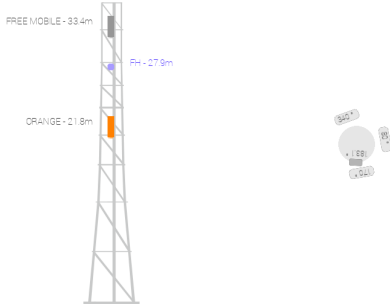

Pylône autostable (35m) (23)

Secteurs: 3 FH: 1

Photos

Speedtests