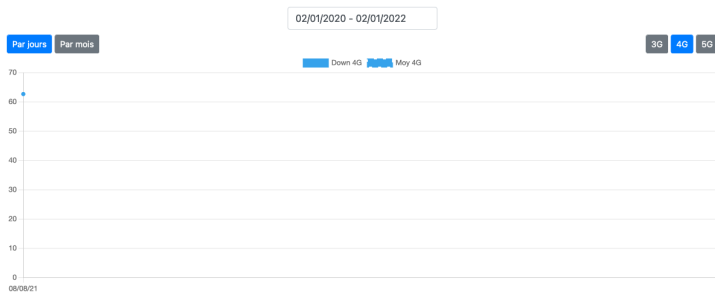

Systèmes présents

Système	Date mise en service	Etat
LTE 700	15/07/2019	En service
LTE 1800	25/04/2018	En service
LTE 2600	25/04/2018	En service
UMTS 900	25/04/2018	En service
5G NR 700	27/01/2021	Techniquement opérationnel
UMTS 2100	25/04/2018	En service

Emplacement du site

Pylône autostable (35m) (23)

Secteurs: 3 FH: 1

Photos

Speedtests

Période	Toutes Technologies	3G	4G	5G	Gain 5G/4G
	Nombre de tests	6	0	0	-
Depuis le premier test réalisé	Record du site	90 Mbps	0 Mbps	90 Mbps	0 Mbps
	Moyenne du site	69 Mbps	0 Mbps	69 Mbps	0 Mbps
Sur la période sélectionnée	Nombre de tests	2	0	2	0
Du 02-01-2020	Record du site	70 Mbps	0 mbps	70 Mbps	0 mbps
Au 02-01-2022	Moyenne du site	63 Mbps	0 mbps	63 Mbps	0 mbps