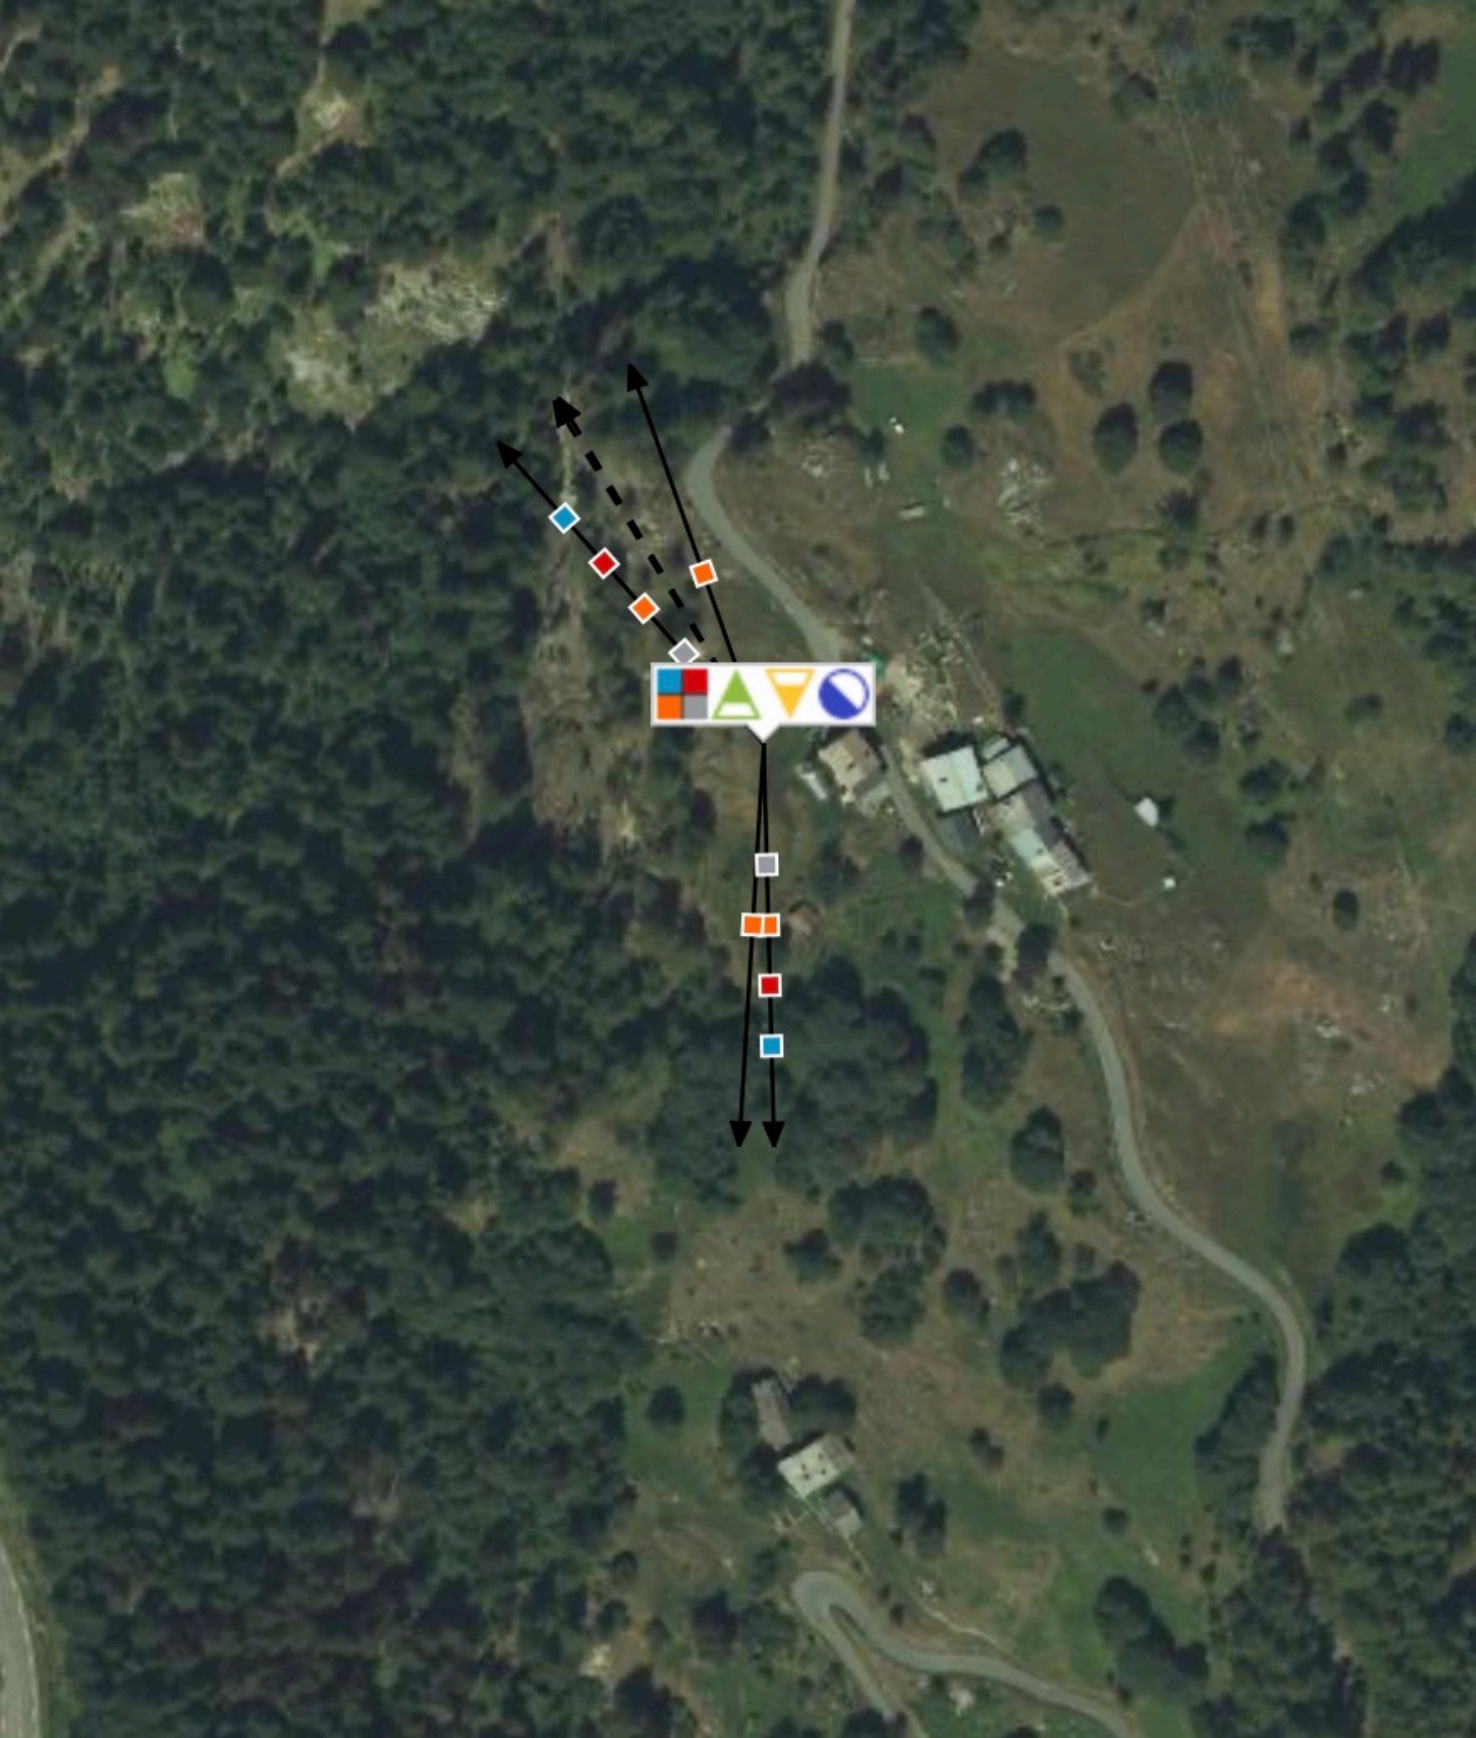

Détail du site :

N° identification : 470446

Description du site : Pylône autostable / 25m / TDF

Adresse : STATION TDF LE FRANIER

Code Postal / Commune : 73640 SAINTE FOY TARENTEISE

Téléphonie

3G/4G

2G/3G/4G

Faisceau hertzien

Faisceau hertzien

Faisceau hertzien

Opérateur : **ORANGE**

Catégorie : **Téléphonie**

Adresse : **STATION TDF**

Code Postal / Commune : **73640 SAINTE FOY TARENTEISE**

Détail des antennes :