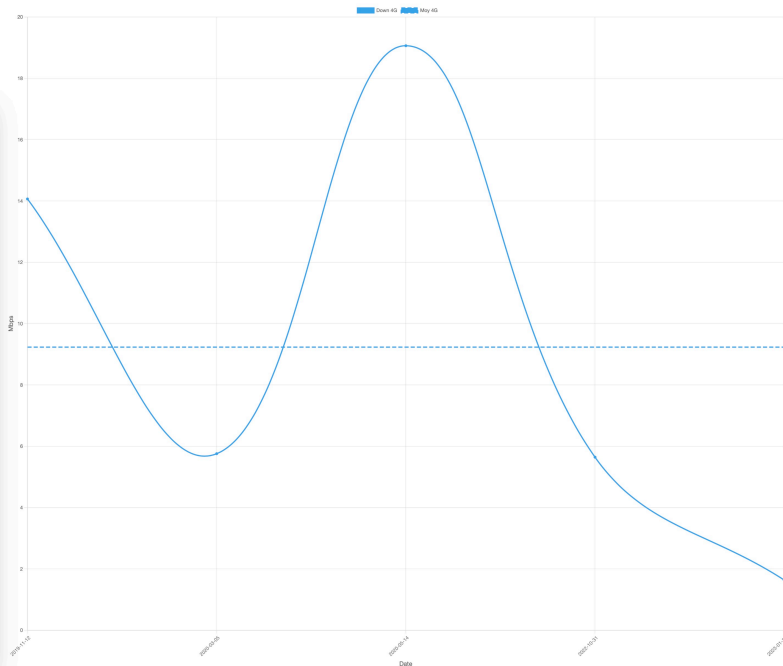

Speedtests du support

Période	Toutes Technologies	3G	4G	5G	Gain 5G/4G
	Nombre de tests	6	0	0	-
Depuis le premier test réalisé	Record du site	19.1 Mbps	false Mbps	19.1 Mbps	false Mbps
	Moyenne du site	8.6 Mbps	NaN Mbps	NaN Mbps	NaN
Sur la période sélectionnée	Nombre de tests	6	0	0	-
-	Record du site	19.1 Mbps	0 Mbps	19.1 Mbps	0 Mbps
-	Moyenne du site	8.6 Mbps	0 Mbps	8.6 Mbps	0 Mbps