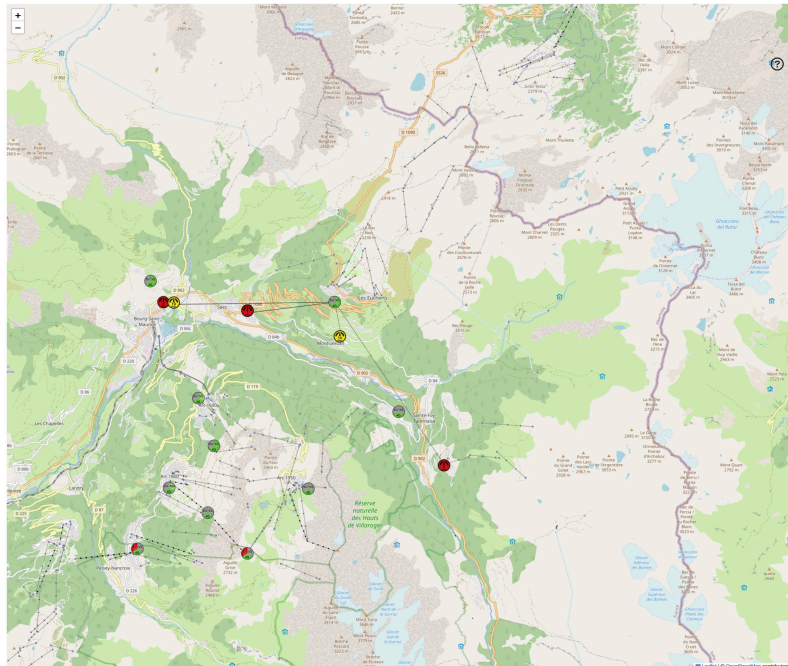

Les 10 derniers speedtest

Techn	CDT	Down (Mbps)	Up (Mbps)	Ville	Date
4G	73	1.64	1.00	Bourg-Saint-Maurice	13/01/2023 13:58:58
4G	73	1.00	1.30	Séaz	31/10/2022 18:21:06
4G	73	19.25	1.00	Séaz	31/10/2022 18:18:52
4G	73	19.08	0.84	Bourg-Saint-Maurice	14/09/2020 15:52:10
4G	71	8.74	5.67	Sarre-Fay-Tarentaise	06/03/2020 18:06:29
4G	72	14.87	1.00	Martiniacan	10/10/2019 20:03:20