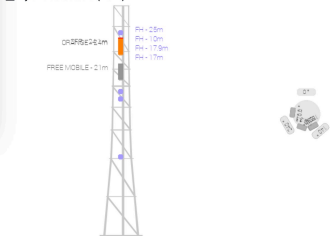

Informations ANFR

Adresse ANFR	Proche D 1090 (La Rosière) 73700 Montvalezan		
eNB / RNC	404745 / 4745		
TAC / LAC	7303 / 3730		
Code ANFR	0730990066		
Support ID	485109		
Code Insee	73176		
Hauteur	28 m		
Nature	Pylône autostable		
Propriétaire	TDF		
GPS	45.62417,6.8475		
Date implémentation	22/08/2014		
Date modification	08/04/2022		
Date activation	23/09/2014		
Secteurs	Panneau	21 m.	0 °
	Panneau	21 m.	140 °
	Panneau	21 m.	240 °
FH	Antenne parabolique	25 m.	276.6 °
	Antenne parabolique	10 m.	152.4 °
	Antenne parabolique	17.9 m.	150 °
	Antenne parabolique	17 m.	199.3 °

Pylône autostable (28 m)

FREE MOBILE (21m)

3G	GSM 900		Fréquence absente
3G	UMTS 900	23/09/14	En service
3G	UMTS 2100	23/09/14	En service
4G	LTE 700	04/11/19	En service
4G	LTE 800		Fréquence absente
4G	LTE 1800	24/04/17	En service
4G	LTE 2100		Projet approuvé
4G	LTE 2600	21/10/14	En service
5G	5G NR 700	20/08/21	Techniquement opérationnel
5G	5G NR 2100		Fréquence absente
5G	5G NR 3500		Fréquence absente