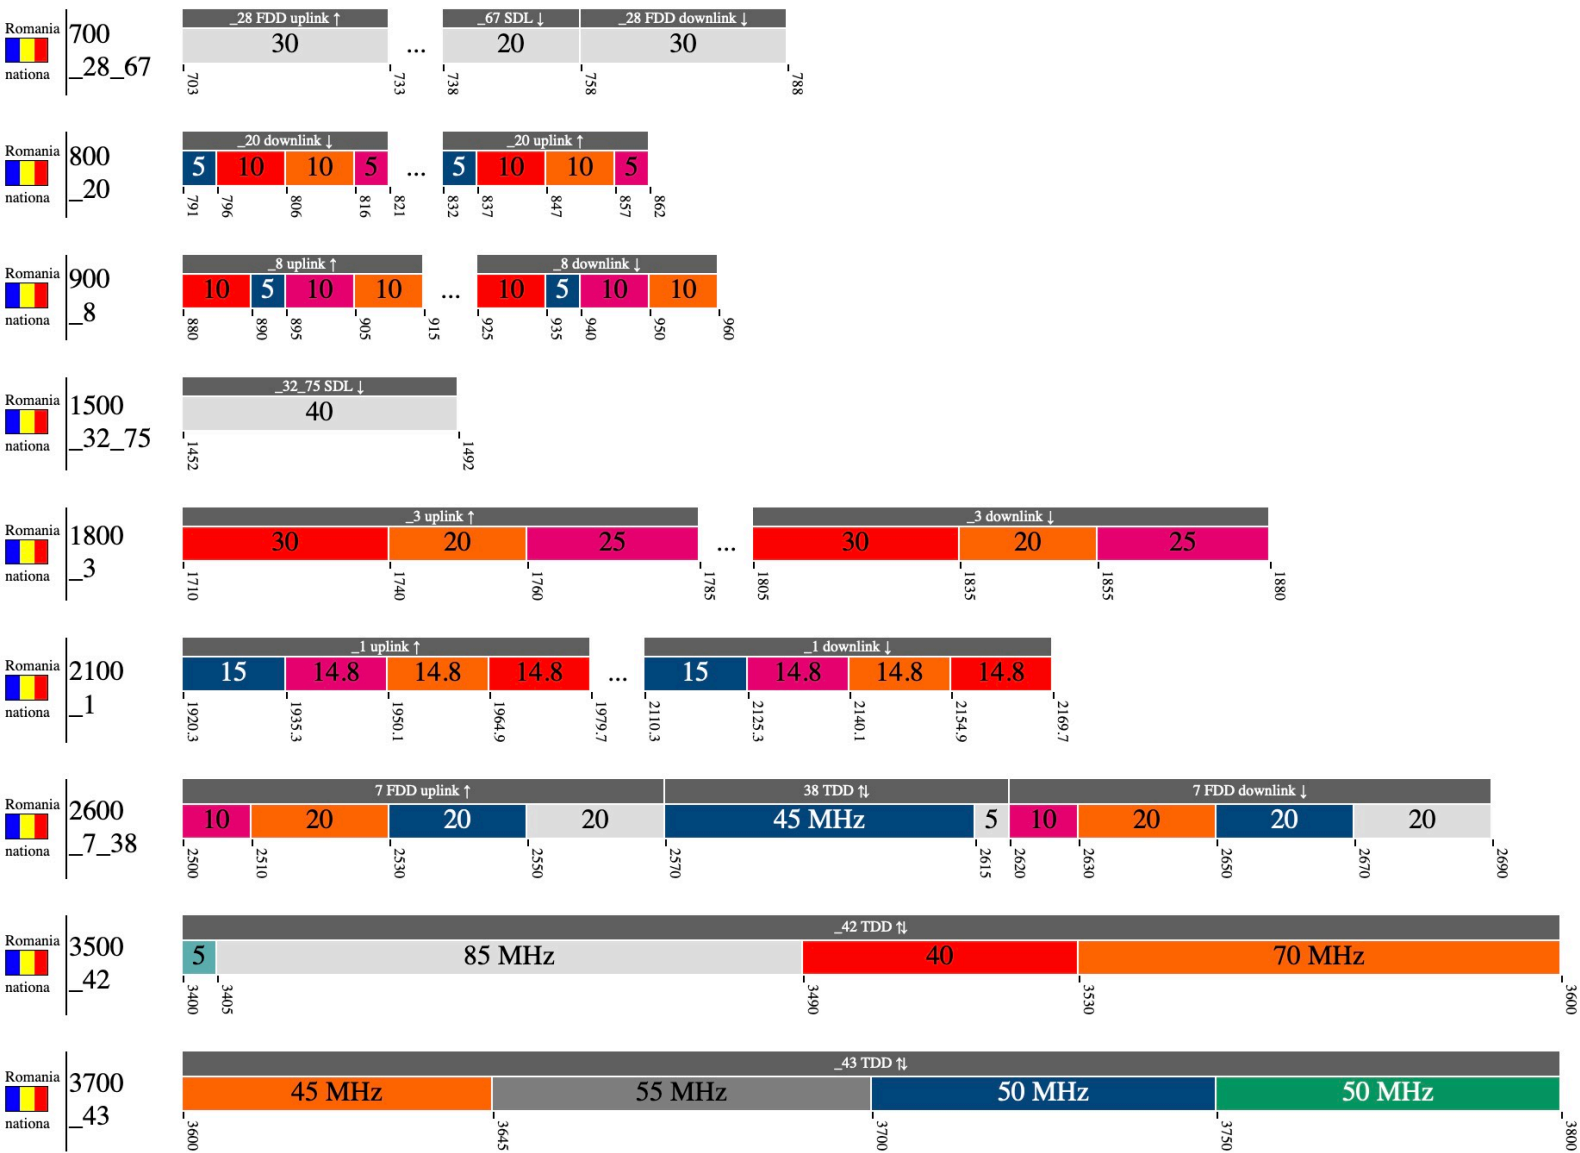

not allocated